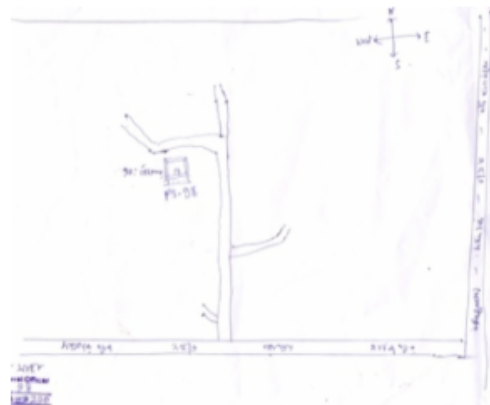

নির্বাচক নিবন্ধন আধিকারিকের স্বাক্ষর

Nazri Naksha

Google Map View

Polling Station Building Front View

Polling Station Front View

Cad View

Key MAP View

1 নাম : নমিতা কোনাই স্বামীর নাম: চাঁদ কোনাই বাড়ির নং : n0012 বয়স : 35 লিঙ্গ : মহিলা	RSR1192988 ফটো উপলব্ধ	2 নাম : চাঁদ কোনাই পিতার নাম: আনন্দ কোনাই বাড়ির নং : n0012 বয়স : 39 লিঙ্গ : পুরুষ	RSR1112366 ফটো উপলব্ধ	3 নাম : রপালী কোনাই স্বামীর নাম: আনন্দ কোনাই বাড়ির নং : n0012 বয়স : 56 লিঙ্গ : মহিলা	WB/41/290/117046 ফটো উপলব্ধ
4 নাম : আনন্দ কোনাই পিতার নাম: লসু কোনাই বাড়ির নং : n0012 বয়স : 61 লিঙ্গ : পুরুষ	WB/41/290/117048 ফটো উপলব্ধ	5 নাম : হয়রানী কোনাই স্বামীর নাম: ক্ষেত্রনাথ কোনাই বাড়ির নং : n0011 বয়স : 71 লিঙ্গ : মহিলা	WB/41/290/117051 ফটো উপলব্ধ	6 নাম : ক্ষেত্রনাথ কোনাই পিতার নাম: দেবনারায়ণ কোনাই বাড়ির নং : n0011 বয়স : 81 লিঙ্গ : পুরুষ	LPP2277952 ফটো উপলব্ধ
7 নাম : বন্দনা কোনাই স্বামীর নাম: রাধাকান্ত কোনাই বাড়ির নং : n0010 বয়স : 34 লিঙ্গ : মহিলা	RSR1193366 ফটো উপলব্ধ	8 নাম : শ্রী রাধাকান্ত কোনাই পিতার নাম: শ্রী রুদ্রদেব কোনাই বাড়ির নং : n0010 বয়স : 42 লিঙ্গ : পুরুষ	LPP1934843 ফটো উপলব্ধ	9 নাম : অর্চনা কোনাই স্বামীর নাম: অনাদি কোনাই বাড়ির নং : n0008 বয়স : 51 লিঙ্গ : মহিলা	WB/41/290/117637 ফটো উপলব্ধ
10 নাম : অনাদি কোনাই পিতার নাম: প্রমথ কোনাই বাড়ির নং : n0008 বয়স : 57 লিঙ্গ : পুরুষ	WB/41/290/117114 ফটো উপলব্ধ	11 নাম : তাপস কোনাই পিতার নাম: বিশ্বনাথ কোনাই বাড়ির নং : n0007 বয়স : 31 লিঙ্গ : পুরুষ	RSR1449297 ফটো উপলব্ধ	12 নাম : ফেসি কোনাই স্বামীর নাম: বিশ্বনাথ কোনাই বাড়ির নং : n0007 বয়স : 50 লিঙ্গ : মহিলা	WB/41/290/117283 ফটো উপলব্ধ
13 নাম : বিশ্বনাথ কোনাই পিতার নাম: শান্তি কোনাই বাড়ির নং : n0007 বয়স : 56 লিঙ্গ : পুরুষ	WB/41/290/117289 ফটো উপলব্ধ	14 নাম : দুধী কোনাই স্বামীর নাম: শান্তি কোনাই বাড়ির নং : n0007 বয়স : 79 লিঙ্গ : মহিলা	WB/41/290/117304 ফটো উপলব্ধ	15 নাম : খুশি কোনাই মন্ডল স্বামীর নাম: তাপস কোনাই বাড়ির নং : এন0007 বয়স : 22 লিঙ্গ : মহিলা	RSR2339679 ফটো উপলব্ধ
16 নাম : কাঞ্চনা কোনাই স্বামীর নাম: মদন কোনাই বাড়ির নং : n0006 বয়স : 42 লিঙ্গ : মহিলা	LPP2277986 ফটো উপলব্ধ	17 নাম : মদন কোনাই পিতার নাম: শিব কোনাই বাড়ির নং : n0006 বয়স : 50 লিঙ্গ : পুরুষ	WB/41/290/117107 ফটো উপলব্ধ	18 নাম : অভয়া কোনাই স্বামীর নাম: শিব কোনাই বাড়ির নং : n0006 বয়স : 66 লিঙ্গ : মহিলা	WB/41/290/117108 ফটো উপলব্ধ
19 নাম : অনিমা কোনাই স্বামীর নাম: তরুণ কোনাই বাড়ির নং : n0005 বয়স : 54 লিঙ্গ : মহিলা	WB/41/290/117121 ফটো উপলব্ধ	20 নাম : তরুণ কোনাই পিতার নাম: দুখু কোনাই বাড়ির নং : n0005 বয়স : 58 লিঙ্গ : পুরুষ	WB/41/290/117122 ফটো উপলব্ধ	21 নাম : ত্রিশান্ত কোনাই পিতার নাম: গনেশ কোনাই বাড়ির নং : n0004 বয়স : 32 লিঙ্গ : পুরুষ	RSR1367242 ফটো উপলব্ধ
22 নাম : শিতলী কোনাই স্বামীর নাম: ত্রিশান্ত কোনাই বাড়ির নং : n0004 বয়স : 32 লিঙ্গ : মহিলা	RSR1367259 ফটো উপলব্ধ	23 নাম : কম্পনা কোনাই স্বামীর নাম: প্রশান্ত কোনাই বাড়ির নং : n0004 বয়স : 39 লিঙ্গ : মহিলা	LPP2354967 ফটো উপলব্ধ	24 নাম : মালতী কোনাই স্বামীর নাম: কৈলাস কোনাই বাড়ির নং : n0014 বয়স : 52 লিঙ্গ : মহিলা	WB/41/290/117044 ফটো উপলব্ধ
25 নাম : কৈলাস কোনাই পিতার নাম: গোপাল কোনাই বাড়ির নং : n0014 বয়স : 57 লিঙ্গ : পুরুষ	WB/41/290/117050 ফটো উপলব্ধ	26 নাম : মালতী কোনাই স্বামীর নাম: অভিজিৎ কোনাই বাড়ির নং : n0013 বয়স : 40 লিঙ্গ : মহিলা	RSR0398545 ফটো উপলব্ধ	27 নাম : বিষ্ণু কোনাই পিতার নাম: রুদ্রদেব কোনাই বাড়ির নং : n0013 বয়স : 36 লিঙ্গ : পুরুষ	RSR1192939 ফটো উপলব্ধ
28 নাম : কনিকা কোনাই স্বামীর নাম: রুদ্রদেব কোনাই বাড়ির নং : n0013 বয়স : 56 লিঙ্গ : মহিলা	WB/41/290/117036 ফটো উপলব্ধ	29 নাম : রুদ্রদেব কোনাই পিতার নাম: গোবিন্দ কোনাই বাড়ির নং : n0013 বয়স : 64 লিঙ্গ : পুরুষ	WB/41/290/117045 ফটো উপলব্ধ	30 নাম : মধু কোনাই পিতার নাম: আনন্দ কোনাই বাড়ির নং : n0012 বয়স : 32 লিঙ্গ : পুরুষ	RSR1367044 ফটো উপলব্ধ