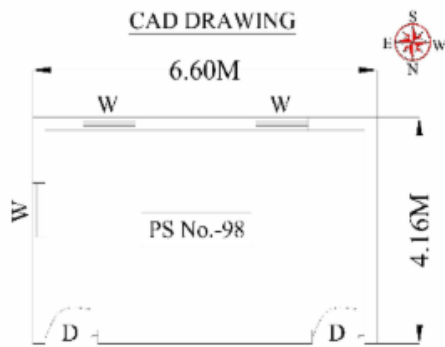

নির্বাচক নিবন্ধন আধিকারিকের স্বাক্ষর

Nazri Naksha

Google Map View

Polling Station Building Front View

Polling Station Front View

Cad View

Key MAP View

1 নাম : নমিতা কোনাই স্বামীর নাম: চাঁদ কোনাই বাড়ির নং : n0012 বয়স : 35 লিঙ্গ : মহিলা	RSR1192988 ফটো উপলব্ধ	2 নাম : চাঁদ কোনাই পিতার নাম: আনন্দ কোনাই বাড়ির নং : n0012 বয়স : 39 লিঙ্গ : পুরুষ	RSR1112366 ফটো উপলব্ধ	3 নাম : রপালী কোনাই স্বামীর নাম: আনন্দ কোনাই বাড়ির নং : n0012 বয়স : 56 লিঙ্গ : মহিলা	WB/41/290/117046 ফটো উপলব্ধ
4 নাম : আনন্দ কোনাই পিতার নাম: লসু কোনাই বাড়ির নং : n0012 বয়স : 61 লিঙ্গ : পুরুষ	WB/41/290/117048 ফটো উপলব্ধ	5 নাম : হয়রানী কোনাই স্বামীর নাম: ক্ষেত্রনাথ কোনাই বাড়ির নং : n0011 বয়স : 71 লিঙ্গ : মহিলা	WB/41/290/117051 ফটো উপলব্ধ	6 নাম : ক্ষেত্রনাথ কোনাই পিতার নাম: দেবনারায়ণ কোনাই বাড়ির নং : n0011 বয়স : 81 লিঙ্গ : পুরুষ	LPP2277952 ফটো উপলব্ধ
7 নাম : বন্দনা কোনাই স্বামীর নাম: রাধাকান্ত কোনাই বাড়ির নং : n0010 বয়স : 34 লিঙ্গ : মহিলা	RSR1193366 ফটো উপলব্ধ	8 নাম : শ্রী রাধাকান্ত কোনাই পিতার নাম: শ্রী রুদ্রদেব কোনাই বাড়ির নং : n0010 বয়স : 42 লিঙ্গ : পুরুষ	LPP1934843 ফটো উপলব্ধ	9 নাম : অর্চনা কোনাই স্বামীর নাম: অনাদি কোনাই বাড়ির নং : n0008 বয়স : 51 লিঙ্গ : মহিলা	WB/41/290/117637 ফটো উপলব্ধ
10 নাম : অনাদি কোনাই পিতার নাম: প্রমথ কোনাই বাড়ির নং : n0008 বয়স : 57 লিঙ্গ : পুরুষ	WB/41/290/117114 ফটো উপলব্ধ	11 নাম : তাপস কোনাই পিতার নাম: বিশ্বনাথ কোনাই বাড়ির নং : n0007 বয়স : 31 লিঙ্গ : পুরুষ	RSR1449297 ফটো উপলব্ধ	12 নাম : ফেসি কোনাই স্বামীর নাম: বিশ্বনাথ কোনাই বাড়ির নং : n0007 বয়স : 50 লিঙ্গ : মহিলা	WB/41/290/117283 ফটো উপলব্ধ
13 নাম : বিশ্বনাথ কোনাই পিতার নাম: শান্তি কোনাই বাড়ির নং : n0007 বয়স : 56 লিঙ্গ : পুরুষ	WB/41/290/117289 ফটো উপলব্ধ	14 নাম : দুধী কোনাই স্বামীর নাম: শান্তি কোনাই বাড়ির নং : n0007 বয়স : 79 লিঙ্গ : মহিলা	WB/41/290/117304 ফটো উপলব্ধ	15 নাম : খুশি কোনাই মন্ডল স্বামীর নাম: তাপস কোনাই বাড়ির নং : এন0007 বয়স : 22 লিঙ্গ : মহিলা	RSR2339679 ফটো উপলব্ধ
16 নাম : কাঞ্চনা কোনাই স্বামীর নাম: মদন কোনাই বাড়ির নং : n0006 বয়স : 42 লিঙ্গ : মহিলা	LPP2277986 ফটো উপলব্ধ	17 নাম : মদন কোনাই পিতার নাম: শিব কোনাই বাড়ির নং : n0006 বয়স : 50 লিঙ্গ : পুরুষ	WB/41/290/117107 ফটো উপলব্ধ	18 নাম : অভয়া কোনাই স্বামীর নাম: শিব কোনাই বাড়ির নং : n0006 বয়স : 66 লিঙ্গ : মহিলা	WB/41/290/117108 ফটো উপলব্ধ
19 নাম : অনিমা কোনাই স্বামীর নাম: তরুণ কোনাই বাড়ির নং : n0005 বয়স : 54 লিঙ্গ : মহিলা	WB/41/290/117121 ফটো উপলব্ধ	20 নাম : তরুণ কোনাই পিতার নাম: দুখু কোনাই বাড়ির নং : n0005 বয়স : 58 লিঙ্গ : পুরুষ	WB/41/290/117122 ফটো উপলব্ধ	21 নাম : ত্রিশান্ত কোনাই পিতার নাম: গনেশ কোনাই বাড়ির নং : n0004 বয়স : 32 লিঙ্গ : পুরুষ	RSR1367242 ফটো উপলব্ধ
22 নাম : শিতলী কোনাই স্বামীর নাম: ত্রিশান্ত কোনাই বাড়ির নং : n0004 বয়স : 32 লিঙ্গ : মহিলা	RSR1367259 ফটো উপলব্ধ	23 নাম : কম্পনা কোনাই স্বামীর নাম: প্রশান্ত কোনাই বাড়ির নং : n0004 বয়স : 39 লিঙ্গ : মহিলা	LPP2354967 ফটো উপলব্ধ	24 নাম : মালতী কোনাই স্বামীর নাম: কৈলাস কোনাই বাড়ির নং : n0014 বয়স : 52 লিঙ্গ : মহিলা	WB/41/290/117044 ফটো উপলব্ধ
25 নাম : কৈলাস কোনাই পিতার নাম: গোপাল কোনাই বাড়ির নং : n0014 বয়স : 57 লিঙ্গ : পুরুষ	WB/41/290/117050 ফটো উপলব্ধ	26 নাম : মালতী কোনাই স্বামীর নাম: অভিজিৎ কোনাই বাড়ির নং : n0013 বয়স : 40 লিঙ্গ : মহিলা	RSR0398545 ফটো উপলব্ধ	27 নাম : বিষ্ণু কোনাই পিতার নাম: রুদ্রদেব কোনাই বাড়ির নং : n0013 বয়স : 36 লিঙ্গ : পুরুষ	RSR1192939 ফটো উপলব্ধ
28 নাম : কনিকা কোনাই স্বামীর নাম: রুদ্রদেব কোনাই বাড়ির নং : n0013 বয়স : 56 লিঙ্গ : মহিলা	WB/41/290/117036 ফটো উপলব্ধ	29 নাম : রুদ্রদেব কোনাই পিতার নাম: গোবিন্দ কোনাই বাড়ির নং : n0013 বয়স : 64 লিঙ্গ : পুরুষ	WB/41/290/117045 ফটো উপলব্ধ	30 নাম : মধু কোনাই পিতার নাম: আনন্দ কোনাই বাড়ির নং : n0012 বয়স : 32 লিঙ্গ : পুরুষ	RSR1367044 ফটো উপলব্ধ