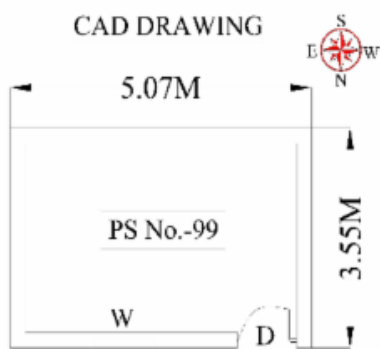

নির্বাচক নিবন্ধন আধিকারিকের স্বাক্ষর

Nazri Naksha

Google Map View

Polling Station Building Front View

Polling Station Front View

Cad View

Key MAP View

1 নাম : তুমুরী সরেন (হেমরম) স্বামীর নাম: কামদন হেমরম বাড়ির নং : n0029 বয়স : 45 লিঙ্গ : মহিলা	LPP2355675 ফটো উপলব্ধ	2 নাম : সাক্ষীগোপাল দলুই পিতার নাম: অতুল দলুই বাড়ির নং : নং0043 বয়স : 25 লিঙ্গ : পুরুষ	RSR1885474 ফটো উপলব্ধ	3 নাম : অমিত দলুই পিতার নাম: অনুকুল দলুই বাড়ির নং : n0151 বয়স : 27 লিঙ্গ : পুরুষ	RSR1855972 ফটো উপলব্ধ
4 নাম : প্রকাশ কোনাই পিতার নাম: মুক্তি কোনাই বাড়ির নং : এন0059 বয়স : 27 লিঙ্গ : পুরুষ	RSR1885417 ফটো উপলব্ধ	5 নাম : অনুরাধা কোনাই পিতার নাম: অতুল চন্দ্র কোনাই বাড়ির নং : N0032 বয়স : 25 লিঙ্গ : মহিলা	RSR2001568 ফটো উপলব্ধ	6 নাম : পারবিত হাঁসদা পিতার নাম: রুবেন হাঁসদা বাড়ির নং : N0003 বয়স : 25 লিঙ্গ : পুরুষ	RSR2048908 ফটো উপলব্ধ
7 নাম : গোপাল কোনাই পিতার নাম: সুকুমার কোনাই বাড়ির নং : N0006 বয়স : 24 লিঙ্গ : পুরুষ	RSR2048890 ফটো উপলব্ধ	8 নাম : সুস্মা কোনাই স্বামীর নাম: লালন কোনাই বাড়ির নং : নং0040 বয়স : 33 লিঙ্গ : মহিলা	RSR1885565 ফটো উপলব্ধ	9 নাম : সনাতন কোনাই পিতার নাম: অরুণ কোনাই বাড়ির নং : এন0049 বয়স : 25 লিঙ্গ : পুরুষ	RSR2157519 ফটো উপলব্ধ
10 নাম : সুস্মিতা কোনাই স্বামীর নাম: মদন কোনাই বাড়ির নং : এন0064 বয়স : 23 লিঙ্গ : মহিলা	RSR2157774 ফটো উপলব্ধ	11 নাম : বিমলা কোনাই পিতার নাম: অনিরুদ্ধ কোনাই বাড়ির নং : নং000 বয়স : 23 লিঙ্গ : পুরুষ	RSR2227502 ফটো উপলব্ধ	12 নাম : আকাশ কোনাই পিতার নাম: সাধব কোনাই বাড়ির নং : এন0082 বয়স : 33 লিঙ্গ : পুরুষ	RSR2273944 ফটো উপলব্ধ
13 নাম : বরুণ চন্দ্র কোনাই পিতার নাম: রায় কুমার কোনাই বাড়ির নং : এন0002 বয়স : 22 লিঙ্গ : পুরুষ	RSR2273993 ফটো উপলব্ধ	14 নাম : বৃন্দাবন কোনাই পিতার নাম: ভূষণ কোনাই বাড়ির নং : এন0069 বয়স : 23 লিঙ্গ : পুরুষ	RSR2274033 ফটো উপলব্ধ	15 নাম : প্রভাতী কোনাই স্বামীর নাম: অমিত কোনাই বাড়ির নং : এন0049 বয়স : 24 লিঙ্গ : মহিলা	RSR2274074 ফটো উপলব্ধ
16 নাম : বুলবুলি কোনাই স্বামীর নাম: অচিন্তা কোনাই বাড়ির নং : n0152 বয়স : 26 লিঙ্গ : মহিলা	RSR1855980 ফটো উপলব্ধ	Q 17 নাম : সোনালী কোনাই অন্যান্য: সদানন্দ কোনাই বাড়ির নং : বয়স : 33 লিঙ্গ : মহিলা	RSR1856624 ফটো উপলব্ধ	18 নাম : দীপেন কোনাই পিতার নাম: বুদ্ধদেব কোনাই বাড়ির নং : এন0070 বয়স : 22 লিঙ্গ : পুরুষ	RSR2273977 ফটো উপলব্ধ
19 নাম : ধর্মেন্দ্র কোনাই পিতার নাম: রাজকুমার কোনাই বাড়ির নং : n0135 বয়স : 27 লিঙ্গ : পুরুষ	RSR1767870 ফটো উপলব্ধ	20 নাম : রীমা মন্ডল পিতার নাম: অসীম কুমার মন্ডল বাড়ির নং : এন0055 বয়স : 23 লিঙ্গ : মহিলা	YDA2546299 ফটো উপলব্ধ	21 নাম : আযারী মন্ডল কোনাই স্বামীর নাম: ধর্মেন্দ্র কোনাই বাড়ির নং : এন0135 বয়স : 21 লিঙ্গ : মহিলা	RSR2361517 ফটো উপলব্ধ
22 নাম : মাস্পী কোনাই স্বামীর নাম: মৃগন কোনাই বাড়ির নং : n0136 বয়স : 31 লিঙ্গ : মহিলা	RSR1767888 ফটো উপলব্ধ	23 নাম : মনখুশি কোনাই স্বামীর নাম: দুলাল কোনাই বাড়ির নং : n0137 বয়স : 31 লিঙ্গ : মহিলা	RSR1767896 ফটো উপলব্ধ	24 নাম : পিয়ালী কোনাই স্বামীর নাম: গোপাল কোনাই বাড়ির নং : এন0006 বয়স : 23 লিঙ্গ : মহিলা	RSR2274090 ফটো উপলব্ধ
25 নাম : ভজ গোপাল কোনাই পিতার নাম: প্রশান্ত কোনাই বাড়ির নং : n0013 বয়স : 28 লিঙ্গ : পুরুষ	RSR1696939 ফটো উপলব্ধ	26 নাম : মনোজ কুমার কোনাই পিতার নাম: অরুণ কোনাই বাড়ির নং : n0049 বয়স : 29 লিঙ্গ : পুরুষ	RSR1696822 ফটো উপলব্ধ	27 নাম : অসীম কোনাই পিতার নাম: গোবর্ধন কোনাই বাড়ির নং : n0057 বয়স : 31 লিঙ্গ : পুরুষ	RSR1696889 ফটো উপলব্ধ
28 নাম : পিঙ্কি কোনাই স্বামীর নাম: লালন কোনাই বাড়ির নং : n0061 বয়স : 35 লিঙ্গ : মহিলা	RSR1696913 ফটো উপলব্ধ	29 নাম : টুম্পা কোনাই স্বামীর নাম: লালু কোনাই বাড়ির নং : n0053 বয়স : 28 লিঙ্গ : মহিলা	RSR1696947 ফটো উপলব্ধ	30 নাম : ফাল্পুনী কোনাই স্বামীর নাম: রুপেন কোনাই বাড়ির নং : n0129 বয়স : 29 লিঙ্গ : মহিলা	RSR1767813 ফটো উপলব্ধ