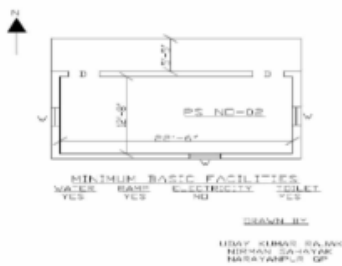

নির্বাচক নিবন্ধন আধিকারিকের স্বাক্ষর

Nazri Naksha

Google Map View

Polling Station Building Front View

Polling Station Front View

Cad View

Key MAP View

| | | | | | |
|---|--------------------------|---|--------------------------|---|--------------------------|
| 1 নাম : হেলমা বিবি স্বামীর নাম: রফিক মিয়া বাড়ির নং : n0208 বয়স : 38 লিঙ্গ : মহিলা | NUM0000810 ফটো উপলব্ধ | 2 নাম : আমিন আলম মায়ের নাম: নূরতন বিবি বাড়ির নং : n0120 বয়স : 40 লিঙ্গ : পুরুষ | NUM0000380 ফটো উপলব্ধ | 3 নাম : অঞ্জু ভান্ডারী (নরসুন্দর) স্বামীর নাম: সুদীপ নরসুন্দর বাড়ির নং : n0120 বয়স : 38 লিঙ্গ : মহিলা | NUM1565514 ফটো উপলব্ধ |
| 4 নাম : তেহেরুন বিবি স্বামীর নাম: সমিম মিঞা বাড়ির নং : n0120 বয়স : 40 লিঙ্গ : মহিলা | NUM0000372 ফটো উপলব্ধ | 5 নাম : সমিম মিঞা মায়ের নাম: নূরতন বিবি বাড়ির নং : n0120 বয়স : 40 লিঙ্গ : পুরুষ | CBF2292431 ফটো উপলব্ধ | 6 নাম : সেহেনা বিবি স্বামীর নাম: খাজামুদ্দিন মিঞা বাড়ির নং : n0086 বয়স : 46 লিঙ্গ : মহিলা | CBF1701077 ফটো উপলব্ধ |
| 7 নাম : খাজামুদ্দিন পিতার নাম: হাতেম মিঞা বাড়ির নং : n0086 বয়স : 55 লিঙ্গ : পুরুষ | NUM2256931 ফটো উপলব্ধ | 8 নাম : সেলিম মিঞা পিতার নাম: সোলেমান মিঞা বাড়ির নং : n0085 বয়স : 37 লিঙ্গ : পুরুষ | NUM0003301 ফটো উপলব্ধ | 9 নাম : ইব্রাহিম মিঞা পিতার নাম: সোলেমান মিঞা বাড়ির নং : n0085 বয়স : 42 লিঙ্গ : পুরুষ | CBF2317188 ফটো উপলব্ধ |
| 10 নাম : সাবানা বিবি স্বামীর নাম: রহিম মিঞা বাড়ির নং : n0083 বয়স : 36 লিঙ্গ : মহিলা | NUM1481068 ফটো উপলব্ধ | 11 নাম : রহিম মিঞা পিতার নাম: দিলজান মিঞা বাড়ির নং : n0083 বয়স : 38 লিঙ্গ : পুরুষ | CBF2000107 ফটো উপলব্ধ | 12 নাম : সোহমা বিবি স্বামীর নাম: ফটিক মিঞা বাড়ির নং : n0082 বয়স : 38 লিঙ্গ : মহিলা | NUM0000430 ফটো উপলব্ধ |
| 13 নাম : ফটিক মিঞা মায়ের নাম: সমরুত বিবি বাড়ির নং : n0082 বয়স : 44 লিঙ্গ : পুরুষ | CBF2001287 ফটো উপলব্ধ | 14 নাম : ক্ষুদুয়া মিয়া পিতার নাম: সুভান মিয়া বাড়ির নং : n0082 বয়স : 59 লিঙ্গ : পুরুষ | NUM2598365 ফটো উপলব্ধ | 15 নাম : মর্জিয়া বিবি পিতার নাম: ফরিদ মিঞা বাড়ির নং : n0139 বয়স : 39 লিঙ্গ : মহিলা | NUM1565621 ফটো উপলব্ধ |
| 16 নাম : আব্দুল হুসেন মিঞা মায়ের নাম: সহরবানু বিবি বাড়ির নং : n0020 বয়স : 40 লিঙ্গ : পুরুষ | CBF2646990 ফটো উপলব্ধ | 17 নাম : নাকসাদ আলী পিতার নাম: নাসিরুন মিঞা বাড়ির নং : n0020 বয়স : 39 লিঙ্গ : পুরুষ | NUM1288539 ফটো উপলব্ধ | 18 নাম : আনোয়ারী বিবি স্বামীর নাম: নাকসাদ মিঞা বাড়ির নং : n0020 বয়স : 39 লিঙ্গ : মহিলা | NUM1288521 ফটো উপলব্ধ |
| 19 নাম : সাবিনা বিবি স্বামীর নাম: আব্দুল হোসেন মিঞা বাড়ির নং : n0020 বয়স : 34 লিঙ্গ : মহিলা | NUM1809623 ফটো উপলব্ধ | 20 নাম : সেহেরা বিবি স্বামীর নাম: মার্শেল মিঞা বাড়ির নং : n0025 বয়স : 71 লিঙ্গ : মহিলা | CBF1701572 ফটো উপলব্ধ | 21 নাম : নাজমুল মিঞা পিতার নাম: মার্শেল মিঞা বাড়ির নং : n0025 বয়স : 37 লিঙ্গ : পুরুষ | NUM1288554 ফটো উপলব্ধ |
| 22 নাম : বৃষ্টিয়া মিঞা পিতার নাম: মার্শেল মিঞা বাড়ির নং : n0025 বয়স : 38 লিঙ্গ : পুরুষ | NUM1288562 ফটো উপলব্ধ | 23 নাম : সরফুল মিঞা পিতার নাম: মার্শেল মিঞা বাড়ির নং : n0025 বয়স : 38 লিঙ্গ : পুরুষ | CBF2317071 ফটো উপলব্ধ | 24 নাম : সাবিলা বিবি স্বামীর নাম: সরফুল মিঞা বাড়ির নং : n0025 বয়স : 32 লিঙ্গ : মহিলা | NUM1809615 ফটো উপলব্ধ |
| 25 নাম : সেলেনা বিবি স্বামীর নাম: নাজমুল মিঞা বাড়ির নং : n0025 বয়স : 38 লিঙ্গ : মহিলা | NUM1481126 ফটো উপলব্ধ | 26 নাম : সেকেন্দা বিবি স্বামীর নাম: ফরকান মিঞা বাড়ির নং : n0023 বয়স : 51 লিঙ্গ : মহিলা | CBF1701028 ফটো উপলব্ধ | 27 নাম : নুরজাহান বিবি স্বামীর নাম: রুমবস্ত্র মিঞা বাড়ির নং : n0003 বয়স : 80 লিঙ্গ : মহিলা | CBF1701812 ফটো উপলব্ধ |
| 28 নাম : নাসাদ আলী মায়ের নাম: নুরজাহান বিবি বাড়ির নং : n0003 বয়স : 45 লিঙ্গ : পুরুষ | CBF2000115 ফটো উপলব্ধ | 29 নাম : সেলিম মিঞা পিতার নাম: রুমবস্ত্র মিঞা বাড়ির নং : n0003 বয়স : 49 লিঙ্গ : পুরুষ | CBF2316479 ফটো উপলব্ধ | 30 নাম : জহুরা বিবি স্বামীর নাম: সেলিম মিঞা বাড়ির নং : n0003 বয়স : 45 লিঙ্গ : মহিলা | CBF2316487 ফটো উপলব্ধ |