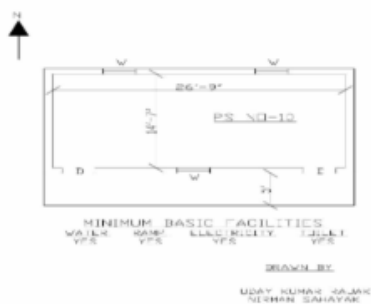

নির্বাচক নিবন্ধন আধিকারিকের স্বাক্ষর

Nazri Naksha

Google Map View

Polling Station Building Front View

Polling Station Front View

Cad View

Key MAP View

1 নাম : আজিমা বিবি স্বামীর নাম: আলি মোল্লা বাড়ির নং : n0163 বয়স : 54 লিঙ্গ : মহিলা	WB/42/291/024239	ফটো উপলব্ধ	2 নাম : রহিম মোল্লা পিতার নাম: ওদুদর রহমান বাড়ির নং : n0163 বয়স : 55 লিঙ্গ : পুরুষ	WB/42/291/024242	ফটো উপলব্ধ	3 নাম : ফতেমা খাতুন পিতার নাম: হাফিজ মোল্লা বাড়ির নং : n0163 বয়স : 32 লিঙ্গ : মহিলা	NUM1484039	ফটো উপলব্ধ
4 নাম : ওয়ালিয়োর মোল্লা পিতার নাম: হাফিজ মোল্লা বাড়ির নং : n0163 বয়স : 37 লিঙ্গ : পুরুষ	CBF2820611	ফটো উপলব্ধ	5 নাম : মহিউদ্দিন মোল্লা পিতার নাম: হাফিজ মোল্লা বাড়ির নং : n0163 বয়স : 40 লিঙ্গ : পুরুষ	CBF2820629	ফটো উপলব্ধ	6 নাম : খাদিজা বিবি স্বামীর নাম: হাফিজ মোল্লা বাড়ির নং : n0163 বয়স : 60 লিঙ্গ : মহিলা	WB/42/291/024240	ফটো উপলব্ধ
7 নাম : সাদাম মোল্লা পিতার নাম: নবী নেওয়াজ মোল্লা বাড়ির নং : n0041 বয়স : 34 লিঙ্গ : পুরুষ	NUM1484070	ফটো উপলব্ধ	8 নাম : চাঁদ সুলতানা বিবি স্বামীর নাম: মজিবর মোল্লা বাড়ির নং : n0041 বয়স : 49 লিঙ্গ : মহিলা	CBF2886430	ফটো উপলব্ধ	9 নাম : তারা বিবি স্বামীর নাম: নবীনেওয়াজ মোল্লা বাড়ির নং : n0041 বয়স : 51 লিঙ্গ : মহিলা	WB/42/291/024098	ফটো উপলব্ধ
10 নাম : নবীনেওয়াজ মোল্লা পিতার নাম: আবদুলজমির মোল্লা বাড়ির নং : n0041 বয়স : 58 লিঙ্গ : পুরুষ	WB/42/291/024366	ফটো উপলব্ধ	11 নাম : রজিনা বিবি স্বামীর নাম: আবদুলজমির মোল্লা বাড়ির নং : n0041 বয়স : 75 লিঙ্গ : মহিলা	WB/42/291/024095	ফটো উপলব্ধ	Q 12 নাম : নমিতা মাল স্বামীর নাম: সোমরাজ মাল বাড়ির নং : বয়স : 33 লিঙ্গ : মহিলা	NUM1811942	ফটো উপলব্ধ
13 নাম : বিপ্লব মাল পিতার নাম: সত্য মাল বাড়ির নং : n0161 বয়স : 37 লিঙ্গ : পুরুষ	NUM1415223	ফটো উপলব্ধ	14 নাম : বাপী মাল পিতার নাম: সত্য মাল বাড়ির নং : n0161 বয়স : 43 লিঙ্গ : পুরুষ	CBF2822146	ফটো উপলব্ধ	15 নাম : মহঃসোহেল রানা পিতার নাম: আমির হোসেন বাড়ির নং : n0241 বয়স : 27 লিঙ্গ : পুরুষ	NUM2006021	ফটো উপলব্ধ
16 নাম : আর্জিনা বিবি স্বামীর নাম: আমির হোসেন বাড়ির নং : n0067 বয়স : 46 লিঙ্গ : মহিলা	CBF2820413	ফটো উপলব্ধ	17 নাম : মহঃ আজারউদ্দিন পিতার নাম: আমির হোসেন বাড়ির নং : n0067 বয়স : 29 লিঙ্গ : পুরুষ	NUM1812015	ফটো উপলব্ধ	18 নাম : তুহিনা বিবি স্বামীর নাম: হুমায়ুন সেখ বাড়ির নং : n0148 বয়স : 37 লিঙ্গ : মহিলা	NUM1991611	ফটো উপলব্ধ
19 নাম : লালবানু বিবি পিতার নাম: সামাদ সেখ বাড়ির নং : n0066 বয়স : 64 লিঙ্গ : মহিলা	WB/42/291/024208	ফটো উপলব্ধ	20 নাম : জাসমিনা বিবি স্বামীর নাম: দুলু সেখ বাড়ির নং : n0057 বয়স : 49 লিঙ্গ : মহিলা	CBF2330488	ফটো উপলব্ধ	21 নাম : মনোহরা বিবি স্বামীর নাম: লালচাঁদ সেখ বাড়ির নং : n0057 বয়স : 58 লিঙ্গ : মহিলা	WB/42/291/024092	ফটো উপলব্ধ
22 নাম : টিসু সেখ পিতার নাম: লোকমান সেখ বাড়ির নং : n0057 বয়স : 58 লিঙ্গ : পুরুষ	CBF2330496	ফটো উপলব্ধ	23 নাম : চাঁদু সেখ পিতার নাম: লোকমান সেখ বাড়ির নং : n0057 বয়স : 55 লিঙ্গ : পুরুষ	WB/42/291/024326	ফটো উপলব্ধ	24 নাম : চায়না বিবি স্বামীর নাম: চাঁদু সেখ বাড়ির নং : নারায়ণপুর বয়স : 47 লিঙ্গ : মহিলা	CBF2330504	ফটো উপলব্ধ
25 নাম : জসিম সেখ পিতার নাম: সাদেক সেখ বাড়ির নং : n0057 বয়স : 32 লিঙ্গ : পুরুষ	NUM1483940	ফটো উপলব্ধ	26 নাম : লালন সেখ পিতার নাম: লোকমান সেখ বাড়ির নং : n0057 বয়স : 50 লিঙ্গ : পুরুষ	WB/42/291/024489	ফটো উপলব্ধ	27 নাম : তাজমিরা বিবি স্বামীর নাম: লালন সেখ বাড়ির নং : n0057 বয়স : 44 লিঙ্গ : মহিলা	CBF2330512	ফটো উপলব্ধ
28 নাম : কামারুল সেখ পিতার নাম: নজমুল সেখ বাড়ির নং : n0059 বয়স : 50 লিঙ্গ : পুরুষ	WB/42/291/024063	ফটো উপলব্ধ	29 নাম : মহিদা বিবি স্বামীর নাম: বনিয়ামিন সেখ বাড়ির নং : n0060 বয়স : 63 লিঙ্গ : মহিলা	WB/42/291/024523	ফটো উপলব্ধ	30 নাম : আজরুল বিবি স্বামীর নাম: হবিব সেখ বাড়ির নং : n0061 বয়স : 65 লিঙ্গ : মহিলা	CBF2331403	ফটো উপলব্ধ