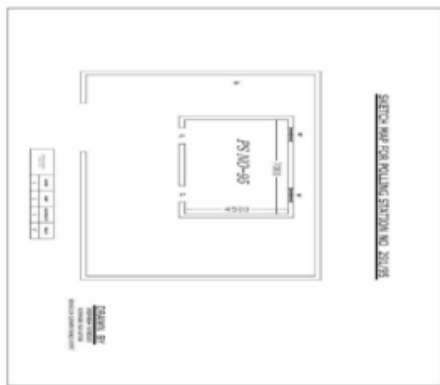

নির্বাচক নিবন্ধন আধিকারিকের স্বাক্ষর

Nazri Naksha

Google Map View

Polling Station Building Front View

Polling Station Front View

Cad View

Key MAP View

বিধানসভা নির্বাচনকেন্দ্রের নং, নাম : 291-রামপুরহাট
ভাগ নং, নাম : 1-গ্রাম-ডাকবাংলাপাড়া (দুমকা রোডের উত্তরদিক)