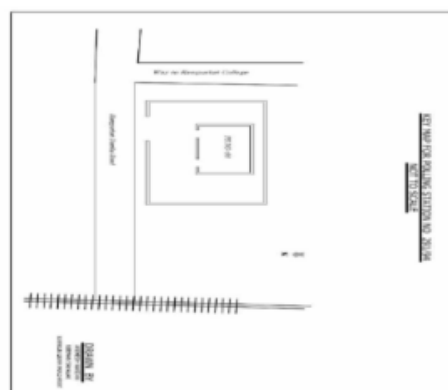

নির্বাচক নিবন্ধন আধিকারিকের স্বাক্ষর

Nazri Naksha

Google Map View

Polling Station Building Front View

Polling Station Front View

Cad View

Key MAP View

1	WB/42/291/195581	নাম : চান্নি বিবি স্বামীর নাম: বাবুল সেখ বাড়ির নং : n0038 বয়স : 56 লিঙ্গ : মহিলা	ফটো উপলব্ধ	2	WB/42/291/195202	নাম : সাদেক সেখ পিতার নাম: হাকিম সেখ বাড়ির নং : n0038 বয়স : 52 লিঙ্গ : পুরুষ	ফটো উপলব্ধ	3	NUM1919315	নাম : আজুবা সেখ পিতার নাম: রুমু সেখ বাড়ির নং : n0115 বয়স : 31 লিঙ্গ : পুরুষ	ফটো উপলব্ধ
4	NUM1919299	নাম : মিরাজ সেখ পিতার নাম: সিন্টি সেখ বাড়ির নং : n0084 বয়স : 31 লিঙ্গ : পুরুষ	ফটো উপলব্ধ	5	CBF1743061	নাম : শুকতারা বিবি স্বামীর নাম: সমীর বাড়ির নং : n0023 বয়স : 49 লিঙ্গ : মহিলা	ফটো উপলব্ধ	6	NUM1605351	নাম : সমীর সেখ পিতার নাম: ইসরাইল সেখ বাড়ির নং : n0023 বয়স : 50 লিঙ্গ : পুরুষ	ফটো উপলব্ধ
7	WB/42/291/195215	নাম : সাহারআলম পিতার নাম: বদরুজ্জামান বাড়ির নং : n0023 বয়স : 48 লিঙ্গ : পুরুষ	ফটো উপলব্ধ	8	WB/42/291/195125	নাম : সভেদা স্বামীর নাম: বদরুজ্জামান বাড়ির নং : n0023 বয়স : 65 লিঙ্গ : মহিলা	ফটো উপলব্ধ	9	NUM1159995	নাম : বাপী ফুলমালী পিতার নাম: জহর ফুলমালী বাড়ির নং : n0001 বয়স : 36 লিঙ্গ : পুরুষ	ফটো উপলব্ধ
10	CBF2838803	নাম : জহর দাস (ফুলমালী) পিতার নাম: সুখীর দাস(ফুলমালী) বাড়ির নং : n0001 বয়স : 54 লিঙ্গ : পুরুষ	ফটো উপলব্ধ	11	CBF2746642	নাম : আশা খাতুন পিতার নাম: সাহিদ খাঁন বাড়ির নং : n0030 বয়স : 42 লিঙ্গ : মহিলা	ফটো উপলব্ধ	12	CBF2405397	নাম : আসনুন্না বেগম স্বামীর নাম: ককুল সেখ বাড়ির নং : n0030 বয়স : 51 লিঙ্গ : মহিলা	ফটো উপলব্ধ
13	NUM1605468	নাম : রিমো সেখ পিতার নাম: সজল সেখ বাড়ির নং : n0030 বয়স : 32 লিঙ্গ : পুরুষ	ফটো উপলব্ধ	14	NUM037200	নাম : মিমো সেখ পিতার নাম: সজল সেখ বাড়ির নং : n0030 বয়স : 37 লিঙ্গ : পুরুষ	ফটো উপলব্ধ	15	WB/42/291/195042	নাম : হাসনেহারা বিবি স্বামীর নাম: মেসের সেখ বাড়ির নং : n0030 বয়স : 74 লিঙ্গ : মহিলা	ফটো উপলব্ধ
16	NUM1833557	নাম : সাদেক সেখ পিতার নাম: সাদেক সেখ বাড়ির নং : n0038 বয়স : 29 লিঙ্গ : পুরুষ	ফটো উপলব্ধ	17	CBF2837300	নাম : সাহনাজ পারভীন স্বামীর নাম: ফায়াজুদ্দিন বাড়ির নং : n0150 বয়স : 37 লিঙ্গ : মহিলা	ফটো উপলব্ধ	18	NUM1160183	নাম : মকসেদ আলি পিতার নাম: গোলাম মহম্মদ বাড়ির নং : n0146 বয়স : 35 লিঙ্গ : মহিলা	ফটো উপলব্ধ
19	NUM1431485	নাম : কার্তিক চন্দ্র সাঁতরা পিতার নাম: নকুল চন্দ্র সাঁতরা বাড়ির নং : n0144 বয়স : 80 লিঙ্গ : পুরুষ	ফটো উপলব্ধ	20	CBF2405256	নাম : বুলি বিবি পিতার নাম: ইদ্রিশ আলী বাড়ির নং : n0142 বয়স : 64 লিঙ্গ : মহিলা	ফটো উপলব্ধ	21	NUM1557693	নাম : সুপ্রিয়া সাঁতরা স্বামীর নাম: প্রভাত কুমার সাঁতরা বাড়ির নং : n0140 বয়স : 40 লিঙ্গ : মহিলা	ফটো উপলব্ধ
22	BR/26/147/168136	নাম : প্রভাত কুমার সাঁতরা পিতার নাম: কার্তিক চন্দ্র সাঁতরা বাড়ির নং : n0140 বয়স : 50 লিঙ্গ : পুরুষ	ফটো উপলব্ধ	23	CBF2407393	নাম : ওজোফা বিবি স্বামীর নাম: বুলবুল সেখ বাড়ির নং : n0023 বয়স : 47 লিঙ্গ : মহিলা	ফটো উপলব্ধ	24	NUM1833383	নাম : রুমেনা বিবি স্বামীর নাম: জেরিফ সেখ বাড়ির নং : n0062 বয়স : 30 লিঙ্গ : মহিলা	ফটো উপলব্ধ
25	NUM1332246	নাম : জেরিফ সেখ মায়ের নাম: নাসিমা বিবি বাড়ির নং : n0062 বয়স : 35 লিঙ্গ : পুরুষ	ফটো উপলব্ধ	26	NUM0377671	নাম : মায়্যা খাতুন স্বামীর নাম: রেজাউল করিম ইসলাম বাড়ির নং : n0023 বয়স : 41 লিঙ্গ : মহিলা	ফটো উপলব্ধ	27	WB/42/291/195402	নাম : হাসনেবানু স্বামীর নাম: নুরুল ইসলাম বাড়ির নং : n0020 বয়স : 70 লিঙ্গ : মহিলা	ফটো উপলব্ধ
28	NUM1605500	নাম : নাজমা বিবি মায়ের নাম: সেলিমা বিবি বাড়ির নং : n0055 বয়স : 48 লিঙ্গ : মহিলা	ফটো উপলব্ধ	29	WB/42/291/195717	নাম : হায়াতুন স্বামীর নাম: তকির হোসেন বাড়ির নং : n0039 বয়স : 77 লিঙ্গ : মহিলা	ফটো উপলব্ধ	30	CBF2405249	নাম : মুজকুরা বিবি স্বামীর নাম: আলাউদ্দিন সেখ বাড়ির নং : n0039 বয়স : 45 লিঙ্গ : মহিলা	ফটো উপলব্ধ