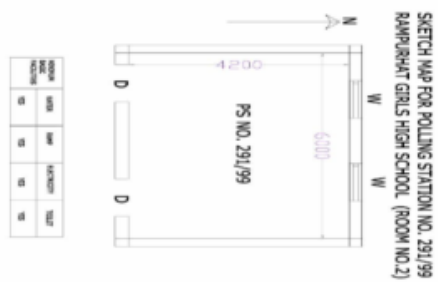

নির্বাচক নিবন্ধন আধিকারিকের স্বাক্ষর

Nazri Naksha

Google Map View

Polling Station Building Front View

Polling Station Front View

Cad View

Key MAP View

1	NUM2736965	নাম : জয়ন্ত কুমার ভোজ পিতার নাম : ধীরেন্দ্রনাথ ভোজ বাড়ির নং : n0015 বয়স : 51 লিঙ্গ : পুরুষ	ফটো উপলব্ধ	2	NUM1834027	নাম : রূপালী হালদার ভোজ স্বামীর নাম : অমর কুমার ভোজ বাড়ির নং : n0015 বয়স : 42 লিঙ্গ : মহিলা	ফটো উপলব্ধ	3	CBF0352450	নাম : অমর কুমার ভোজ পিতার নাম : ধীরেন্দ্র নাথ ভোজ বাড়ির নং : n0015 বয়স : 56 লিঙ্গ : পুরুষ	ফটো উপলব্ধ
4	NUM0385880	নাম : সৌরভ দে পিতার নাম : দুলাল দে বাড়ির নং : n0015 বয়স : 36 লিঙ্গ : পুরুষ	ফটো উপলব্ধ	5	WB/42/291/198377	নাম : জয়ন্তী ভোজ স্বামীর নাম : সমর ভোজ বাড়ির নং : n0015 বয়স : 53 লিঙ্গ : মহিলা	ফটো উপলব্ধ	6	NUM2367548	নাম : সীতা কুমারী স্বামীর নাম : অর্জন পাল বাড়ির নং : n0078 বয়স : 39 লিঙ্গ : মহিলা	ফটো উপলব্ধ
7	NUM2559482	নাম : মোনালী গুপ্ত ভকত স্বামীর নাম : রূপক গুপ্ত বাড়ির নং : এন0091 বয়স : 32 লিঙ্গ : মহিলা	ফটো উপলব্ধ	8	NUM2559839	নাম : তাপস গুপ্ত পিতার নাম : বৈদ্যনাথ গুপ্ত বাড়ির নং : n0091 বয়স : 47 লিঙ্গ : পুরুষ	ফটো উপলব্ধ	9	NUM1715408	নাম : পঙ্কজ গুপ্তা পিতার নাম : মোতিলাল গুপ্তা বাড়ির নং : n0019 বয়স : 32 লিঙ্গ : পুরুষ	ফটো উপলব্ধ
10	WB/42/291/201099	নাম : দীপক গুপ্ত পিতার নাম : বৈদ্যনাথ গুপ্ত বাড়ির নং : n0091 বয়স : 52 লিঙ্গ : পুরুষ	ফটো উপলব্ধ	11	WB/42/291/177239	নাম : রেনুকিরন গুপ্ত স্বামীর নাম : দীপক গুপ্ত বাড়ির নং : n0091 বয়স : 46 লিঙ্গ : মহিলা	ফটো উপলব্ধ	12	NUM2559409	নাম : অভিনব গুপ্ত পিতার নাম : দীপক গুপ্ত বাড়ির নং : এন0091 বয়স : 23 লিঙ্গ : পুরুষ	ফটো উপলব্ধ
13	CBF1704956	নাম : রূপক গুপ্ত পিতার নাম : বৈদ্যনাথ গুপ্ত বাড়ির নং : n0091 বয়স : 44 লিঙ্গ : পুরুষ	ফটো উপলব্ধ	Q 14	NUM2670594	নাম : কোমল গুপ্তা পিতার নাম : রাজেশ গুপ্তা বাড়ির নং : এন0019 বয়স : 21 লিঙ্গ : মহিলা	ফটো উপলব্ধ	15	WB/42/291/201487	নাম : কানন গুপ্ত স্বামীর নাম : বৈদ্যনাথ গুপ্ত বাড়ির নং : n0091 বয়স : 65 লিঙ্গ : মহিলা	ফটো উপলব্ধ
16	NUM2085215	নাম : তন্দ্রা গুপ্ত স্বামীর নাম : তাপস গুপ্ত বাড়ির নং : n0209 বয়স : 30 লিঙ্গ : মহিলা	ফটো উপলব্ধ	17	NUM1881457	নাম : নিশা গুপ্তা পিতার নাম : মোতিলাল গুপ্তা বাড়ির নং : n0019 বয়স : 31 লিঙ্গ : মহিলা	ফটো উপলব্ধ	18	WB/42/291/159171	নাম : কবিতা গুপ্তা স্বামীর নাম : রাজু গুপ্তা বাড়ির নং : n0019 বয়স : 54 লিঙ্গ : মহিলা	ফটো উপলব্ধ
19	CBF2746816	নাম : রাজেশ গুপ্তা পিতার নাম : শ্যামসুন্দর গুপ্তা বাড়ির নং : n0019 বয়স : 55 লিঙ্গ : পুরুষ	ফটো উপলব্ধ	20	CBF2746824	নাম : মঞ্জু গুপ্ত স্বামীর নাম : মতিলাল গুপ্ত বাড়ির নং : n0019 বয়স : 60 লিঙ্গ : মহিলা	ফটো উপলব্ধ	21	WB/42/291/198722	নাম : শ্যামাচাঁদ প্রসাদ পিতার নাম : মথুরা প্রসাদ বাড়ির নং : n0036 বয়স : 65 লিঙ্গ : পুরুষ	ফটো উপলব্ধ
22	CBF2408953	নাম : নিতু দেবী প্রসাদ স্বামীর নাম : মনোজকুমার প্রসাদ বাড়ির নং : n0036 বয়স : 42 লিঙ্গ : মহিলা	ফটো উপলব্ধ	23	CBF1814086	নাম : সারিকা গুপ্তা স্বামীর নাম : রাজকুমার গুপ্তা বাড়ির নং : n0036 বয়স : 45 লিঙ্গ : মহিলা	ফটো উপলব্ধ	24	CBF2747269	নাম : রাজকুমার গুপ্তা পিতার নাম : সত্যনারায়ন প্রসাদ বাড়ির নং : n0036 বয়স : 78 লিঙ্গ : পুরুষ	ফটো উপলব্ধ
25	NUM2085165	নাম : রাজা গুপ্তা পিতার নাম : লক্ষী ভকত বাড়ির নং : n0204 বয়স : 27 লিঙ্গ : পুরুষ	ফটো উপলব্ধ	26	CBF1816107	নাম : ভোলানাথ গুপ্তা পিতার নাম : ক্ষুদিরাম প্রসাদ গুপ্তা বাড়ির নং : n0036 বয়স : 44 লিঙ্গ : পুরুষ	ফটো উপলব্ধ	27	CBF2747293	নাম : নিলাম প্রসাদ গুপ্তা স্বামীর নাম : মহাদেব প্রসাদ গুপ্তা বাড়ির নং : n0036 বয়স : 60 লিঙ্গ : মহিলা	ফটো উপলব্ধ
28	CBF2747285	নাম : তনুজা প্রসাদ স্বামীর নাম : শ্যামাচাঁদ প্রসাদ বাড়ির নং : n0036 বয়স : 52 লিঙ্গ : মহিলা	ফটো উপলব্ধ	29	NUM2695443	নাম : ঋতিকা প্রসাদ স্বামীর নাম : নিতু দেবী প্রসাদ বাড়ির নং : এন0036 বয়স : 21 লিঙ্গ : মহিলা	ফটো উপলব্ধ	30	NUM2559565	নাম : বিউটি গুপ্তা পিতার নাম : লক্ষী গুপ্তা ভকত বাড়ির নং : এন0127 বয়স : 23 লিঙ্গ : মহিলা	ফটো উপলব্ধ