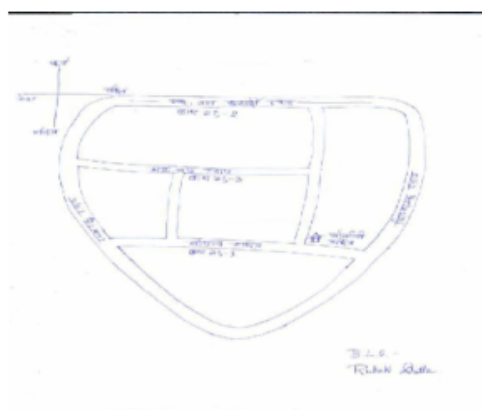

Nazri Naksha