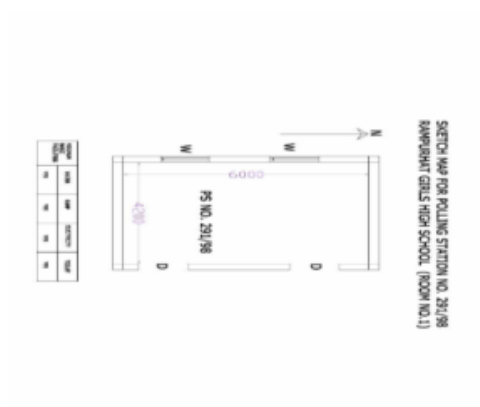

নির্বাচক নিবন্ধন আধিকারিকের স্বাক্ষর

Nazri Naksha

Google Map View

Polling Station Building Front View

Polling Station Front View

Cad View

Key MAP View

বিধানসভা নির্বাচনক্ষেত্রের নং, নাম : 291-রামপুরহাট
ভাগ নং, নাম : 1-গ্রাম-জে.এল.ব্যানার্জী রোড (দক্ষিণ পশ্চিমদিক)