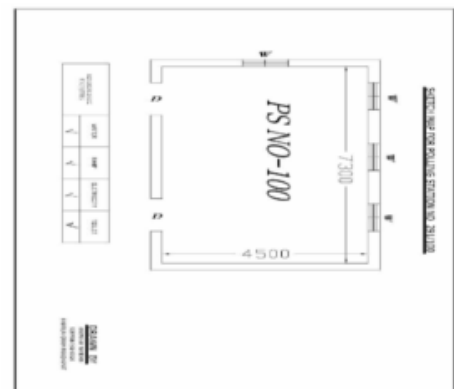

নির্বাচক নিবন্ধন আধিকারিকের স্বাক্ষর

Nazri Naksha

Google Map View

Polling Station Building Front View

Polling Station Front View

Cad View

Key MAP View

1 নাম : স্বরূপ চৌধুরী মায়ের নাম: মমতা চৌধুরী বাড়ির নং : n0081 বয়স : 33 লিঙ্গ : পুরুষ	NUM1607530 ফটো উপলব্ধ	2 নাম : অরূপ চৌধুরী মায়ের নাম: মমতা চৌধুরী বাড়ির নং : n0081 বয়স : 36 লিঙ্গ : পুরুষ	NUM1122399 ফটো উপলব্ধ	3 নাম : তুলসী চৌধুরী স্বামীর নাম: সুনীতন চৌধুরী বাড়ির নং : n0081 বয়স : 62 লিঙ্গ : মহিলা	CBF2839579 ফটো উপলব্ধ
Q 4 নাম : কার্তিক চৌধুরী পিতার নাম: সনাতন চৌধুরী বাড়ির নং : বয়স : 40 লিঙ্গ : পুরুষ	CBF2839561 ফটো উপলব্ধ	5 নাম : অমিত মাঝি পিতার নাম: ছোটন মাঝি বাড়ির নং : n0082 বয়স : 35 লিঙ্গ : পুরুষ	NUM1607456 ফটো উপলব্ধ	6 নাম : মানসী চ্যাটার্জী (মজুমদার) স্বামীর নাম: অনিল কুমার মজুমদার বাড়ির নং : n0129 বয়স : 66 লিঙ্গ : মহিলা	CBF2300747 ফটো উপলব্ধ
7 নাম : বামাচরন আচার্য্য পিতার নাম: সুরেন্দ্রনাথ আচার্য্য বাড়ির নং : n0010 বয়স : 78 লিঙ্গ : পুরুষ	WB/42/291/210010 ফটো উপলব্ধ	8 নাম : ঋত্বিক আচার্য্য পিতার নাম: বামাচরন আচার্য্য বাড়ির নং : n0010 বয়স : 49 লিঙ্গ : পুরুষ	WB/42/291/210040 ফটো উপলব্ধ	9 নাম : ভাস্বতী আচার্য্য স্বামীর নাম: ঋত্বিক আচার্য্য বাড়ির নং : n0010 বয়স : 48 লিঙ্গ : মহিলা	CBF2417335 ফটো উপলব্ধ
10 নাম : জ্যোৎস্না আচার্য্য স্বামীর নাম: বামাচরন আচার্য্য বাড়ির নং : n0010 বয়স : 66 লিঙ্গ : মহিলা	WB/42/291/210047 ফটো উপলব্ধ	11 নাম : স্বস্তিক আচার্য্য পিতার নাম: ঋত্বিক আচার্য্য বাড়ির নং : এন০০১০ বয়স : 23 লিঙ্গ : পুরুষ	NUM2530863 ফটো উপলব্ধ	12 নাম : তিয়াষা আচার্য্য পিতার নাম: ঋত্বিক আচার্য্য বাড়ির নং : n0277 বয়স : 26 লিঙ্গ : মহিলা	NUM2146975 ফটো উপলব্ধ
13 নাম : সাবিত্রী ওবা স্বামীর নাম: জয়শঙ্কর ওবা বাড়ির নং : n0263 বয়স : 51 লিঙ্গ : মহিলা	NUM2085462 ফটো উপলব্ধ	14 নাম : সুভাষ কেশরী পিতার নাম: রাজেন্দ্র কেশরী বাড়ির নং : এন0127 বয়স : 26 লিঙ্গ : পুরুষ	NUM2186377 ফটো উপলব্ধ	15 নাম : অঙ্কিতা কেশরী পিতার নাম: প্রদীপ কেশরী বাড়ির নং : n0108 বয়স : 24 লিঙ্গ : মহিলা	NUM2402949 ফটো উপলব্ধ
16 নাম : সঞ্জয় কেশরী পিতার নাম: কাশীনাথ কেশরী বাড়ির নং : n0040 বয়স : 50 লিঙ্গ : পুরুষ	CBF1772573 ফটো উপলব্ধ	17 নাম : বেলু কেশরী স্বামীর নাম: প্রদীপ কেশরী বাড়ির নং : n0108 বয়স : 58 লিঙ্গ : মহিলা	CBF2751774 ফটো উপলব্ধ	18 নাম : তারকনাথ কেশরী পিতার নাম: নারায়ণ প্রসাদ কেশরী বাড়ির নং : n0108 বয়স : 46 লিঙ্গ : পুরুষ	CBF2666527 ফটো উপলব্ধ
19 নাম : অনীতা কেশরী স্বামীর নাম: রাজেন্দ্র কেশরী বাড়ির নং : n0128 বয়স : 52 লিঙ্গ : মহিলা	NUM2857076 ফটো উপলব্ধ	20 নাম : নারায়ণ কেশরী পিতার নাম: রামনাথ কেশরী বাড়ির নং : n0133 বয়স : 54 লিঙ্গ : পুরুষ	NUM2814424 ফটো উপলব্ধ	21 নাম : পুনম কেশরী স্বামীর নাম: নারায়ণ কেশরী বাড়ির নং : n0134 বয়স : 45 লিঙ্গ : মহিলা	CBF2751493 ফটো উপলব্ধ
22 নাম : পূজা মাল স্বামীর নাম: সুরজ মাল বাড়ির নং : n0108 বয়স : 28 লিঙ্গ : মহিলা	NUM1920644 ফটো উপলব্ধ	23 নাম : অনিকেত কেশরী পিতার নাম: প্রদীপ কেশরী বাড়ির নং : n0108 বয়স : 25 লিঙ্গ : পুরুষ	NUM2402881 ফটো উপলব্ধ	24 নাম : রাজেন্দ্র কেশরী পিতার নাম: রামনাথ কেশরী বাড়ির নং : n0127 বয়স : 62 লিঙ্গ : পুরুষ	NUM2501732 ফটো উপলব্ধ
25 নাম : ইশা কেশরী পিতার নাম: নারায়ণ কেশরী বাড়ির নং : এন০১৩৩ বয়স : 24 লিঙ্গ : মহিলা	NUM2531309 ফটো উপলব্ধ	26 নাম : বিষ্ণুনারায়ণ কোনার পিতার নাম: সরোজ মোহন কোনার বাড়ির নং : n0092 বয়স : 78 লিঙ্গ : পুরুষ	NUM2256576 ফটো উপলব্ধ	27 নাম : রমা কোনার স্বামীর নাম: বিষ্ণুনারায়ণ কোনার বাড়ির নং : n0092 বয়স : 64 লিঙ্গ : মহিলা	NUM2256568 ফটো উপলব্ধ
28 নাম : বিজয়কৃষ্ণ কোনার পিতার নাম: বিষ্ণুনারায়ণ কোনার বাড়ির নং : n0092 বয়স : 34 লিঙ্গ : পুরুষ	NUM1334291 ফটো উপলব্ধ	29 নাম : শতরূপা কোনার স্বামীর নাম: বিজয় কৃষ্ণ কোনার বাড়ির নং : n0092 বয়স : 34 লিঙ্গ : মহিলা	NUM1716927 ফটো উপলব্ধ	30 নাম : আবেদা খাতুন স্বামীর নাম: ফিরোজ হোসেন বাড়ির নং : n0291 বয়স : 33 লিঙ্গ : মহিলা	NUM2323640 ফটো উপলব্ধ