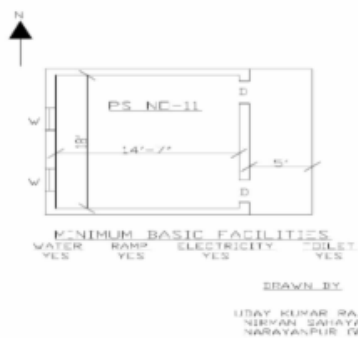

নির্বাচক নিবন্ধন আধিকারিকের স্বাক্ষর

Nazri Naksha

Google Map View

Polling Station Building Front View

Polling Station Front View

Cad View

Key MAP View

1 নাম : সবিরুল সেখ পিতার নাম: নজরুল সেখ বাড়ির নং : n0007 বয়স : 31 লিঙ্গ : পুরুষ	NUM1675974 ফটো উপলব্ধ	2 নাম : রসিদা বিবি স্বামীর নাম: রুমজান সেখ বাড়ির নং : n0007 বয়স : 29 লিঙ্গ : মহিলা	NUM1812114 ফটো উপলব্ধ	3 নাম : রুমজান সেখ পিতার নাম: নজরুল সেখ বাড়ির নং : n0007 বয়স : 36 লিঙ্গ : পুরুষ	NUM0041913 ফটো উপলব্ধ
4 নাম : শেরিনা বিবি পিতার নাম: সামুয়াব সেখ বাড়ির নং : n0006 বয়স : 33 লিঙ্গ : মহিলা	CBF2886620 ফটো উপলব্ধ	5 নাম : তুহিনা খাতুন পিতার নাম: সামুয়াব সেখ বাড়ির নং : n0006 বয়স : 38 লিঙ্গ : মহিলা	CBF2886570 ফটো উপলব্ধ	6 নাম : আবুল মাজ ন সেখ মায়ের নাম: শেরিনা বিবি বাড়ির নং : এন ০০৬ বয়স : 23 লিঙ্গ : পুরুষ	NUM2781862 ফটো উপলব্ধ
7 নাম : রফিউন বিবি স্বামীর নাম: বাবু বাড়ির নং : n0005 বয়স : 48 লিঙ্গ : মহিলা	CBF1800788 ফটো উপলব্ধ	8 নাম : ফিরোজ পিতার নাম: মতলুব বাড়ির নং : n0015 বয়স : 33 লিঙ্গ : পুরুষ	NUM1292572 ফটো উপলব্ধ	9 নাম : আপেলা বিবি স্বামীর নাম: টুটুল সেখ বাড়ির নং : n0014 বয়স : 48 লিঙ্গ : মহিলা	WB/42/291/027199 ফটো উপলব্ধ
10 নাম : সেখ মেহেবুব পিতার নাম: সাদাকাশ সেখ বাড়ির নং : n0073 বয়স : 32 লিঙ্গ : পুরুষ	NUM1484302 ফটো উপলব্ধ	11 নাম : রফিকুল সেখ পিতার নাম: সাদির সেখ বাড়ির নং : n0073 বয়স : 29 লিঙ্গ : পুরুষ	NUM1812247 ফটো উপলব্ধ	12 নাম : নোজিরা বিবি স্বামীর নাম: মিঠু সেখ বাড়ির নং : n0073 বয়স : 30 লিঙ্গ : মহিলা	NUM1812437 ফটো উপলব্ধ
13 নাম : মিঠু সেখ পিতার নাম: সাদির সেখ বাড়ির নং : n0073 বয়স : 36 লিঙ্গ : পুরুষ	NUM1292796 ফটো উপলব্ধ	14 নাম : হোসনেহারা বিবি স্বামীর নাম: রেকিব বাড়ির নং : n0073 বয়স : 58 লিঙ্গ : মহিলা	WB/42/291/027276 ফটো উপলব্ধ	15 নাম : নুরসোবা বিবি স্বামীর নাম: রেকিব বাড়ির নং : n0073 বয়স : 75 লিঙ্গ : মহিলা	WB/42/291/027271 ফটো উপলব্ধ
16 নাম : পারভিনা খাতুন স্বামীর নাম: রফিকুল সেখ বাড়ির নং : এন ০০৭৩ বয়স : 20 লিঙ্গ : মহিলা	NUM2781623 ফটো উপলব্ধ	17 নাম : হাসমত সেখ পিতার নাম: হানিরাদিন সেখ বাড়ির নং : n0112 বয়স : 33 লিঙ্গ : পুরুষ	NUM1292937 ফটো উপলব্ধ	18 নাম : লালবানু বিবি স্বামীর নাম: তিনকড়ি সেখ বাড়ির নং : n0112 বয়স : 60 লিঙ্গ : মহিলা	WB/42/291/027369 ফটো উপলব্ধ
19 নাম : আসরোফা বিবি স্বামীর নাম: তোরাবুদিগন সেখ বাড়ির নং : n0069 বয়স : 33 লিঙ্গ : মহিলা	NUM1484229 ফটো উপলব্ধ	20 নাম : রুমজান সেখ পিতার নাম: নাসীর সেখ বাড়ির নং : n0069 বয়স : 50 লিঙ্গ : পুরুষ	CBF1798438 ফটো উপলব্ধ	21 নাম : সামসুল্লাহর বিবি স্বামীর নাম: সামসুল হোদা সেখ বাড়ির নং : n0096 বয়স : 50 লিঙ্গ : মহিলা	NUM0041061 ফটো উপলব্ধ
22 নাম : রাহেমা বিবি স্বামীর নাম: ইব্রাহিম বাড়ির নং : n0093 বয়স : 53 লিঙ্গ : মহিলা	WB/42/291/027359 ফটো উপলব্ধ	23 নাম : বিদ্যা সেখ পিতার নাম: আব্দুল সেখ বাড়ির নং : n0187 বয়স : 29 লিঙ্গ : পুরুষ	NUM1812254 ফটো উপলব্ধ	24 নাম : মমতাজ বিবি স্বামীর নাম: কিশোর সেখ বাড়ির নং : n0187 বয়স : 35 লিঙ্গ : মহিলা	NUM1293331 ফটো উপলব্ধ
25 নাম : জুলাস সেখ পিতার নাম: রুদ্দুস সেখ বাড়ির নং : n0119 বয়স : 28 লিঙ্গ : পুরুষ	NUM1890722 ফটো উপলব্ধ	26 নাম : টুকটুক বেগম স্বামীর নাম: সবিরুল সেখ বাড়ির নং : n0007 বয়স : 28 লিঙ্গ : মহিলা	NUM1890706 ফটো উপলব্ধ	27 নাম : নাজিমউদ্দিন সেখ পিতার নাম: নজমুল হোদা বাড়ির নং : n0108 বয়স : 28 লিঙ্গ : পুরুষ	NUM1890532 ফটো উপলব্ধ
28 নাম : জোসমাইল সেখ পিতার নাম: মোজবুল রহমান বাড়ির নং : n0113 বয়স : 28 লিঙ্গ : পুরুষ	NUM1890508 ফটো উপলব্ধ	29 নাম : চাঁদনী বিবি স্বামীর নাম: বকুল সেখ বাড়ির নং : n0197 বয়স : 31 লিঙ্গ : মহিলা	NUM1569797 ফটো উপলব্ধ	30 নাম : বকুল সেখ পিতার নাম: সওকত আলি বাড়ির নং : n0197 বয়স : 42 লিঙ্গ : পুরুষ	CBF2820744 ফটো উপলব্ধ