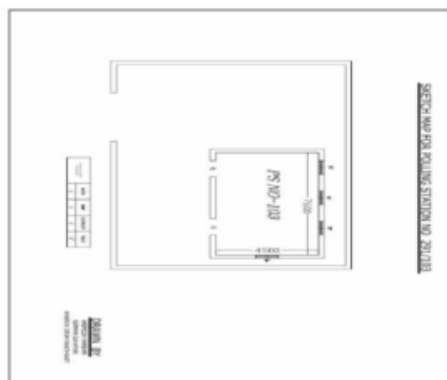

নির্বাচক নিবন্ধন আধিকারিকের স্বাক্ষর

Nazri Naksha

Google Map View

Polling Station Building Front View

Polling Station Front View

Cad View

Key MAP View

1	NUM1433929	নাম : কবিতা কুমারী (রায়) স্বামীর নাম: বাপ্পা রায় বাড়ির নং : n0041 বয়স : 41 লিঙ্গ : মহিলা	ফটো উপলব্ধ	2	CBF2897965	নাম : বাপ্পা রায় মায়ের নাম: লক্ষী রায় বাড়ির নং : n0041 বয়স : 38 লিঙ্গ : পুরুষ	ফটো উপলব্ধ	3	NUM2540383	নাম : রোবিনা আগরওয়াল পিতার নাম: রাজেশ আগরওয়াল বাড়ির নং : এন০১০৯ বয়স : 23 লিঙ্গ : মহিলা	ফটো উপলব্ধ
4	NUM2143378	নাম : রঞ্জিতা আগরওয়াল পিতার নাম: রাজেশ আগরওয়াল বাড়ির নং : n0109 বয়স : 26 লিঙ্গ : মহিলা	ফটো উপলব্ধ	5	NUM2028371	নাম : রঞ্জিতা আগরওয়াল পিতার নাম: রাজেশ আগরওয়াল বাড়ির নং : n0172 বয়স : 27 লিঙ্গ : পুরুষ	ফটো উপলব্ধ	6	NUM1433952	নাম : সুনিতা আগরওয়াল স্বামীর নাম: রাজেশ আগরওয়াল বাড়ির নং : n0109 বয়স : 54 লিঙ্গ : মহিলা	ফটো উপলব্ধ
7	WB/42/291/243457	নাম : রাজেশ আগরওয়াল পিতার নাম: রামেশ্বর আগরওয়াল বাড়ির নং : n0109 বয়স : 56 লিঙ্গ : পুরুষ	ফটো উপলব্ধ	8	WB/42/291/243454	নাম : লছমীদেবী আগরওয়াল স্বামীর নাম: রামেশ্বর আগরওয়াল বাড়ির নং : n0109 বয়স : 75 লিঙ্গ : মহিলা	ফটো উপলব্ধ	9	CBF2422491	নাম : বীণা কুমারী বর্মণ স্বামীর নাম: বিনয় বর্মণ বাড়ির নং : n0081 বয়স : 69 লিঙ্গ : মহিলা	ফটো উপলব্ধ
10	WB/42/291/243287	নাম : বীণাপানি বর্মণ স্বামীর নাম: শঙ্কর বর্মণ বাড়ির নং : n0081 বয়স : 62 লিঙ্গ : মহিলা	ফটো উপলব্ধ	11	NUM1334762	নাম : শান্তি ভকত স্বামীর নাম: গোবিন্দ প্রসাদ ভকত বাড়ির নং : n0081 বয়স : 55 লিঙ্গ : মহিলা	ফটো উপলব্ধ	12	NUM1608504	নাম : বিজয় ভকত পিতার নাম: গোবিন্দপ্রসাদ ভকত বাড়ির নং : n0081 বয়স : 33 লিঙ্গ : পুরুষ	ফটো উপলব্ধ
13	CBF2422509	নাম : চন্দন কুমার বর্মা পিতার নাম: বিনয় কুমার বর্মণ বাড়ির নং : n0081 বয়স : 47 লিঙ্গ : পুরুষ	ফটো উপলব্ধ	14	NUM2695740	নাম : প্রীতি ভকত মায়ের নাম: শান্তি ভকত বাড়ির নং : এন0081 বয়স : 24 লিঙ্গ : মহিলা	ফটো উপলব্ধ	15	NUM1333822	নাম : পুনম কেশরী স্বামীর নাম: বিকাশ কেশরী বাড়ির নং : এন0253 বয়স : 35 লিঙ্গ : মহিলা	ফটো উপলব্ধ
16	NUM2729416	নাম : কুমার মঙ্গলম কেশরী পিতার নাম: জয়ন্ত কুমার কেশরী বাড়ির নং : হিন্দুস্তান অটো সেন্টার বয়স : 22 লিঙ্গ : পুরুষ	ফটো উপলব্ধ	17	NUM2028447	নাম : আয়ুসী কেশরী পিতার নাম: জয়ন্ত কুমার কেশরী বাড়ির নং : n0180 বয়স : 28 লিঙ্গ : মহিলা	ফটো উপলব্ধ	18	NUM2540359	নাম : তুষার কেশরী পিতার নাম: মনু প্রসাদ কেশরী বাড়ির নং : এন০১০০ বয়স : 23 লিঙ্গ : পুরুষ	ফটো উপলব্ধ
# 19	NUM2884054	নাম : সুনীল সিং পিতার নাম: ভানুপ্রতাপ সিং বাড়ির নং : এন0145 বয়স : 52 লিঙ্গ : পুরুষ	ফটো উপলব্ধ	20	NUM2540995	নাম : পূজা সরকার দাস স্বামীর নাম: শুভ দাস বাড়ির নং : এন0034 বয়স : 28 লিঙ্গ : মহিলা	ফটো উপলব্ধ	21	NUM2704906	নাম : খুশব কুমারী কেশরী স্বামীর নাম: রাজীব কেশরী বাড়ির নং : এন0105 বয়স : 34 লিঙ্গ : মহিলা	ফটো উপলব্ধ
22	CBF1810514	নাম : পার্বতী কেশরী স্বামীর নাম: ঠাকুর কেশরী বাড়ির নং : n0207 বয়স : 45 লিঙ্গ : মহিলা	ফটো উপলব্ধ	23	NUM2146868	নাম : বিট্টু দাস পিতার নাম: বিশ্বনাথ দাস বাড়ির নং : n0034 বয়স : 26 লিঙ্গ : পুরুষ	ফটো উপলব্ধ	24	NUM2085926	নাম : সুমন কেশরী স্বামীর নাম: রাজর্ষি কেশরী বাড়ির নং : n0201 বয়স : 38 লিঙ্গ : মহিলা	ফটো উপলব্ধ
25	NUM2328698	নাম : বীণাদেবী কেশরী স্বামীর নাম: দিলীপকুমার কেশরী বাড়ির নং : n0105 বয়স : 61 লিঙ্গ : মহিলা	ফটো উপলব্ধ	Q 26	NUM2323830	নাম : সুধা কুমারী কেশরী স্বামীর নাম: বদ্রি প্রসাদ কেশরী বাড়ির নং : বয়স : 35 লিঙ্গ : মহিলা	ফটো উপলব্ধ	27	NUM2186435	নাম : অঞ্জলী কেশরী পিতার নাম: জয় কুমার কেশরী বাড়ির নং : এন0146 বয়স : 25 লিঙ্গ : মহিলা	ফটো উপলব্ধ
28	NUM1608561	নাম : সুযাতী কেশরী পিতার নাম: প্রদীপ কেশরী বাড়ির নং : n0106 বয়স : 31 লিঙ্গ : মহিলা	ফটো উপলব্ধ	29	CBF2423341	নাম : সন্দীপ কেশরী পিতার নাম: প্রদীপ কেশরী বাড়ির নং : n0106 বয়স : 40 লিঙ্গ : পুরুষ	ফটো উপলব্ধ	30	WB/42/291/213613	নাম : পূর্ণিমা কেশরী স্বামীর নাম: প্রদীপ কুমার কেশরী বাড়ির নং : n0106 বয়স : 57 লিঙ্গ : মহিলা	ফটো উপলব্ধ