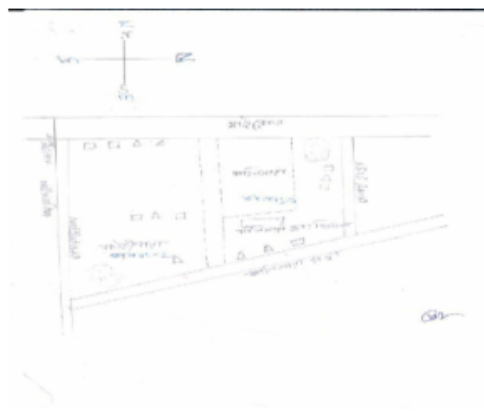

Nazri Naksha