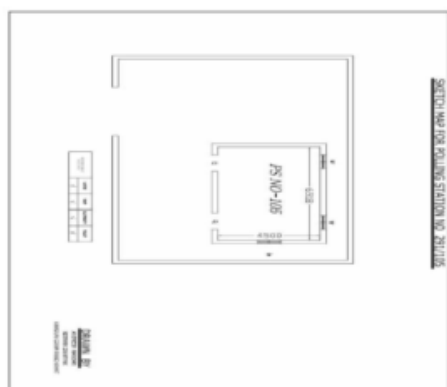

নির্বাচক নিবন্ধন আধিকারিকের স্বাক্ষর

Nazri Naksha

Google Map View

Polling Station Building Front View

Polling Station Front View

Cad View

Key MAP View

1	CBF2840080	নাম : প্রভাকর মন্ডল পিতার নাম: নব কুমার মন্ডল বাড়ির নং : n0054 বয়স : 37 লিঙ্গ : পুরুষ	ফটো উপলব্ধ	2	CBF2855245	নাম : সব্যসাচী মণ্ডল পিতার নাম: জনরঞ্জন মণ্ডল বাড়ির নং : এন0341 বয়স : 39 লিঙ্গ : পুরুষ	ফটো উপলব্ধ	3	NUM1147461	নাম : কাঞ্চী সাহ স্বামীর নাম: রাজেশ সাহ বাড়ির নং : n0275 বয়স : 45 লিঙ্গ : মহিলা	ফটো উপলব্ধ
4	NUM1836600	নাম : সোমা ওঝা(ভট্টাচার্য্য) স্বামীর নাম: সোমনাথ ওঝা বাড়ির নং : n0004 বয়স : 33 লিঙ্গ : মহিলা	ফটো উপলব্ধ	5	CBF1813922	নাম : সোমনাথ ওঝা পিতার নাম: দ্বিজপদ ওঝা বাড়ির নং : n0004 বয়স : 46 লিঙ্গ : পুরুষ	ফটো উপলব্ধ	6	NUM2028975	নাম : উমা কুমারী স্বামীর নাম: কৃষ্ণ গোপাল মন্ডল বাড়ির নং : n0267 বয়স : 34 লিঙ্গ : মহিলা	ফটো উপলব্ধ
7	TCK0900803	নাম : আন্বারাখা কাজী পিতার নাম: ফকির কাজী বাড়ির নং : এন0340 বয়স : 39 লিঙ্গ : পুরুষ	ফটো উপলব্ধ	8	ZHR1652254	নাম : বেলি খাতুন স্বামীর নাম: জনি শেখ বাড়ির নং : এন0১৩৮ বয়স : 36 লিঙ্গ : মহিলা	ফটো উপলব্ধ	9	NUM2421428	নাম : তাসমিনা খাতুন স্বামীর নাম: আরজু সেখ বাড়ির নং : n0150 বয়স : 25 লিঙ্গ : মহিলা	ফটো উপলব্ধ
10	NUM2423648	নাম : রোজমিন খাতুন স্বামীর নাম: বাপন সেখ বাড়ির নং : n0215 বয়স : 24 লিঙ্গ : মহিলা	ফটো উপলব্ধ	11	NUM2423499	নাম : আলোমারা খাতুন স্বামীর নাম: বিকাশ সেখ বাড়ির নং : n0217 বয়স : 28 লিঙ্গ : মহিলা	ফটো উপলব্ধ	12	NUM2194876	নাম : রাসমনি বাউরী পিতার নাম: তপন বাউরী বাড়ির নং : এন0130 বয়স : 26 লিঙ্গ : মহিলা	ফটো উপলব্ধ
13	AAF2158368	নাম : বুলটি খাতুন স্বামীর নাম: মজিবুল সা বাড়ির নং : এন0343 বয়স : 25 লিঙ্গ : মহিলা	ফটো উপলব্ধ	14	AAF1318591	নাম : মল্লিকা খাতুন পিতার নাম: আক্তার হোসেন বাড়ির নং : কালিসাঁড়া বয়স : 35 লিঙ্গ : মহিলা	ফটো উপলব্ধ	15	NUM2086312	নাম : মান্নি খাতুন স্বামীর নাম: আব্দুল মতিন বাড়ির নং : n0280 বয়স : 32 লিঙ্গ : মহিলা	ফটো উপলব্ধ
16	NLF6863930	নাম : ফিরোজ শেখ মায়ের নাম: সলমা শেখ বাড়ির নং : এন0132 বয়স : 32 লিঙ্গ : পুরুষ	ফটো উপলব্ধ	17	NUM2546653	নাম : মুকান খাতুন পিতার নাম: নয়ন সেখ বাড়ির নং : এন0208 বয়স : 23 লিঙ্গ : মহিলা	ফটো উপলব্ধ	18	NUM2546513	নাম : সীমা খাতুন স্বামীর নাম: নাসিম সেখ বাড়ির নং : এন0152 বয়স : 23 লিঙ্গ : মহিলা	ফটো উপলব্ধ
19	NUM2423077	নাম : রোহিত খান পিতার নাম: সইম খান বাড়ির নং : n0164 বয়স : 24 লিঙ্গ : পুরুষ	ফটো উপলব্ধ	20	NUM2427334	নাম : সইম খান পিতার নাম: সানু খান বাড়ির নং : n0164 বয়স : 54 লিঙ্গ : পুরুষ	ফটো উপলব্ধ	21	NUM1332295	নাম : সাইরা বিবি স্বামীর নাম: সইম খান বাড়ির নং : এন0164 বয়স : 41 লিঙ্গ : মহিলা	ফটো উপলব্ধ
22	NUM1145341	নাম : জ্যোতি গুপ্তা স্বামীর নাম: সঞ্জয় গুপ্তা বাড়ির নং : n0070 বয়স : 39 লিঙ্গ : মহিলা	ফটো উপলব্ধ	23	NUM1922467	নাম : প্রভাত ঘোষ পিতার নাম: সন্তোষ ঘোষ বাড়ির নং : n0041 বয়স : 30 লিঙ্গ : পুরুষ	ফটো উপলব্ধ	24	NUM1922475	নাম : বুলটি ঘোষ স্বামীর নাম: বিশ্বজিৎ ঘোষ বাড়ির নং : n0041 বয়স : 29 লিঙ্গ : মহিলা	ফটো উপলব্ধ
25	NUM2427896	নাম : মদন মোহন ঘোষ পিতার নাম: শহরলাল ঘোষ বাড়ির নং : n0041 বয়স : 57 লিঙ্গ : পুরুষ	ফটো উপলব্ধ	26	CBF2753804	নাম : কম্পনা ঘোষ স্বামীর নাম: প্রদীপ ঘোষ বাড়ির নং : n0041 বয়স : 57 লিঙ্গ : মহিলা	ফটো উপলব্ধ	27	NUM1718998	নাম : সুস্মিতা ঘোষ স্বামীর নাম: বিপ্লব ঘোষ বাড়ির নং : n0041 বয়স : 34 লিঙ্গ : মহিলা	ফটো উপলব্ধ
28	NUM1145325	নাম : রীনা ঘোষ (মান্না) স্বামীর নাম: শঙ্কর ঘোষ বাড়ির নং : n0041 বয়স : 58 লিঙ্গ : মহিলা	ফটো উপলব্ধ	29	WB/42/291/219038	নাম : রূপালী ঘোষ স্বামীর নাম: সন্তোষ ঘোষ বাড়ির নং : n0041 বয়স : 55 লিঙ্গ : মহিলা	ফটো উপলব্ধ	30	WB/42/291/219326	নাম : সন্তোষ ঘোষ পিতার নাম: ধনেশ্বর ঘোষ বাড়ির নং : n0041 বয়স : 60 লিঙ্গ : পুরুষ	ফটো উপলব্ধ