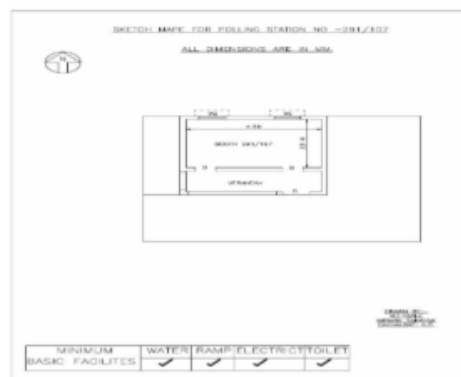

নির্বাচক নিবন্ধন আধিকারিকের স্বাক্ষর

Nazri Naksha

Google Map View

Polling Station Building Front View

Polling Station Front View

Cad View

Key MAP View

বিধানসভা নির্বাচনকেন্দ্রের নং, নাম : 291-রামপুরহাট  
ভাগ নং, নাম : 1-গ্রাম-কালিসাঁড়া(আংশিক)