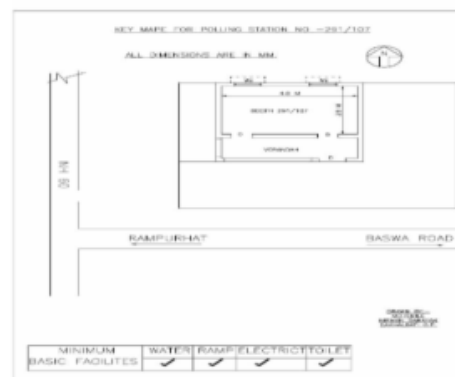

নির্বাচক নিবন্ধন আধিকারিকের স্বাক্ষর

Nazri Naksha

Google Map View

Polling Station Building Front View

Polling Station Front View

Cad View

Key MAP View

বিধানসভা নির্বাচনকেন্দ্রের নং, নাম : 291-রামপুরহাট  
ভাগ নং, নাম : 1-গ্রাম-কালিসাঁড়া(আংশিক)