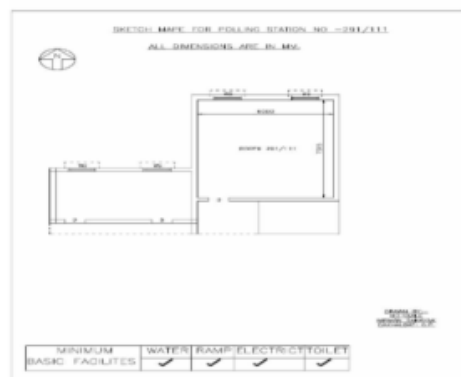

নির্বাচক নিবন্ধন আধিকারিকের স্বাক্ষর

Nazri Naksha

Google Map View

Polling Station Building Front View

Polling Station Front View

Cad View

Key MAP View

1 নাম : বাবলি বিবি স্বামীর নাম: সাবির বাড়ির নং : n0022 বয়স : 39 লিঙ্গ : মহিলা	NUM1720788 ফটো উপলব্ধ	2 নাম : মফু সেখ পিতার নাম: আরসাদ সেখ বাড়ির নং : n0012 বয়স : 45 লিঙ্গ : পুরুষ	CBF2431096 ফটো উপলব্ধ	3 নাম : সহিদা পারভিন স্বামীর নাম: মইদুল ইসলাম বাড়ির নং : n0017 বয়স : 35 লিঙ্গ : মহিলা	NUM1720838 ফটো উপলব্ধ
4 নাম : মইদুল ইসলাম পিতার নাম: ফয়েজ আলি বাড়ির নং : n0017 বয়স : 40 লিঙ্গ : পুরুষ	CBF2841328 ফটো উপলব্ধ	5 নাম : ইন্তাজ আলী পিতার নাম: ইসরাইল আলী বাড়ির নং : n0014 বয়স : 39 লিঙ্গ : পুরুষ	CBF2433357 ফটো উপলব্ধ	6 নাম : মমতাজ বেগম স্বামীর নাম: ইসরাইল আলি বাড়ির নং : n0014 বয়স : 58 লিঙ্গ : মহিলা	NUM2745115 ফটো উপলব্ধ
7 নাম : পারমিনা বিবি স্বামীর নাম: মস্তলাউদ্দিন বাড়ির নং : n0022 বয়স : 38 লিঙ্গ : মহিলা	NUM1720820 ফটো উপলব্ধ	8 নাম : সাবির সেখ পিতার নাম: মেজু সেখ বাড়ির নং : n0022 বয়স : 49 লিঙ্গ : পুরুষ	WB/42/291/228033 ফটো উপলব্ধ	9 নাম : আফরোজা বিবি স্বামীর নাম: মেজু সেখ বাড়ির নং : n0022 বয়স : 72 লিঙ্গ : মহিলা	WB/42/291/228181 ফটো উপলব্ধ
10 নাম : তোহেরা বিবি স্বামীর নাম: ফয়েজ বাড়ির নং : n0017 বয়স : 68 লিঙ্গ : মহিলা	WB/42/291/228093 ফটো উপলব্ধ	11 নাম : তাসমিন সুলতানা পিতার নাম: ইসরাইল আলি বাড়ির নং : n0014 বয়স : 31 লিঙ্গ : মহিলা	NUM1610096 ফটো উপলব্ধ	12 নাম : তৌফিক হোসেন পিতার নাম: হাসান আলি বাড়ির নং : n0017 বয়স : 25 লিঙ্গ : পুরুষ	NUM2498681 ফটো উপলব্ধ
13 নাম : হোসেন আলী পিতার নাম: ফয়েজ আলী বাড়ির নং : n0017 বয়স : 42 লিঙ্গ : পুরুষ	CBF2841310 ফটো উপলব্ধ	14 নাম : সাালেমা বিবি স্বামীর নাম: কাজেম আলি বাড়ির নং : n0012 বয়স : 66 লিঙ্গ : মহিলা	NUM2497238 ফটো উপলব্ধ	15 নাম : হাসান আলি পিতার নাম: ফয়েজ আলি বাড়ির নং : n0017 বয়স : 48 লিঙ্গ : পুরুষ	NUM2498913 ফটো উপলব্ধ
16 নাম : আমিনা বিবি স্বামীর নাম: হোসেন আলী বাড়ির নং : n0017 বয়স : 39 লিঙ্গ : মহিলা	NUM1336759 ফটো উপলব্ধ	17 নাম : সোমাত্রী অধিকারী হাজরা স্বামীর নাম: শিলাদিত্য হাজরা বাড়ির নং : N0066 বয়স : 35 লিঙ্গ : মহিলা	NUM2498772 ফটো উপলব্ধ	18 নাম : সামিমা আক্তার স্বামীর নাম: মহঃ জহিররজামান বাড়ির নং : n0129 বয়স : 30 লিঙ্গ : মহিলা	ROE1665892 ফটো উপলব্ধ
19 নাম : কাজেম আলি পিতার নাম: নসিব সেখ বাড়ির নং : n0030 বয়স : 80 লিঙ্গ : পুরুষ	NUM2497220 ফটো উপলব্ধ	20 নাম : আমেদ আলি পিতার নাম: কাজেম আলি বাড়ির নং : n0030 বয়স : 50 লিঙ্গ : পুরুষ	NUM2498871 ফটো উপলব্ধ	21 নাম : নাসরিন সুলতানা পিতার নাম: হাসিল আলি বাড়ির নং : ব্রাহ্মণীগ্রাম বয়স : 32 লিঙ্গ : মহিলা	NUM1513118 ফটো উপলব্ধ
22 নাম : হাসিল আলি পিতার নাম: কদম রসুল সেখ বাড়ির নং : n0054 বয়স : 63 লিঙ্গ : পুরুষ	NUM1338193 ফটো উপলব্ধ	23 নাম : সবিলা বিবি স্বামীর নাম: আমেদ আলি বাড়ির নং : n0030 বয়স : 43 লিঙ্গ : মহিলা	CBF2431021 ফটো উপলব্ধ	24 নাম : মইনুল হোসেন পিতার নাম: কাজেম আলী বাড়ির নং : এন0030 বয়স : 43 লিঙ্গ : পুরুষ	CBF1812247 ফটো উপলব্ধ
25 নাম : ফরিদা ইয়াসমিন পিতার নাম: মনসুর আহম্মেদ বাড়ির নং : এন0000 বয়স : 46 লিঙ্গ : মহিলা	NUM1827823 ফটো উপলব্ধ	26 নাম : লালটু কিঙ্কু পিতার নাম: তেনু কিঙ্কু বাড়ির নং : n0271 বয়স : 29 লিঙ্গ : পুরুষ	NUM2149268 ফটো উপলব্ধ	27 নাম : অমিত কুমার কেশরী পিতার নাম: অনিল কেশরী বাড়ির নং : n0265 বয়স : 26 লিঙ্গ : পুরুষ	NUM2142271 ফটো উপলব্ধ
28 নাম : মানসী কোনাই স্বামীর নাম: সুরজিৎ মন্ডল বাড়ির নং : n0242 বয়স : 39 লিঙ্গ : মহিলা	CBF2675858 ফটো উপলব্ধ	29 নাম : পম্পা খাতুন স্বামীর নাম: টুটুল হোসেন বাড়ির নং : এন000 বয়স : 24 লিঙ্গ : মহিলা	NUM2561793 ফটো উপলব্ধ	30 নাম : তাইরা খাতুন স্বামীর নাম: রবিউল আলম বাড়ির নং : N0126 বয়স : 25 লিঙ্গ : মহিলা	NUM2498848 ফটো উপলব্ধ