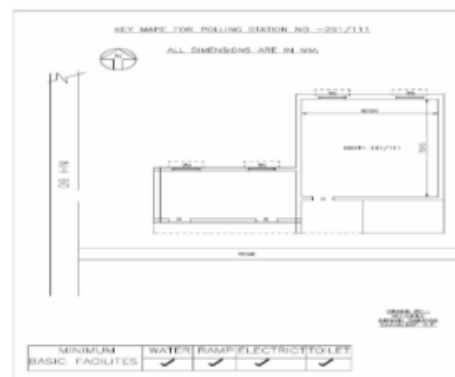

নির্বাচক নিবন্ধন আধিকারিকের স্বাক্ষর

Nazri Naksha

Google Map View

Polling Station Building Front View

Polling Station Front View

Cad View

Key MAP View

1 নাম : বাবলি বিবি স্বামীর নাম: সাবির বাড়ির নং : n0022 বয়স : 39 লিঙ্গ : মহিলা	NUM1720788 ফটো উপলব্ধ	2 নাম : মফু সেখ পিতার নাম: আরসাদ সেখ বাড়ির নং : n0012 বয়স : 45 লিঙ্গ : পুরুষ	CBF2431096 ফটো উপলব্ধ	3 নাম : সহিদা পারভিন স্বামীর নাম: মইদুল ইসলাম বাড়ির নং : n0017 বয়স : 35 লিঙ্গ : মহিলা	NUM1720838 ফটো উপলব্ধ
4 নাম : মইদুল ইসলাম পিতার নাম: ফয়েজ আলি বাড়ির নং : n0017 বয়স : 40 লিঙ্গ : পুরুষ	CBF2841328 ফটো উপলব্ধ	5 নাম : ইন্তাজ আলী পিতার নাম: ইসরাইল আলী বাড়ির নং : n0014 বয়স : 39 লিঙ্গ : পুরুষ	CBF2433357 ফটো উপলব্ধ	6 নাম : মমতাজ বেগম স্বামীর নাম: ইসরাইল আলি বাড়ির নং : n0014 বয়স : 58 লিঙ্গ : মহিলা	NUM2745115 ফটো উপলব্ধ
7 নাম : পারমিনা বিবি স্বামীর নাম: মস্তলাউদ্দিন বাড়ির নং : n0022 বয়স : 38 লিঙ্গ : মহিলা	NUM1720820 ফটো উপলব্ধ	8 নাম : সাবির সেখ পিতার নাম: মেজু সেখ বাড়ির নং : n0022 বয়স : 49 লিঙ্গ : পুরুষ	WB/42/291/228033 ফটো উপলব্ধ	9 নাম : আফরোজা বিবি স্বামীর নাম: মেজু সেখ বাড়ির নং : n0022 বয়স : 72 লিঙ্গ : মহিলা	WB/42/291/228181 ফটো উপলব্ধ
10 নাম : তোহেরা বিবি স্বামীর নাম: ফয়েজ বাড়ির নং : n0017 বয়স : 68 লিঙ্গ : মহিলা	WB/42/291/228093 ফটো উপলব্ধ	11 নাম : তাসমিন সুলতানা পিতার নাম: ইসরাইল আলি বাড়ির নং : n0014 বয়স : 31 লিঙ্গ : মহিলা	NUM1610096 ফটো উপলব্ধ	12 নাম : তৌফিক হোসেন পিতার নাম: হাসান আলি বাড়ির নং : n0017 বয়স : 25 লিঙ্গ : পুরুষ	NUM2498681 ফটো উপলব্ধ
13 নাম : হোসেন আলী পিতার নাম: ফয়েজ আলী বাড়ির নং : n0017 বয়স : 42 লিঙ্গ : পুরুষ	CBF2841310 ফটো উপলব্ধ	14 নাম : সাালেমা বিবি স্বামীর নাম: কাজেম আলি বাড়ির নং : n0012 বয়স : 66 লিঙ্গ : মহিলা	NUM2497238 ফটো উপলব্ধ	15 নাম : হাসান আলি পিতার নাম: ফয়েজ আলি বাড়ির নং : n0017 বয়স : 48 লিঙ্গ : পুরুষ	NUM2498913 ফটো উপলব্ধ
16 নাম : আমিনা বিবি স্বামীর নাম: হোসেন আলী বাড়ির নং : n0017 বয়স : 39 লিঙ্গ : মহিলা	NUM1336759 ফটো উপলব্ধ	17 নাম : সোমাত্রী অধিকারী হাজরা স্বামীর নাম: শিলাদিত্য হাজরা বাড়ির নং : N0066 বয়স : 35 লিঙ্গ : মহিলা	NUM2498772 ফটো উপলব্ধ	18 নাম : সামিমা আক্তার স্বামীর নাম: মহঃ জহিররজামান বাড়ির নং : n0129 বয়স : 30 লিঙ্গ : মহিলা	ROE1665892 ফটো উপলব্ধ
19 নাম : কাজেম আলি পিতার নাম: নসিব সেখ বাড়ির নং : n0030 বয়স : 80 লিঙ্গ : পুরুষ	NUM2497220 ফটো উপলব্ধ	20 নাম : আমেদ আলি পিতার নাম: কাজেম আলি বাড়ির নং : n0030 বয়স : 50 লিঙ্গ : পুরুষ	NUM2498871 ফটো উপলব্ধ	21 নাম : নাসরিন সুলতানা পিতার নাম: হাসিল আলি বাড়ির নং : ব্রাহ্মণীগ্রাম বয়স : 32 লিঙ্গ : মহিলা	NUM1513118 ফটো উপলব্ধ
22 নাম : হাসিল আলি পিতার নাম: কদম রসুল সেখ বাড়ির নং : n0054 বয়স : 63 লিঙ্গ : পুরুষ	NUM1338193 ফটো উপলব্ধ	23 নাম : সবিলা বিবি স্বামীর নাম: আমেদ আলি বাড়ির নং : n0030 বয়স : 43 লিঙ্গ : মহিলা	CBF2431021 ফটো উপলব্ধ	24 নাম : মইনুল হোসেন পিতার নাম: কাজেম আলী বাড়ির নং : এন0030 বয়স : 43 লিঙ্গ : পুরুষ	CBF1812247 ফটো উপলব্ধ
25 নাম : ফরিদা ইয়াসমিন পিতার নাম: মনসুর আহম্মেদ বাড়ির নং : এন0000 বয়স : 46 লিঙ্গ : মহিলা	NUM1827823 ফটো উপলব্ধ	26 নাম : লালটু কিঙ্কু পিতার নাম: তেনু কিঙ্কু বাড়ির নং : n0271 বয়স : 29 লিঙ্গ : পুরুষ	NUM2149268 ফটো উপলব্ধ	27 নাম : অমিত কুমার কেশরী পিতার নাম: অনিল কেশরী বাড়ির নং : n0265 বয়স : 26 লিঙ্গ : পুরুষ	NUM2142271 ফটো উপলব্ধ
28 নাম : মানসী কোনাই স্বামীর নাম: সুরজিৎ মন্ডল বাড়ির নং : n0242 বয়স : 39 লিঙ্গ : মহিলা	CBF2675858 ফটো উপলব্ধ	29 নাম : পম্পা খাতুন স্বামীর নাম: টুটুল হোসেন বাড়ির নং : এন000 বয়স : 24 লিঙ্গ : মহিলা	NUM2561793 ফটো উপলব্ধ	30 নাম : তাইরা খাতুন স্বামীর নাম: রবিউল আলম বাড়ির নং : N0126 বয়স : 25 লিঙ্গ : মহিলা	NUM2498848 ফটো উপলব্ধ