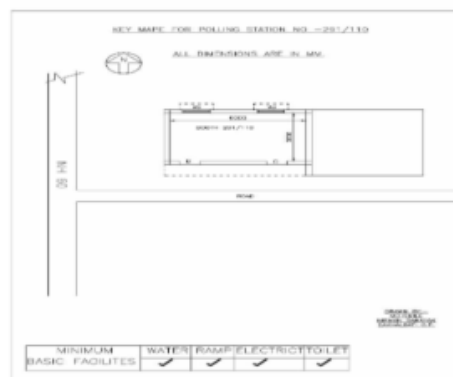

নির্বাচক নিবন্ধন আধিকারিকের স্বাক্ষর

Nazri Naksha

Google Map View

Polling Station Building Front View

Polling Station Front View

Cad View

Key MAP View

1	WB/42/292/306626	NUM1435957	3	CBF0079137	
নাম : উৎপল দালাল পিতার নাম: দ্বারিকানাথ দালাল বাড়ির নং : n0179 বয়স : 61 লিঙ্গ : পুরুষ	ফটো উপলব্ধ	নাম : রীতা দালাল স্বামীর নাম: উৎপল দালাল বাড়ির নং : n0179 বয়স : 48 লিঙ্গ : মহিলা	ফটো উপলব্ধ	নাম : সমীর কুমার দালাল পিতার নাম: দ্বারিকানাথ দালাল বাড়ির নং : n0177 বয়স : 56 লিঙ্গ : পুরুষ	ফটো উপলব্ধ
4	CBF2841633	WB/42/291/231037	6	NUM2752657	
নাম : তুহিনা বেগম স্বামীর নাম: আব্দুল বাকী বাড়ির নং : n0120 বয়স : 48 লিঙ্গ : মহিলা	ফটো উপলব্ধ	নাম : মনিরা বিবি স্বামীর নাম: আব্দুল মান্নান বাড়ির নং : n0120 বয়স : 77 লিঙ্গ : মহিলা	ফটো উপলব্ধ	নাম : অয়জার আলী পিতার নাম: আকতার আলী বাড়ির নং : এন0244 বয়স : 63 লিঙ্গ : পুরুষ	ফটো উপলব্ধ
7	NUM1513530	NUM1610716	9	NUM1124460	
নাম : শের আলী পিতার নাম: অয়জার আলী বাড়ির নং : n0043 বয়স : 43 লিঙ্গ : পুরুষ	ফটো উপলব্ধ	নাম : সামসুজ্জোহা পিতার নাম: মহঃ খোদা বক্স বাড়ির নং : n0228 বয়স : 31 লিঙ্গ : পুরুষ	ফটো উপলব্ধ	নাম : বনশ্রী ঘোষ পিতার নাম: উৎপল কান্তি ঘোষ বাড়ির নং : n0043 বয়স : 36 লিঙ্গ : মহিলা	ফটো উপলব্ধ
10	NUM1435882	CBF2113082	12	CBF1738970	
নাম : মর্মিতা চ্যাটার্জী(ঘোষ) স্বামীর নাম: দেবব্রত ঘোষ বাড়ির নং : n0043 বয়স : 44 লিঙ্গ : মহিলা	ফটো উপলব্ধ	নাম : দেবব্রত ঘোষ পিতার নাম: উৎপল কান্তি ঘোষ বাড়ির নং : n0043 বয়স : 42 লিঙ্গ : পুরুষ	ফটো উপলব্ধ	নাম : আরতি ঘোষ স্বামীর নাম: উৎপল কান্তি ঘোষ বাড়ির নং : n0043 বয়স : 67 লিঙ্গ : মহিলা	ফটো উপলব্ধ
13	CBF1738962	WB/42/291/231137	15	NUM1838523	
নাম : উৎপল কান্তি ঘোষ পিতার নাম: কমলা রঞ্জন ঘোষ বাড়ির নং : n0043 বয়স : 72 লিঙ্গ : পুরুষ	ফটো উপলব্ধ	নাম : অনুপমা চন্দ্র স্বামীর নাম: অমিতাভ চন্দ্র বাড়ির নং : n0125 বয়স : 52 লিঙ্গ : মহিলা	ফটো উপলব্ধ	নাম : অর্পণ চন্দ্র পিতার নাম: অমিতাভ চন্দ্র বাড়ির নং : n0125 বয়স : 30 লিঙ্গ : পুরুষ	ফটো উপলব্ধ
16	CBF2759512	NUM1435973	18	GFY2413946	
নাম : আলোয়া বেগম স্বামীর নাম: আনয়ারুজ্জামান বাড়ির নং : এন0165 বয়স : 60 লিঙ্গ : মহিলা	ফটো উপলব্ধ	নাম : আবুল বাসার পিতার নাম: মহম্মাদ ইসাহক বাড়ির নং : n0235 বয়স : 74 লিঙ্গ : পুরুষ	ফটো উপলব্ধ	নাম : পারভিন সুলতানা স্বামীর নাম: আমিনুল হক বাড়ির নং : n0411 বয়স : 40 লিঙ্গ : মহিলা	ফটো উপলব্ধ
19	NUM2329365	NUM1435791	21	NUM2331882	
নাম : দ্রাবিড় দালাল পিতার নাম: সমীর কুমার দালাল বাড়ির নং : n0177 বয়স : 24 লিঙ্গ : পুরুষ	ফটো উপলব্ধ	নাম : মহঃ নূর খোদা পিতার নাম: মহম্মাদ খোদাবক্স বাড়ির নং : n0228 বয়স : 38 লিঙ্গ : পুরুষ	ফটো উপলব্ধ	নাম : আব্দুল ওয়ালী পিতার নাম: আব্দুল মান্নান বাড়ির নং : n0120 বয়স : 55 লিঙ্গ : পুরুষ	ফটো উপলব্ধ
22	CBF2759306	CBF1740463	24	NUM2332427	
নাম : আলোয়া বেগম স্বামীর নাম: নিয়ামতুল্লা মল্লিক বাড়ির নং : n0120 বয়স : 59 লিঙ্গ : মহিলা	ফটো উপলব্ধ	নাম : ওয়াসিম রাজা পিতার নাম: মহঃ নূর হোসেন বাড়ির নং : n0099 বয়স : 49 লিঙ্গ : পুরুষ	ফটো উপলব্ধ	নাম : আব্দুল বাকী পিতার নাম: আব্দুল মান্নান বাড়ির নং : n0120 বয়স : 61 লিঙ্গ : পুরুষ	ফটো উপলব্ধ
25	NUM1124452	NUM2574382	27	NUM2574440	
নাম : রীনা দালাল স্বামীর নাম: সমীর কুমার দালাল বাড়ির নং : n0177 বয়স : 49 লিঙ্গ : মহিলা	ফটো উপলব্ধ	নাম : রহিমা খাতুন স্বামীর নাম: মুর্শেদ আলম বাড়ির নং : n0162 বয়স : 54 লিঙ্গ : মহিলা	ফটো উপলব্ধ	নাম : মুর্শেদ আলম পিতার নাম: আয়নাল হক বাড়ির নং : n0162 বয়স : 63 লিঙ্গ : পুরুষ	ফটো উপলব্ধ
28	CBF2437077	NUM2702033	30	NUM2752640	
নাম : মোহম্মদ আলি পিতার নাম: মুর্শেদ আলম বাড়ির নং : ওস্ত হাসপাতাল পাড়া বয়স : 40 লিঙ্গ : পুরুষ	ফটো উপলব্ধ	নাম : মন্দিরা দালাল পিতার নাম: উৎপল দালাল বাড়ির নং : এন0179 বয়স : 22 লিঙ্গ : মহিলা	ফটো উপলব্ধ	নাম : জাহানারা বিবি স্বামীর নাম: অয়জার আলী সেখ বাড়ির নং : এন0244 বয়স : 59 লিঙ্গ : মহিলা	ফটো উপলব্ধ