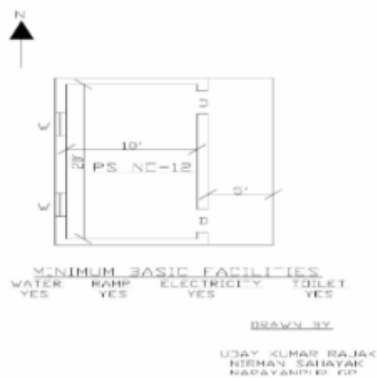

নির্বাচক নিবন্ধন আধিকারিকের স্বাক্ষর

Nazri Naksha

Google Map View

Polling Station Building Front View

Polling Station Front View

Cad View

Key MAP View

1	CBF2821114	নাম : মহম্মদ জুয়েল হোসেন পিতার নাম: মহম্মদ সামসুদ্দিন হোসেন বাড়ির নং : n0089 বয়স : 45 লিঙ্গ : পুরুষ	ফটো উপলব্ধ	2	NUM1484476	নাম : সাদ্দাম সেখ পিতার নাম: কিতাব সেখ বাড়ির নং : n0052 বয়স : 33 লিঙ্গ : পুরুষ	ফটো উপলব্ধ	3	WB/42/291/030381	নাম : হাসনেহারা বিবি স্বামীর নাম: কিতাব সেখ বাড়ির নং : n0052 বয়স : 52 লিঙ্গ : মহিলা	ফটো উপলব্ধ
4	WB/42/291/030345	নাম : কিতাব সেখ পিতার নাম: সুকুর সেখ বাড়ির নং : n0052 বয়স : 60 লিঙ্গ : পুরুষ	ফটো উপলব্ধ	5	WB/42/291/030382	নাম : আদুরা বিবি স্বামীর নাম: জটু সেখ বাড়ির নং : n0052 বয়স : 71 লিঙ্গ : মহিলা	ফটো উপলব্ধ	6	NUM1103993	নাম : রেবিনা বিবি স্বামীর নাম: নুর ইসলাম সেখ বাড়ির নং : n0031 বয়স : 35 লিঙ্গ : মহিলা	ফটো উপলব্ধ
7	NUM1415603	নাম : তাজিনা বিবি স্বামীর নাম: নুরুল ইসলাম বাড়ির নং : n0001 বয়স : 33 লিঙ্গ : মহিলা	ফটো উপলব্ধ	8	NUM1293497	নাম : সাদের সেখ পিতার নাম: ইদমহম্মদ সেখ বাড়ির নং : n0031 বয়স : 35 লিঙ্গ : পুরুষ	ফটো উপলব্ধ	9	NUM0047431	নাম : নুরুল ইসলাম পিতার নাম: জামাল বাড়ির নং : n0001 বয়স : 33 লিঙ্গ : পুরুষ	ফটো উপলব্ধ
10	CBF2726644	নাম : বেগম বিবি স্বামীর নাম: জামাল সেখ বাড়ির নং : n0031 বয়স : 56 লিঙ্গ : মহিলা	ফটো উপলব্ধ	11	CBF2332849	নাম : হামেদা বিবি স্বামীর নাম: আবসার সেখ বাড়ির নং : n0049 বয়স : 75 লিঙ্গ : মহিলা	ফটো উপলব্ধ	12	CBF2332831	নাম : আবসার সেখ পিতার নাম: মটর সেখ বাড়ির নং : n0049 বয়স : 55 লিঙ্গ : পুরুষ	ফটো উপলব্ধ
13	WB/42/291/030514	নাম : সাকিনা বিবি স্বামীর নাম: মটর সেখ বাড়ির নং : n0049 বয়স : 91 লিঙ্গ : মহিলা	ফটো উপলব্ধ	14	WB/42/291/030409	নাম : সুমেলা বিবি স্বামীর নাম: আনয়ার সেখ বাড়ির নং : n0046 বয়স : 69 লিঙ্গ : মহিলা	ফটো উপলব্ধ	15	NUM1293570	নাম : পিন্টু সেখ পিতার নাম: আলাউদ্দিন সেখ বাড়ির নং : n0053 বয়স : 39 লিঙ্গ : পুরুষ	ফটো উপলব্ধ
16	NUM1676741	নাম : নাসিরুন্নাহা স্বামীর নাম: পিন্টু বাড়ির নং : n0003 বয়স : 33 লিঙ্গ : মহিলা	ফটো উপলব্ধ	17	NUM1891027	নাম : নাসিম সেখ পিতার নাম: তহকিম সেখ বাড়ির নং : n0064 বয়স : 31 লিঙ্গ : পুরুষ	ফটো উপলব্ধ	18	NUM1293729	নাম : জ্যোতি হোসেন পিতার নাম: মহঃ সামসুদ্দিন হোসেন বাড়ির নং : n0089 বয়স : 34 লিঙ্গ : পুরুষ	ফটো উপলব্ধ
19	CBF2822955	নাম : সহেলা বিবি পিতার নাম: তোহকীম সেখ বাড়ির নং : n0095 বয়স : 80 লিঙ্গ : মহিলা	ফটো উপলব্ধ	20	WB/42/291/027193	নাম : সাজেদা বিবি স্বামীর নাম: সাজাদ সেখ বাড়ির নং : n0125 বয়স : 52 লিঙ্গ : মহিলা	ফটো উপলব্ধ	21	WB/42/291/030273	নাম : হুরেননেশা বিবি স্বামীর নাম: আবু সেখ বাড়ির নং : n0084 বয়স : 68 লিঙ্গ : মহিলা	ফটো উপলব্ধ
22	NUM1812551	নাম : আওয়াল সেখ পিতার নাম: কিতাব সেখ বাড়ির নং : n0052 বয়স : 29 লিঙ্গ : পুরুষ	ফটো উপলব্ধ	23	WB/42/291/030091	নাম : নজরেতুন বিবি স্বামীর নাম: আলাউদ্দিন সেখ বাড়ির নং : n0053 বয়স : 64 লিঙ্গ : মহিলা	ফটো উপলব্ধ	24	CBF2015295	নাম : গুয়েহার বিবি স্বামীর নাম: জিয়াউল হক বাড়ির নং : n0053 বয়স : 43 লিঙ্গ : মহিলা	ফটো উপলব্ধ
25	WB/42/291/030020	নাম : কলি বিবি স্বামীর নাম: জালাল সেখ বাড়ির নং : n0061 বয়স : 50 লিঙ্গ : মহিলা	ফটো উপলব্ধ	26	NUM0045963	নাম : লিটন সেখ পিতার নাম: জালাল সেখ বাড়ির নং : n0001 বয়স : 33 লিঙ্গ : পুরুষ	ফটো উপলব্ধ	27	CBF2822534	নাম : তহকিম সেখ পিতার নাম: লালচাঁদ সেখ বাড়ির নং : n0064 বয়স : 92 লিঙ্গ : পুরুষ	ফটো উপলব্ধ
28	NUM1293596	নাম : ইলিয়াস সেখ পিতার নাম: তহকিম সেখ বাড়ির নং : n0064 বয়স : 41 লিঙ্গ : পুরুষ	ফটো উপলব্ধ	29	NUM1415827	নাম : রেহেনা বিবি স্বামীর নাম: ইলিয়াস বাড়ির নং : n0064 বয়স : 37 লিঙ্গ : মহিলা	ফটো উপলব্ধ	30	WB/42/291/030429	নাম : নাজিমা বিবি স্বামীর নাম: দুখু সেখ বাড়ির নং : n0070 বয়স : 63 লিঙ্গ : মহিলা	ফটো উপলব্ধ