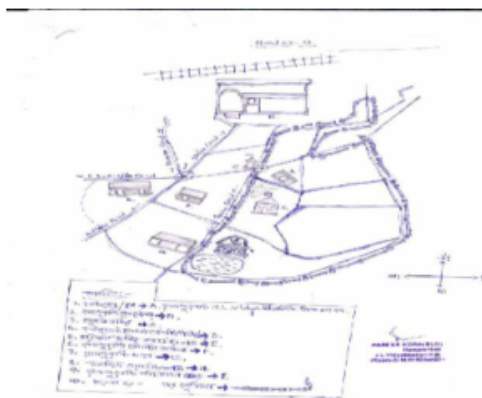

Nazri Naksha