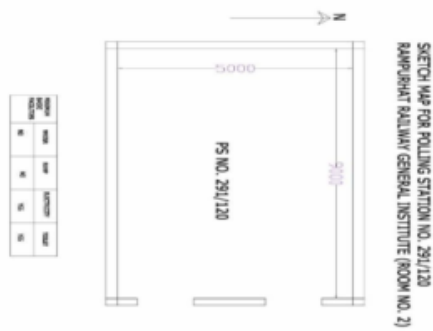

নির্বাচক নিবন্ধন আধিকারিকের স্বাক্ষর

Nazri Naksha

Google Map View

Polling Station Building Front View

Polling Station Front View

Cad View

Key MAP View

1	JDW2569283	নাম : মানসী মণ্ডল অন্যান্য: অনন্ত মণ্ডল বাড়ির নং : এন0532 বয়স : 42 লিঙ্গ : মহিলা	ফটো উপলব্ধ	2	WB/42/291/264493	নাম : অনিমা মণ্ডল স্বামীর নাম: অসিত মণ্ডল বাড়ির নং : n0002 বয়স : 48 লিঙ্গ : মহিলা	ফটো উপলব্ধ	3	XTG1751163	নাম : মিতা মজুমদার স্বামীর নাম: তপস কুমার মজুমদার বাড়ির নং : এন0002 বয়স : 56 লিঙ্গ : মহিলা	ফটো উপলব্ধ
4	XTG1751155	নাম : তপস কুমার মজুমদার পিতার নাম: দিলীপ কুমার মজুমদার বাড়ির নং : এন0002 বয়স : 61 লিঙ্গ : পুরুষ	ফটো উপলব্ধ	5	WB/42/291/264492	নাম : অসিত মণ্ডল পিতার নাম: গঙ্গাধর মণ্ডল বাড়ির নং : n0002 বয়স : 55 লিঙ্গ : পুরুষ	ফটো উপলব্ধ	6	NUM1725258	নাম : অর্পিতা মণ্ডল পিতার নাম: অসিত মণ্ডল বাড়ির নং : n0002 বয়স : 30 লিঙ্গ : মহিলা	ফটো উপলব্ধ
7	NUM2105641	নাম : সুস্মিতা কুমারী(মণ্ডল) স্বামীর নাম: গণেশ মণ্ডল বাড়ির নং : n0281 বয়স : 32 লিঙ্গ : মহিলা	ফটো উপলব্ধ	8	NUM1725423	নাম : করবী কর্মকার (সাহা) স্বামীর নাম: নীপেন সাহা বাড়ির নং : n0224 বয়স : 30 লিঙ্গ : মহিলা	ফটো উপলব্ধ	9	CBF2764793	নাম : রবীন দাস পিতার নাম: নীলকান্ত দাস বাড়ির নং : n0059 বয়স : 40 লিঙ্গ : পুরুষ	ফটো উপলব্ধ
10	CBF2448140	নাম : রীনা মন্ডল স্বামীর নাম: সঞ্জয় মন্ডল বাড়ির নং : n0059 বয়স : 48 লিঙ্গ : মহিলা	ফটো উপলব্ধ	11	WB/42/291/264347	নাম : অনুমতি দাস স্বামীর নাম: পরেশচন্দ্র দাস বাড়ির নং : n0059 বয়স : 56 লিঙ্গ : মহিলা	ফটো উপলব্ধ	12	WB/42/291/264360	নাম : পরেশচন্দ্র দাস পিতার নাম: পঞ্চানন দাস বাড়ির নং : n0059 বয়স : 60 লিঙ্গ : পুরুষ	ফটো উপলব্ধ
13	NUM1333301	নাম : মালতি কেশরী স্বামীর নাম: শ্যামনারায়ন কেশরী বাড়ির নং : n0059 বয়স : 58 লিঙ্গ : মহিলা	ফটো উপলব্ধ	14	NUM1476209	নাম : শীতল দাস পিতার নাম: পরেশ চন্দ্র দাস বাড়ির নং : n0059 বয়স : 33 লিঙ্গ : পুরুষ	ফটো উপলব্ধ	15	NUM1905355	নাম : রীনা কোনাই পিতার নাম: জগদীশ কোনাই বাড়ির নং : এন0280 বয়স : 28 লিঙ্গ : মহিলা	ফটো উপলব্ধ
16	NUM1158310	নাম : সুনীল কোনাই পিতার নাম: বিরু কোনাই বাড়ির নং : n0280 বয়স : 39 লিঙ্গ : পুরুষ	ফটো উপলব্ধ	17	NUM2434199	নাম : ভারতী খামরু স্বামীর নাম: আওতোষ খামরু বাড়ির নং : N0170 বয়স : 37 লিঙ্গ : মহিলা	ফটো উপলব্ধ	18	CBF2738409	নাম : সুজাতা গাঙ্গুলী স্বামীর নাম: সমির্ত্র গাঙ্গুলী বাড়ির নং : n0245 বয়স : 48 লিঙ্গ : মহিলা	ফটো উপলব্ধ
19	WB/42/291/264304	নাম : গিরিধারী গাঙ্গুলী পিতার নাম: অরুণেশ গাঙ্গুলী বাড়ির নং : n0086 বয়স : 55 লিঙ্গ : পুরুষ	ফটো উপলব্ধ	20	CBF2448041	নাম : সমন্ত ঘোষ পিতার নাম: সুশান্ত ঘোষ বাড়ির নং : n0132 বয়স : 44 লিঙ্গ : পুরুষ	ফটো উপলব্ধ	21	NUM1126259	নাম : নুপুর ঘোষ পিতার নাম: কালী প্রসাদ ঘোষ বাড়ির নং : n0126 বয়স : 36 লিঙ্গ : মহিলা	ফটো উপলব্ধ
22	CBF2843704	নাম : মল্লিকা ঘোষ পিতার নাম: কালীপ্রসাদ ঘোষ বাড়ির নং : n0126 বয়স : 38 লিঙ্গ : মহিলা	ফটো উপলব্ধ	23	NUM2583979	নাম : আকাশ ঘোষ পিতার নাম: সমন্ত ঘোষ বাড়ির নং : এন0132 বয়স : 23 লিঙ্গ : পুরুষ	ফটো উপলব্ধ	24	NUM2729382	নাম : দেবজিৎ চন্দ্র পিতার নাম: দেবশীষ চন্দ্র বাড়ির নং : এন0997 বয়স : 20 লিঙ্গ : পুরুষ	ফটো উপলব্ধ
25	NUM1128206	নাম : সুজাতা চন্দ্র স্বামীর নাম: দেবশীষ চন্দ্র বাড়ির নং : এন0977 বয়স : 45 লিঙ্গ : মহিলা	ফটো উপলব্ধ	# 26	CBF1747906	নাম : দেবশীষ চন্দ্র পিতার নাম: প্রফুল্ল কুমার চন্দ্র বাড়ির নং : এন0977 বয়স : 56 লিঙ্গ : পুরুষ	ফটো উপলব্ধ	27	CBF1811264	নাম : রাম প্রসাদ চ্যাটার্জী পিতার নাম: গৌরিশনাথ চ্যাটার্জী বাড়ির নং : n0055 বয়স : 51 লিঙ্গ : পুরুষ	ফটো উপলব্ধ
28	NUM2803260	নাম : লক্ষ্মী চ্যাটার্জী স্বামীর নাম: গৌরীশ চ্যাটার্জী বাড়ির নং : 168 বয়স : 75 লিঙ্গ : মহিলা	ফটো উপলব্ধ	29	NUM1928183	নাম : বামাপ্রসাদ চ্যাটার্জী পিতার নাম: গৌরিশনাথ চ্যাটার্জী বাড়ির নং : n0055 বয়স : 38 লিঙ্গ : পুরুষ	ফটো উপলব্ধ	30	NUM1928225	নাম : চৈতালী চ্যাটার্জী স্বামীর নাম: রাম প্রসাদ চ্যাটার্জী বাড়ির নং : n0055 বয়স : 30 লিঙ্গ : মহিলা	ফটো উপলব্ধ