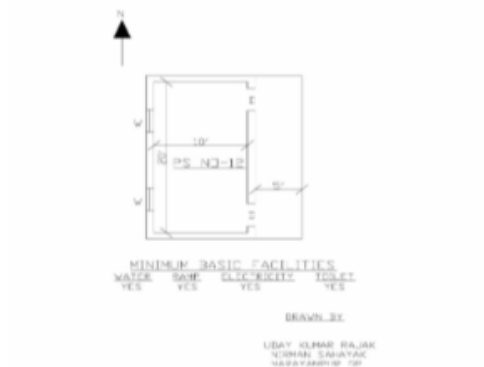

নির্বাচক নিবন্ধন আধিকারিকের স্বাক্ষর

Nazri Naksha

Google Map View

Polling Station Building Front View

Polling Station Front View

Cad View

Key MAP View

1 নাম : কদবাণু বিবি স্বামীর নাম: কাশেম সেখ বাড়ির নং : n0264 বয়স : 66 লিঙ্গ : মহিলা	CBF1729383 ফটো উপলব্ধ	2 নাম : সেলিমা বিবি স্বামীর নাম: রেজাউল সেখ বাড়ির নং : n0240 বয়স : 50 লিঙ্গ : মহিলা	WB/42/291/030162 ফটো উপলব্ধ	3 নাম : আইজুল ইসলাম পিতার নাম: রেজাউল সেখ বাড়ির নং : n0240 বয়স : 36 লিঙ্গ : পুরুষ	NUM1294065 ফটো উপলব্ধ
4 নাম : ফাইজুল ইসলাম পিতার নাম: রেজাউল বাড়ির নং : n0240 বয়স : 33 লিঙ্গ : পুরুষ	NUM1677087 ফটো উপলব্ধ	5 নাম : বাবুল সেখ পিতার নাম: তবু সেখ বাড়ির নং : n0240 বয়স : 42 লিঙ্গ : পুরুষ	CBF2333896 ফটো উপলব্ধ	6 নাম : রেজিনা বিবি স্বামীর নাম: বাবুল সেখ বাড়ির নং : n0240 বয়স : 41 লিঙ্গ : মহিলা	CBF2333904 ফটো উপলব্ধ
7 নাম : আবুহোসেন সেখ পিতার নাম: বুধু সেখ বাড়ির নং : n0179 বয়স : 65 লিঙ্গ : পুরুষ	WB/42/291/030356 ফটো উপলব্ধ	8 নাম : নাদিরা বিবি স্বামীর নাম: আবুহোসেন সেখ বাড়ির নং : n0179 বয়স : 66 লিঙ্গ : মহিলা	NUM2668994 ফটো উপলব্ধ	9 নাম : আল্লাদি বিবি স্বামীর নাম: আজিম সেখ বাড়ির নং : n0179 বয়স : 51 লিঙ্গ : মহিলা	WB/42/291/030276 ফটো উপলব্ধ
10 নাম : আজিম সেখ পিতার নাম: আমির হোসেন বাড়ির নং : n0179 বয়স : 55 লিঙ্গ : পুরুষ	NUM2291052 ফটো উপলব্ধ	11 নাম : হেনা বিবি স্বামীর নাম: রমজান সেখ বাড়ির নং : n0179 বয়স : 45 লিঙ্গ : মহিলা	CBF2333466 ফটো উপলব্ধ	12 নাম : আলিসা খাতুন স্বামীর নাম: আমিদ হোসেন বাড়ির নং : এন0179 বয়স : 23 লিঙ্গ : মহিলা	NUM2514115 ফটো উপলব্ধ
13 নাম : আমিদ হোসেন পিতার নাম: আজিম সেখ বাড়ির নং : এন0179 বয়স : 25 লিঙ্গ : পুরুষ	NUM2236651 ফটো উপলব্ধ	14 নাম : মিলি খাতুন স্বামীর নাম: আইজুল ইসলাম বাড়ির নং : এন0240 বয়স : 43 লিঙ্গ : মহিলা	NUM2236842 ফটো উপলব্ধ	# 15 নাম : পায়েল সুলতানা পিতার নাম: নেকসাদ সেখ বাড়ির নং : এন0179 বয়স : 21 লিঙ্গ : মহিলা	NUM2673762 ফটো উপলব্ধ
16 নাম : সোনারুল আলম পিতার নাম: মহম্মদ হোসেন বাড়ির নং : n0088 বয়স : 50 লিঙ্গ : পুরুষ	CBF1799428 ফটো উপলব্ধ	17 নাম : বাসিরুল আলম পিতার নাম: মহম্মদ হোসেন বাড়ির নং : n0088 বয়স : 44 লিঙ্গ : পুরুষ	CBF2332591 ফটো উপলব্ধ	18 নাম : সাইফুন নেসা বিবি স্বামীর নাম: বাসিরুল আলম বাড়ির নং : n0088 বয়স : 36 লিঙ্গ : মহিলা	NUM1676725 ফটো উপলব্ধ
19 নাম : রিমি বিবি স্বামীর নাম: সোনারুল আলম বাড়ির নং : n0088 বয়স : 42 লিঙ্গ : মহিলা	NUM0046094 ফটো উপলব্ধ	20 নাম : রিজওয়ান আহামেদ পিতার নাম: বদরে আলম বাড়ির নং : এন0241 বয়স : 21 লিঙ্গ : পুরুষ	NUM2673689 ফটো উপলব্ধ	21 নাম : শিউলী খাতুন পিতার নাম: বকুল সেখ বাড়ির নং : এন0245 বয়স : 22 লিঙ্গ : মহিলা	NUM2673713 ফটো উপলব্ধ
22 নাম : কুম্পা খাতুন পিতার নাম: গোকুল সেখ বাড়ির নং : এন0262 বয়স : 21 লিঙ্গ : মহিলা	NUM2673523 ফটো উপলব্ধ	23 নাম : জাসমিনা খাতুন স্বামীর নাম: সিরাজুল মনির বাড়ির নং : এন0135 বয়স : 25 লিঙ্গ : মহিলা	NUM2673663 ফটো উপলব্ধ	24 নাম : মালা খাতুন স্বামীর নাম: তুফান সেখ বাড়ির নং : এন0135 বয়স : 38 লিঙ্গ : মহিলা	NUM2673671 ফটো উপলব্ধ
25 নাম : জোবেদা খাতুন পিতার নাম: জহির আলম সেখ বাড়ির নং : এন0163 বয়স : 22 লিঙ্গ : মহিলা	NUM2673739 ফটো উপলব্ধ	26 নাম : বিউলী খাতুন পিতার নাম: বকুল সেখ বাড়ির নং : এন0245 বয়স : 21 লিঙ্গ : মহিলা	NUM2732873 ফটো উপলব্ধ	27 নাম : রমজান সেখ পিতার নাম: মক্ছু সেখ বাড়ির নং : এন0274 বয়স : 21 লিঙ্গ : পুরুষ	NUM2740181 ফটো উপলব্ধ
28 নাম : রুপসী খাতুন স্বামীর নাম: সনিরুল সেখ বাড়ির নং : এন0233 বয়স : 24 লিঙ্গ : মহিলা	NUM2740074 ফটো উপলব্ধ	29 নাম : রুমজানি খাতুন স্বামীর নাম: রফিকুল সেখ বাড়ির নং : n0000 বয়স : 26 লিঙ্গ : মহিলা	NUM2386654 ফটো উপলব্ধ	30 নাম : তুফান সেখ পিতার নাম: ইনসান সেখ বাড়ির নং : n0422 বয়স : 27 লিঙ্গ : পুরুষ	NUM2075489 ফটো উপলব্ধ