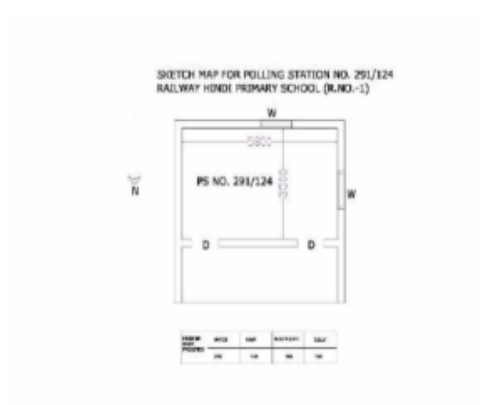

নির্বাচক নিবন্ধন আধিকারিকের স্বাক্ষর

Nazri Naksha

Google Map View

Polling Station Building Front View

Polling Station Front View

Cad View

Key MAP View

1	ZHJ0352443	নাম : অভয় কুমার পিতার নাম: জয়কিশোর শর্মা বাড়ির নং : n0299 বয়স : 39 লিঙ্গ : পুরুষ	ফটো উপলব্ধ	2	NUM1412113	নাম : নাজিমা বেগম স্বামীর নাম: মহঃ বাকবুল আলম খান বাড়ির নং : n0070 বয়স : 49 লিঙ্গ : মহিলা	ফটো উপলব্ধ	3	WB/42/291/462560	নাম : মহঃ বাকবুল আলম খান পিতার নাম: মহঃ আনিসুর রহমান খান বাড়ির নং : n0069 বয়স : 58 লিঙ্গ : পুরুষ	ফটো উপলব্ধ
4	CBF0090225	নাম : মিহির সাহা পিতার নাম: গুরুপদ সাহা বাড়ির নং : n0055 বয়স : 72 লিঙ্গ : পুরুষ	ফটো উপলব্ধ	5	CBF1804939	নাম : সুজয় সিংহ পিতার নাম: রাজকিশোর সিংহ বাড়ির নং : n0052 বয়স : 44 লিঙ্গ : পুরুষ	ফটো উপলব্ধ	6	CBF0088971	নাম : বৈদ্যনাথ দত্ত পিতার নাম: কানাইলাল দত্ত বাড়ির নং : n0034 বয়স : 60 লিঙ্গ : পুরুষ	ফটো উপলব্ধ
7	CBF2844322	নাম : উৎপল কুমার দত্ত পিতার নাম: যশোদানন্দ দত্ত বাড়ির নং : n0002 বয়স : 39 লিঙ্গ : পুরুষ	ফটো উপলব্ধ	8	CBF0089763	নাম : সিদ্ধার্থ প্রসাদ দত্ত পিতার নাম: কানাইলাল দত্ত বাড়ির নং : n0050 বয়স : 50 লিঙ্গ : পুরুষ	ফটো উপলব্ধ	9	CBF0090670	নাম : আল্পনা সাহা স্বামীর নাম: মিহির কুমার সাহা বাড়ির নং : n0056 বয়স : 65 লিঙ্গ : মহিলা	ফটো উপলব্ধ
10	NUM2517837	নাম : অনামিকা স্বামীর নাম: শশাঙ্ক স্বয়ম্ভু গুপ্তা বাড়ির নং : এন0267 বয়স : 33 লিঙ্গ : মহিলা	ফটো উপলব্ধ	11	ACY2561835	নাম : স্নেহা দাস স্বামীর নাম: সুখেন দাস বাড়ির নং : কবি চন্ডিদাস রোড বয়স : 22 লিঙ্গ : মহিলা	ফটো উপলব্ধ	12	NUM2791291	নাম : শ্রদ্ধা দত্ত পিতার নাম: সিদ্ধার্থ প্রসাদ দত্ত বাড়ির নং : এন0023 বয়স : 20 লিঙ্গ : মহিলা	ফটো উপলব্ধ
13	NUM2517142	নাম : প্রতিমা কুমারী স্বামীর নাম: জ্যোতিষ প্রসাদ বাড়ির নং : এন0456 বয়স : 28 লিঙ্গ : মহিলা	ফটো উপলব্ধ	14	NUM2517621	নাম : শ্রীয়া কর্মকার পিতার নাম: পার্থ কর্মকার বাড়ির নং : রেলপার.কে.সি. দাস রোড বয়স : 24 লিঙ্গ : মহিলা	ফটো উপলব্ধ	15	NUM1615087	নাম : গায়ত্রী অশোক কেশরী স্বামীর নাম: অশোক কেশরী বাড়ির নং : n0275 বয়স : 66 লিঙ্গ : মহিলা	ফটো উপলব্ধ
16	YJE1215193	নাম : অশোক কুমার কেশরী পিতার নাম: রামনারায়ান কেশরী বাড়ির নং : n0253 বয়স : 73 লিঙ্গ : পুরুষ	ফটো উপলব্ধ	17	NUM2517167	নাম : শিবম কর্মকার পিতার নাম: সুবিনয় কর্মকার বাড়ির নং : এন0085 বয়স : 23 লিঙ্গ : পুরুষ	ফটো উপলব্ধ	18	WB/42/291/135002	নাম : হারিকা নাথ গড়াই পিতার নাম: শংকর চন্দ্র গড়াই বাড়ির নং : n0085 বয়স : 84 লিঙ্গ : পুরুষ	ফটো উপলব্ধ
19	NUM2250355	নাম : অর্নব ঘোষ পিতার নাম: বিমান ঘোষ বাড়ির নং : এন0142 বয়স : 25 লিঙ্গ : পুরুষ	ফটো উপলব্ধ	20	NUM1615020	নাম : শান্তনু রায় পিতার নাম: শিবদাস রায় বাড়ির নং : n0081 বয়স : 31 লিঙ্গ : পুরুষ	ফটো উপলব্ধ	21	NUM1439595	নাম : রীতা ঘোষ (রায়) স্বামীর নাম: শিবদাস রায় বাড়ির নং : n0081 বয়স : 56 লিঙ্গ : মহিলা	ফটো উপলব্ধ
22	EPI2574002	নাম : কুমা চ্যাটার্জী স্বামীর নাম: উৎপল দাস বাড়ির নং : n0300 বয়স : 38 লিঙ্গ : মহিলা	ফটো উপলব্ধ	23	NUM2447977	নাম : ডালিয়া মন্ডল স্বামীর নাম: সর্বেশ্বর মন্ডল বাড়ির নং : n0281 বয়স : 25 লিঙ্গ : মহিলা	ফটো উপলব্ধ	24	NUM1127273	নাম : কৌশিক চ্যাটার্জী পিতার নাম: কাজল কুমার চ্যাটার্জী বাড়ির নং : n0041 বয়স : 36 লিঙ্গ : পুরুষ	ফটো উপলব্ধ
25	NUM2666154	নাম : কাজল কুমার চ্যাটার্জী পিতার নাম: রঞ্জিনী চ্যাটার্জী বাড়ির নং : n0041 বয়স : 69 লিঙ্গ : পুরুষ	ফটো উপলব্ধ	26	NUM1727163	নাম : সোনিয়া চ্যাটার্জী পিতার নাম: কাজল চ্যাটার্জী বাড়ির নং : n0041 বয়স : 32 লিঙ্গ : মহিলা	ফটো উপলব্ধ	27	NUM1727197	নাম : গায়ত্রী চ্যাটার্জী স্বামীর নাম: অমিয় পোপাল চ্যাটার্জী বাড়ির নং : n0281 বয়স : 65 লিঙ্গ : মহিলা	ফটো উপলব্ধ
28	WB/42/291/162156	নাম : পাপিয়া চ্যাটার্জী স্বামীর নাম: কাজল কুমার চ্যাটার্জী বাড়ির নং : n0042 বয়স : 56 লিঙ্গ : মহিলা	ফটো উপলব্ধ	29	NUM1727080	নাম : অতনু চ্যাটার্জী পিতার নাম: অমিয়পোপাল চ্যাটার্জী বাড়ির নং : n0278 বয়স : 42 লিঙ্গ : পুরুষ	ফটো উপলব্ধ	30	NUM1801539	নাম : তনুশ্রী চ্যাটার্জী স্বামীর নাম: অতনু চ্যাটার্জী বাড়ির নং : n0278 বয়স : 39 লিঙ্গ : মহিলা	ফটো উপলব্ধ