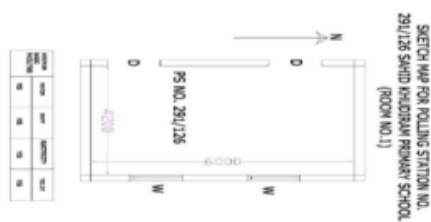

নির্বাচক নিবন্ধন আধিকারিকের স্বাক্ষর

Nazri Naksha

Google Map View

Polling Station Building Front View

Polling Station Front View

Cad View

Key MAP View

1 নাম : শ্রাবণী দাস মন্ডল পিতার নাম: রাকেশ কুমার মন্ডল বাড়ির নং : n0014 বয়স : 30 লিঙ্গ : মহিলা	NNP145757 ফটো উপলব্ধ	2 নাম : রাকেশ কুমার পিতার নাম: সীতারাম মণ্ডল বাড়ির নং : n0014 বয়স : 32 লিঙ্গ : পুরুষ	NUM1347186 ফটো উপলব্ধ	3 নাম : বিজয়া চ্যাটার্জী স্বামীর নাম: উদ্দিন চ্যাটার্জী বাড়ির নং : n0007 বয়স : 47 লিঙ্গ : মহিলা	CBF2771194 ফটো উপলব্ধ
4 নাম : উদ্দিন চ্যাটার্জী পিতার নাম: দেব কুমার চ্যাটার্জী বাড়ির নং : n0005 বয়স : 52 লিঙ্গ : পুরুষ	NUM2310878 ফটো উপলব্ধ	5 নাম : সুনিতা চৌধুরী স্বামীর নাম: মিহির চৌধুরী বাড়ির নং : n0318 বয়স : 51 লিঙ্গ : মহিলা	CBF2771103 ফটো উপলব্ধ	6 নাম : পার্থ চৌধুরী পিতার নাম: মিহির চৌধুরী বাড়ির নং : n0318 বয়স : 28 লিঙ্গ : পুরুষ	NUM1930130 ফটো উপলব্ধ
7 নাম : সন্নাট দাস পিতার নাম: হেমনাথ দাস বাড়ির নং : ঘট্টাভাঙ্গা পাড়া বয়স : 21 লিঙ্গ : পুরুষ	NUM2696433 ফটো উপলব্ধ	8 নাম : পিংকি রানী দাস স্বামীর নাম: অরিন্দম দাস বাড়ির নং : n0311 বয়স : 42 লিঙ্গ : মহিলা	JEZ1975374 ফটো উপলব্ধ	9 নাম : কালি প্রসাদ দাস পিতার নাম: ননী গোপাল দাস বাড়ির নং : এন000 বয়স : 72 লিঙ্গ : পুরুষ	LPP2372043 ফটো উপলব্ধ
10 নাম : কুশল দাস পিতার নাম: নিলকমল দাস বাড়ির নং : n00126 বয়স : 24 লিঙ্গ : পুরুষ	NUM2332484 ফটো উপলব্ধ	11 নাম : পূজা দাস (মন্ডল) স্বামীর নাম: প্রফুল্ল মন্ডল বাড়ির নং : এন0062 বয়স : 29 লিঙ্গ : মহিলা	NUM2187862 ফটো উপলব্ধ	12 নাম : রূপালী ধর স্বামীর নাম: শ্যামচাঁদ ধর বাড়ির নং : n0313 বয়স : 51 লিঙ্গ : মহিলা	WB/42/291/258336 ফটো উপলব্ধ
13 নাম : শ্যামচাঁদ ধর পিতার নাম: অমল্য রতন ধর বাড়ির নং : n0312 বয়স : 60 লিঙ্গ : পুরুষ	WB/42/291/258223 ফটো উপলব্ধ	14 নাম : রাকেশ ধর পিতার নাম: শ্যামচাঁদ ধর বাড়ির নং : n0312 বয়স : 28 লিঙ্গ : পুরুষ	NUM1930148 ফটো উপলব্ধ	15 নাম : আকাশ বুদ্ধদেব পিতার নাম: দীপক বুদ্ধদেব বাড়ির নং : n0061 বয়স : 26 লিঙ্গ : পুরুষ	NUM2331890 ফটো উপলব্ধ
16 নাম : অরুনা ভট্টাচার্য্য স্বামীর নাম: শম্ভুনাথ ভট্টাচার্য্য বাড়ির নং : n0317 বয়স : 62 লিঙ্গ : মহিলা	NUM2601375 ফটো উপলব্ধ	17 নাম : শুভঙ্কর মুখার্জী পিতার নাম: সন্তোষ মুখার্জী বাড়ির নং : এন0078 বয়স : 23 লিঙ্গ : পুরুষ	NUM2520823 ফটো উপলব্ধ	18 নাম : রাধেশ মুখার্জী পিতার নাম: চঞ্চল মুখার্জী বাড়ির নং : এন0110 বয়স : 23 লিঙ্গ : পুরুষ	NUM2520872 ফটো উপলব্ধ
19 নাম : লক্ষী মণ্ডল পিতার নাম: কর্তিক মণ্ডল বাড়ির নং : এন০৭৪০ বয়স : 60 লিঙ্গ : মহিলা	WB/42/291/267379 ফটো উপলব্ধ	20 নাম : আরতী মণ্ডল স্বামীর নাম: সুবল মণ্ডল বাড়ির নং : n0306 বয়স : 89 লিঙ্গ : মহিলা	NUM1727817 ফটো উপলব্ধ	21 নাম : রীতা মণ্ডল স্বামীর নাম: সীতারাম মণ্ডল বাড়ির নং : n0013 বয়স : 69 লিঙ্গ : মহিলা	NUM1347178 ফটো উপলব্ধ
22 নাম : রাজেশ মণ্ডল পিতার নাম: সীতারাম মণ্ডল বাড়ির নং : n0012 বয়স : 48 লিঙ্গ : পুরুষ	NUM1347160 ফটো উপলব্ধ	23 নাম : সীতারাম মণ্ডল পিতার নাম: বালকৃষ্ণ মণ্ডল বাড়ির নং : n0011 বয়স : 85 লিঙ্গ : পুরুষ	NUM1347152 ফটো উপলব্ধ	24 নাম : তন্দ্রা মণ্ডল পিতার নাম: রাজেশ মন্ডল বাড়ির নং : এন0000 বয়স : 47 লিঙ্গ : মহিলা	CBF1744051 ফটো উপলব্ধ
25 নাম : গোপাল মন্ডল পিতার নাম: অজয় মন্ডল বাড়ির নং : n0310 বয়স : 37 লিঙ্গ : পুরুষ	NUM0509562 ফটো উপলব্ধ	26 নাম : মন্দিরা মন্ডল স্বামীর নাম: সুব্রত মন্ডল বাড়ির নং : N0390 বয়স : 33 লিঙ্গ : মহিলা	NUM1516632 ফটো উপলব্ধ	27 নাম : ছোটন মন্ডল পিতার নাম: বাদল মন্ডল বাড়ির নং : n0314 বয়স : 39 লিঙ্গ : পুরুষ	NUM1516830 ফটো উপলব্ধ
28 নাম : সুচোরিতা মন্ডল স্বামীর নাম: গৌতম মুখার্জী বাড়ির নং : এন0737 বয়স : 56 লিঙ্গ : মহিলা	KKV1842042 ফটো উপলব্ধ	29 নাম : লোকনাথ মার্জিত পিতার নাম: স্বপন কুমার মার্জিত বাড়ির নং : এন0166 বয়স : 26 লিঙ্গ : পুরুষ	NUM2253730 ফটো উপলব্ধ	30 নাম : সুপ্রীয়া কুমার রায় পিতার নাম: জিতেন্দ্র কুমার রায় বাড়ির নং : এন0393 বয়স : 49 লিঙ্গ : পুরুষ	CBF1745876 ফটো উপলব্ধ