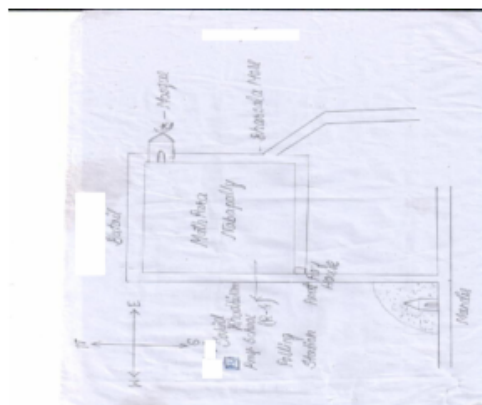

নির্বাচক নিবন্ধন আধিকারিকের স্বাক্ষর

Nazri Naksha

Google Map View

Polling Station Building Front View

Polling Station Front View

Cad View

Key MAP View

1 নাম : বাপী সরকার পিতার নাম: কিশোরী সরকার বাড়ির নং : n0030 বয়স : 48 লিঙ্গ : পুরুষ	CBF2844967 ফটো উপলব্ধ	2 নাম : মিনার কলি বিবি স্বামীর নাম: নাসিরউদ্দিন সেখ বাড়ির নং : n0040 বয়স : 43 লিঙ্গ : মহিলা	NUM1517259 ফটো উপলব্ধ	3 নাম : বিবি সায়েরা স্বামীর নাম: বসিরউদ্দিন সেখ বাড়ির নং : n0040 বয়স : 45 লিঙ্গ : মহিলা	CBF1810589 ফটো উপলব্ধ
4 নাম : সেখ নাসিরউদ্দিন পিতার নাম: সেখ মফিজউদ্দিন বাড়ির নং : n0040 বয়স : 49 লিঙ্গ : পুরুষ	CBF1809839 ফটো উপলব্ধ	5 নাম : সেখ বসিরউদ্দিন পিতার নাম: মফিজউদ্দিন সেখ বাড়ির নং : n0040 বয়স : 51 লিঙ্গ : পুরুষ	CBF1809870 ফটো উপলব্ধ	6 নাম : আবেদুল কাদের স্বামীর নাম: আলমগীর সেখ বাড়ির নং : n0117 বয়স : 43 লিঙ্গ : মহিলা	NUM0510271 ফটো উপলব্ধ
7 নাম : আলমগীর সেখ মায়ের নাম: সামসুল্লাহর বিবি বাড়ির নং : n0117 বয়স : 41 লিঙ্গ : পুরুষ	NUM0510263 ফটো উপলব্ধ	8 নাম : সামসুননেহার বিবি স্বামীর নাম: ইয়াদুল সেখ বাড়ির নং : n0117 বয়স : 75 লিঙ্গ : মহিলা	WB/42/291/270701 ফটো উপলব্ধ	9 নাম : পৌরহরি দত্ত পিতার নাম: লক্ষীকান্ত দত্ত বাড়ির নং : n0038 বয়স : 38 লিঙ্গ : পুরুষ	CBF2853356 ফটো উপলব্ধ
10 নাম : কুমা সরকার স্বামীর নাম: বাপী সরকার বাড়ির নং : n0030 বয়স : 44 লিঙ্গ : মহিলা	CBF2901692 ফটো উপলব্ধ	11 নাম : মেহেবুবা বেগম পিতার নাম: আবদুস সালাম বাড়ির নং : এন0083 বয়স : 67 লিঙ্গ : মহিলা	NUM2752178 ফটো উপলব্ধ	12 নাম : মনোজ কুমার ঘোষ পিতার নাম: মোহিত ঘোষ বাড়ির নং : n0158 বয়স : 59 লিঙ্গ : পুরুষ	CBF0094441 ফটো উপলব্ধ
13 নাম : সাঁওলী ঘোষ স্বামীর নাম: মনোজ ঘোষ বাড়ির নং : n0159 বয়স : 51 লিঙ্গ : মহিলা	CBF0094458 ফটো উপলব্ধ	14 নাম : সুমিতা জোয়ারদার (দে) স্বামীর নাম: শ্যামল কুমার দে বাড়ির নং : n0111 বয়স : 59 লিঙ্গ : মহিলা	NUM1440619 ফটো উপলব্ধ	15 নাম : আনোয়ারা বিবি স্বামীর নাম: আব্দুল রসিদ বাড়ির নং : n0047 বয়স : 62 লিঙ্গ : মহিলা	CBF0464578 ফটো উপলব্ধ
16 নাম : জালেমা বিবি স্বামীর নাম: জামিরুল সেখ বাড়ির নং : n0047 বয়স : 43 লিঙ্গ : মহিলা	NUM1728963 ফটো উপলব্ধ	17 নাম : রোহিত সরকার পিতার নাম: বাপি সরকার বাড়ির নং : এন0030 বয়স : 24 লিঙ্গ : পুরুষ	NUM2585743 ফটো উপলব্ধ	18 নাম : মহঃ নুরুল হাসান পিতার নাম: সাদের আলী বাড়ির নং : এনএইচএন বয়স : 46 লিঙ্গ : পুরুষ	MYH2110526 ফটো উপলব্ধ
19 নাম : হাসিবা বিবি স্বামীর নাম: সাদের আলি বাড়ির নং : এনএইচএন বয়স : 68 লিঙ্গ : মহিলা	AAF2410868 ফটো উপলব্ধ	20 নাম : মহম্মদ সেলিম পিতার নাম: ইয়াদিন সেখ বাড়ির নং : এন000 বয়স : 57 লিঙ্গ : পুরুষ	NUM2316867 ফটো উপলব্ধ	21 নাম : নাজিমুদ্দিন সেখ পিতার নাম: আব্দুল রসিদ বাড়ির নং : n0047 বয়স : 34 লিঙ্গ : পুরুষ	NUM1728971 ফটো উপলব্ধ
22 নাম : জোহোরুল ইসলাম পিতার নাম: মোহাম্মদ মোফি জুদদীন বাড়ির নং : PART 132,DATABABA MANSION বয়স : 45 লিঙ্গ : পুরুষ	JDW2026474 ফটো উপলব্ধ	23 নাম : মহঃ মাইনুদ্দিন পিতার নাম: আব্দুল সাক্কর বাড়ির নং : এন0458 বয়স : 47 লিঙ্গ : পুরুষ	JDW2217677 ফটো উপলব্ধ	24 নাম : সেখ সাহাবুদ্দিন পিতার নাম: সেখ বসিরউদ্দিন বাড়ির নং : n0066 বয়স : 43 লিঙ্গ : পুরুষ	NUM2088755 ফটো উপলব্ধ
25 নাম : রেণুকা বিবি স্বামীর নাম: নাজিমুদ্দিন সেখ বাড়ির নং : n0047 বয়স : 29 লিঙ্গ : মহিলা	NUM1931567 ফটো উপলব্ধ	26 নাম : সেখ সাহাবুদ্দিন পিতার নাম: সেখ বসিরউদ্দিন বাড়ির নং : এন0040 বয়স : 43 লিঙ্গ : পুরুষ	NUM2232379 ফটো উপলব্ধ	27 নাম : শ্যামলকুমার দে পিতার নাম: রোহিনী কুমার দে বাড়ির নং : n0111 বয়স : 65 লিঙ্গ : পুরুষ	CBF0093948 ফটো উপলব্ধ
28 নাম : সজন সেখ পিতার নাম: রাবিউল সেখ বাড়ির নং : এন0117 বয়স : 40 লিঙ্গ : পুরুষ	NUM2136240 ফটো উপলব্ধ	29 নাম : রুবিনা খাতুন পিতার নাম: আলমগীর সেখ বাড়ির নং : এন0117 বয়স : 24 লিঙ্গ : মহিলা	NUM2585792 ফটো উপলব্ধ	30 নাম : সুস্মিতা মুখার্জী (ব্যানার্জী) স্বামীর নাম: দ্বিব্যন্দ মুখার্জী বাড়ির নং : n0080 বয়স : 36 লিঙ্গ : মহিলা	NUM1517291 ফটো উপলব্ধ