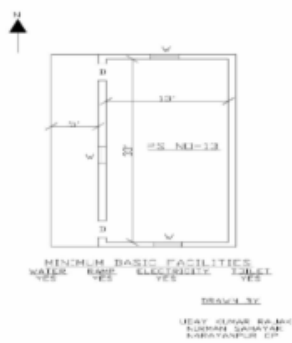

নির্বাচক নিবন্ধন আধিকারিকের স্বাক্ষর

Nazri Naksha

Google Map View

Polling Station Building Front View

Polling Station Front View

Cad View

Key MAP View

1 নাম : নুরআনি বিবি স্বামীর নাম: জসিম সেখ বাড়ির নং : n0173 বয়স : 40 লিঙ্গ : মহিলা	CBF2335263 ফটো উপলব্ধ	2 নাম : মিষ্ট সেখ পিতার নাম: সাদেক আলি বাড়ির নং : n0105 বয়স : 38 লিঙ্গ : পুরুষ	CBF2821908 ফটো উপলব্ধ	3 নাম : আবিদা বিবি স্বামীর নাম: নইবুর সেখ বাড়ির নং : n0105 বয়স : 52 লিঙ্গ : মহিলা	WB/42/291/033250 ফটো উপলব্ধ
4 নাম : কাকুলি বেগম স্বামীর নাম: রিয়াজুল সেখ বাড়ির নং : n0105 বয়স : 42 লিঙ্গ : মহিলা	CBF2821437 ফটো উপলব্ধ	5 নাম : উলফাতুন বিবি স্বামীর নাম: সাদেক আলী বাড়ির নং : n0105 বয়স : 62 লিঙ্গ : মহিলা	WB/42/291/033248 ফটো উপলব্ধ	6 নাম : রহমান নঈবুর পিতার নাম: সাইফট সেখ বাড়ির নং : n0105 বয়স : 55 লিঙ্গ : পুরুষ	WB/42/291/033516 ফটো উপলব্ধ
7 নাম : রুবিনা বিবি স্বামীর নাম: জলিল বাড়ির নং : n0171 বয়স : 40 লিঙ্গ : মহিলা	CBF2649986 ফটো উপলব্ধ	8 নাম : জলিল সেখ পিতার নাম: গনি সেখ বাড়ির নং : n0171 বয়স : 48 লিঙ্গ : পুরুষ	WB/42/291/033285 ফটো উপলব্ধ	9 নাম : আল্লাবাহু পিতার নাম: দানি সেখ বাড়ির নং : n0105 বয়স : 40 লিঙ্গ : পুরুষ	CBF2649473 ফটো উপলব্ধ
10 নাম : সায়েরাবানু বিবি স্বামীর নাম: জয়নাল সেখ বাড়ির নং : n0109 বয়স : 74 লিঙ্গ : মহিলা	WB/42/291/033125 ফটো উপলব্ধ	11 নাম : হাসেবা বিবি স্বামীর নাম: আমিনুর সেখ বাড়ির নং : n0090 বয়স : 55 লিঙ্গ : মহিলা	WB/42/291/033247 ফটো উপলব্ধ	12 নাম : আমিনুররহমান পিতার নাম: আফুর সেখ বাড়ির নং : n0090 বয়স : 60 লিঙ্গ : পুরুষ	WB/42/291/033529 ফটো উপলব্ধ
13 নাম : নারগেসা বিবি স্বামীর নাম: সাজিদ সেখ বাড়ির নং : n0087 বয়স : 73 লিঙ্গ : মহিলা	WB/42/291/033195 ফটো উপলব্ধ	14 নাম : সেবিনা বিবি স্বামীর নাম: জিয়াউল বাড়ির নং : n0070 বয়স : 37 লিঙ্গ : মহিলা	NUM1677475 ফটো উপলব্ধ	15 নাম : জিয়াউল সেখ পিতার নাম: রেজাউল সেখ বাড়ির নং : n0070 বয়স : 42 লিঙ্গ : পুরুষ	CBF2335685 ফটো উপলব্ধ
16 নাম : জিয়ারুল রহমান পিতার নাম: এনামুল হক বাড়ির নং : n0146 বয়স : 34 লিঙ্গ : পুরুষ	NUM1294677 ফটো উপলব্ধ	17 নাম : জসমিনারা বিবি স্বামীর নাম: এনামুল হক বাড়ির নং : n0146 বয়স : 52 লিঙ্গ : মহিলা	CBF1800903 ফটো উপলব্ধ	18 নাম : আলিয়া (সুমনা) বিবি স্বামীর নাম: জামিরুল সেখ বাড়ির নং : n0028 বয়স : 30 লিঙ্গ : মহিলা	NUM1294818 ফটো উপলব্ধ
19 নাম : জামিরুল সেখ পিতার নাম: লিয়াকত সেখ বাড়ির নং : n0028 বয়স : 38 লিঙ্গ : পুরুষ	NUM1415991 ফটো উপলব্ধ	20 নাম : আকাল সেখ পিতার নাম: মজুমাল সেখ বাড়ির নং : n0149 বয়স : 45 লিঙ্গ : পুরুষ	CBF1729409 ফটো উপলব্ধ	21 নাম : রসিদা বিবি স্বামীর নাম: সুকাল বাড়ির নং : n0149 বয়স : 32 লিঙ্গ : মহিলা	NUM1677699 ফটো উপলব্ধ
22 নাম : কহিনুর বিবি স্বামীর নাম: মুজামেল সেখ বাড়ির নং : n0149 বয়স : 70 লিঙ্গ : মহিলা	WB/42/291/033166 ফটো উপলব্ধ	23 নাম : রেহেনা বিবি স্বামীর নাম: মিরাজুল সেখ বাড়ির নং : n0119 বয়স : 41 লিঙ্গ : মহিলা	CBF2649945 ফটো উপলব্ধ	24 নাম : রেশমি বিবি স্বামীর নাম: মিরাজুল সেখ বাড়ির নং : n0119 বয়স : 40 লিঙ্গ : মহিলা	CBF2649929 ফটো উপলব্ধ
25 নাম : সেরাজুল সেখ পিতার নাম: রেজাক সেখ বাড়ির নং : n0119 বয়স : 48 লিঙ্গ : পুরুষ	CBF2334670 ফটো উপলব্ধ	26 নাম : জুবেদা বিবি স্বামীর নাম: রেজাক সেখ বাড়ির নং : n0119 বয়স : 75 লিঙ্গ : মহিলা	WB/42/291/033239 ফটো উপলব্ধ	27 নাম : ইয়াসদানি সেখ পিতার নাম: নিজাম সেখ বাড়ির নং : n0109 বয়স : 30 লিঙ্গ : পুরুষ	NUM1813047 ফটো উপলব্ধ
28 নাম : রওসুননারা বিবি স্বামীর নাম: নিজাম সেখ বাড়ির নং : n0109 বয়স : 51 লিঙ্গ : মহিলা	WB/42/291/033608 ফটো উপলব্ধ	29 নাম : নিজাম সেখ পিতার নাম: জয়নাল সেখ বাড়ির নং : n0109 বয়স : 57 লিঙ্গ : পুরুষ	WB/42/291/033086 ফটো উপলব্ধ	30 নাম : মিঠুন সেখ পিতার নাম: তিনকড়ি সেখ বাড়ির নং : n0145 বয়স : 37 লিঙ্গ : পুরুষ	CBF2821445 ফটো উপলব্ধ