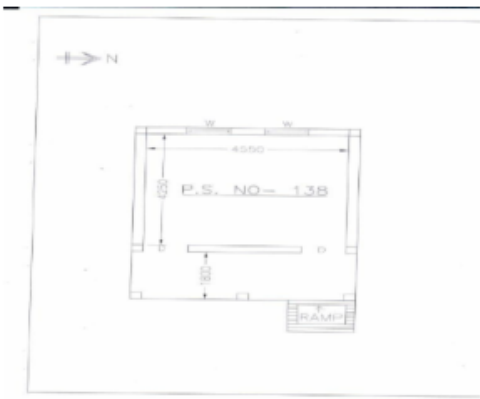

নির্বাচক নিবন্ধন আধিকারিকের স্বাক্ষর

Nazri Naksha

Google Map View

Polling Station Building Front View

Polling Station Front View

Cad View

Key MAP View

1 নাম : লক্ষী মণ্ডল স্বামীর নাম: অচিত্ত মণ্ডল বাড়ির নং : n0086 বয়স : 30 লিঙ্গ : মহিলা	NUM1845775 ফটো উপলব্ধ	2 নাম : অচিত্ত মণ্ডল স্বামীর নাম: বনী মণ্ডল বাড়ির নং : এন0086 বয়স : 40 লিঙ্গ : পুরুষ	CBF2910693 ফটো উপলব্ধ	3 নাম : ছোটন মেহেনা পিতার নাম: অমল্য মেহেনা বাড়ির নং : n0001 বয়স : 40 লিঙ্গ : পুরুষ	NUM1733831 ফটো উপলব্ধ
4 নাম : উর্মিলা মেহেনা স্বামীর নাম: অমল্য মেহেনা বাড়ির নং : n0001 বয়স : 63 লিঙ্গ : মহিলা	CBF0109256 ফটো উপলব্ধ	5 নাম : তনুশ্রী মণ্ডল স্বামীর নাম: কালীচরন মণ্ডল বাড়ির নং : n0263 বয়স : 38 লিঙ্গ : মহিলা	NUM1157221 ফটো উপলব্ধ	6 নাম : কালীচরন মণ্ডল পিতার নাম: শান্তি মণ্ডল বাড়ির নং : n0263 বয়স : 44 লিঙ্গ : পুরুষ	CBF2854818 ফটো উপলব্ধ
7 নাম : বর্না মণ্ডল স্বামীর নাম: লক্ষীকান্ত মণ্ডল বাড়ির নং : n0086 বয়স : 55 লিঙ্গ : মহিলা	NUM2669711 ফটো উপলব্ধ	8 নাম : ছন্দনা সাহা(মণ্ডল) স্বামীর নাম: কৃষ্ণ মণ্ডল বাড়ির নং : এন0000 বয়স : 36 লিঙ্গ : মহিলা	NUM1683796 ফটো উপলব্ধ	9 নাম : কৃষ্ণ মণ্ডল পিতার নাম: নকুল চন্দ্র মণ্ডল বাড়ির নং : এন0000 বয়স : 39 লিঙ্গ : পুরুষ	CBF2824191 ফটো উপলব্ধ
10 নাম : সুমী লেট পিতার নাম: অনিল লেট বাড়ির নং : এন0000 বয়স : 31 লিঙ্গ : মহিলা	NUM1846831 ফটো উপলব্ধ	11 নাম : পথিক মণ্ডল পিতার নাম: সনাতন মণ্ডল বাড়ির নং : এন0000 বয়স : 25 লিঙ্গ : পুরুষ	NUM2190098 ফটো উপলব্ধ	12 নাম : সুখি মণ্ডল পিতার নাম: বিকাশ মণ্ডল বাড়ির নং : এন0000 বয়স : 25 লিঙ্গ : মহিলা	NUM2190411 ফটো উপলব্ধ
13 নাম : সুনিতি অধিকারী পিতার নাম: বিজয় অধিকারী বাড়ির নং : হরিগুকা বয়স : 43 লিঙ্গ : মহিলা	CBF2533552 ফটো উপলব্ধ	14 নাম : গীতা অধিকারী স্বামীর নাম: গৌতম অধিকারী বাড়ির নং : n0002 বয়স : 48 লিঙ্গ : মহিলা	CBF2533537 ফটো উপলব্ধ	15 নাম : দেবশীষ অধিকারী পিতার নাম: বিজয় অধিকারী বাড়ির নং : n0003 বয়স : 35 লিঙ্গ : পুরুষ	NUM1351519 ফটো উপলব্ধ
16 নাম : সর্বমঙ্গলা অধিকারী স্বামীর নাম: বিজয় অধিকারী বাড়ির নং : n0003 বয়স : 64 লিঙ্গ : মহিলা	WB/42/291/408258 ফটো উপলব্ধ	17 নাম : বিজয় অধিকারী পিতার নাম: রামচন্দ্র অধিকারী বাড়ির নং : n0003 বয়স : 68 লিঙ্গ : পুরুষ	WB/42/291/408178 ফটো উপলব্ধ	18 নাম : গৌতম অধিকারী পিতার নাম: অবনী অধিকারী বাড়ির নং : n0002 বয়স : 53 লিঙ্গ : পুরুষ	WB/42/291/408554 ফটো উপলব্ধ
19 নাম : অতনু অধিকারী পিতার নাম: গৌতম অধিকারী বাড়ির নং : n0002 বয়স : 28 লিঙ্গ : পুরুষ	NUM1933860 ফটো উপলব্ধ	20 নাম : রামধন কর্মকার পিতার নাম: ছোট্ট কর্মকার বাড়ির নং : n0004 বয়স : 29 লিঙ্গ : পুরুষ	NUM1933944 ফটো উপলব্ধ	21 নাম : বলাই কর্মকার পিতার নাম: ছোট্ট কর্মকার বাড়ির নং : n0004 বয়স : 35 লিঙ্গ : পুরুষ	NUM1443662 ফটো উপলব্ধ
22 নাম : ছোট্ট কর্মকার পিতার নাম: বাবুলাল কর্মকার বাড়ির নং : n0004 বয়স : 69 লিঙ্গ : পুরুষ	WB/42/291/408685 ফটো উপলব্ধ	23 নাম : আরতী কর্মকার স্বামীর নাম: কানাই কর্মকার বাড়ির নং : n0004 বয়স : 33 লিঙ্গ : মহিলা	NUM1934074 ফটো উপলব্ধ	24 নাম : বিশাখা দাস পিতার নাম: সনাতন দাস বাড়ির নং : n0004 বয়স : 28 লিঙ্গ : মহিলা	NUM2089647 ফটো উপলব্ধ
25 নাম : মিতালি কোনাই স্বামীর নাম: বাপী কোনাই বাড়ির নং : n0388 বয়স : 27 লিঙ্গ : মহিলা	NUM2089654 ফটো উপলব্ধ	26 নাম : রিক্ত কোনাই স্বামীর নাম: উৎপল কোনাই বাড়ির নং : n0296 বয়স : 29 লিঙ্গ : মহিলা	NUM1997923 ফটো উপলব্ধ	27 নাম : বাচ্চু কোনাই পিতার নাম: গনেশ কোনাই বাড়ির নং : n0385 বয়স : 27 লিঙ্গ : পুরুষ	NUM2089555 ফটো উপলব্ধ
28 নাম : অমল কোনাই পিতার নাম: রাজকুমার কোনাই বাড়ির নং : এন0280 বয়স : 24 লিঙ্গ : পুরুষ	NUM2546877 ফটো উপলব্ধ	29 নাম : পিঙ্কি কোনাই পিতার নাম: রাজকুমার কোনাই বাড়ির নং : 0280 বয়স : 22 লিঙ্গ : মহিলা	NUM2727238 ফটো উপলব্ধ	30 নাম : রাজু কোনাই পিতার নাম: সনৎ কোনাই বাড়ির নং : n0298 বয়স : 35 লিঙ্গ : পুরুষ	NUM1519156 ফটো উপলব্ধ