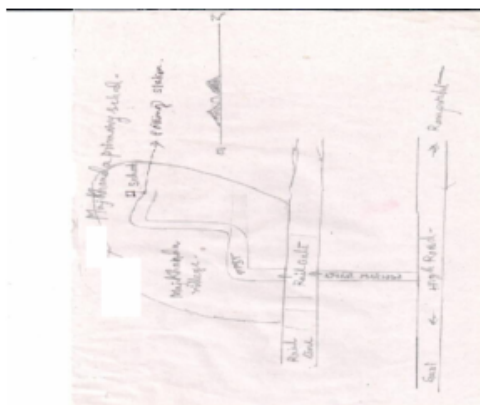

Nazri Naksha