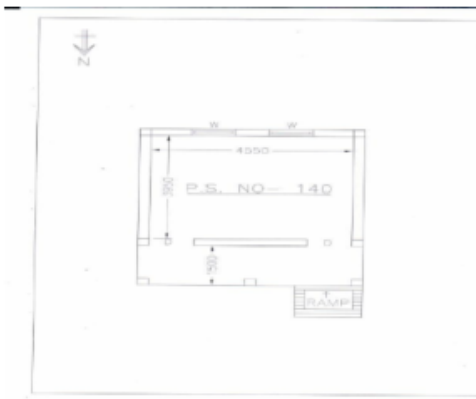

নির্বাচক নিবন্ধন আধিকারিকের স্বাক্ষর

Nazri Naksha

Google Map View

Polling Station Building Front View

Polling Station Front View

Cad View

Key MAP View

1	NUM2560019	ফটো উপলব্ধ	নাম : সুপ্রিয়া গুই পিতার নাম: উজ্জ্বল গুই বাড়ির নং : এন0341 বয়স : 23 লিঙ্গ : মহিলা	2	NUM2468122	ফটো উপলব্ধ	নাম : সাথী দত্ত স্বামীর নাম: হেমন্ত দত্ত বাড়ির নং : এন0088 বয়স : 29 লিঙ্গ : মহিলা	3	NUM2319879	ফটো উপলব্ধ	নাম : গয়া দত্ত স্বামীর নাম: রতন কুমার দত্ত বাড়ির নং : n0097 বয়স : 51 লিঙ্গ : মহিলা
4	NUM2203842	ফটো উপলব্ধ	নাম : তনুশ্রী দত্ত স্বামীর নাম: চন্দ্রনাথ দত্ত বাড়ির নং : এন0092 বয়স : 28 লিঙ্গ : মহিলা	5	NUM2089670	ফটো উপলব্ধ	নাম : পিয়ালী দত্ত স্বামীর নাম: সচিব্রত দত্ত বাড়ির নং : N0099 বয়স : 30 লিঙ্গ : মহিলা	6	CBF2306611	ফটো উপলব্ধ	নাম : মৃণ্ময় দত্ত পিতার নাম: কার্তিক দত্ত বাড়ির নং : n0044 বয়স : 41 লিঙ্গ : পুরুষ
7	NUM1728054	ফটো উপলব্ধ	নাম : প্রীতি দত্ত স্বামীর নাম: বানীব্রত দত্ত বাড়ির নং : n0173 বয়স : 30 লিঙ্গ : মহিলা	8	NUM2560241	ফটো উপলব্ধ	নাম : মিনতী মন্ডল দত্ত স্বামীর নাম: বাবন দত্ত বাড়ির নং : এন0107 বয়স : 23 লিঙ্গ : মহিলা	9	NUM2319523	ফটো উপলব্ধ	নাম : কার্তিক দত্ত পিতার নাম: শিবচন্দ্র দত্ত বাড়ির নং : n0044 বয়স : 71 লিঙ্গ : পুরুষ
10	NUM2319465	ফটো উপলব্ধ	নাম : দয়াময় দত্ত পিতার নাম: কার্তিক দত্ত বাড়ির নং : n0044 বয়স : 51 লিঙ্গ : পুরুষ	11	NUM2559581	ফটো উপলব্ধ	নাম : দিলীপ কুমার দত্ত পিতার নাম: শ্যামাপদ দত্ত বাড়ির নং : n0088 বয়স : 71 লিঙ্গ : পুরুষ	12	CBF2855617	ফটো উপলব্ধ	নাম : প্রমিলা দত্ত স্বামীর নাম: দয়াময় দত্ত বাড়ির নং : n0044 বয়স : 46 লিঙ্গ : মহিলা
13	NUM2789378	ফটো উপলব্ধ	নাম : প্রীতম দত্ত পিতার নাম: দয়াময় দত্ত বাড়ির নং : 01 বয়স : 20 লিঙ্গ : পুরুষ	14	NUM2467546	ফটো উপলব্ধ	নাম : গাঙ্গী দত্ত স্বামীর নাম: সুপ্রকাশ দত্ত বাড়ির নং : n0096 বয়স : 25 লিঙ্গ : মহিলা	15	NUM1734359	ফটো উপলব্ধ	নাম : মিলন দত্ত পিতার নাম: ষষ্ঠী দত্ত বাড়ির নং : n0091 বয়স : 31 লিঙ্গ : পুরুষ
16	CBF2536605	ফটো উপলব্ধ	নাম : কনিকা দত্ত স্বামীর নাম: শ্রীকান্ত দত্ত বাড়ির নং : n0088 বয়স : 41 লিঙ্গ : মহিলা	17	RSR1852649	ফটো উপলব্ধ	নাম : তিথি পান্ডা দত্ত স্বামীর নাম: মিলন দত্ত বাড়ির নং : এন0091 বয়স : 26 লিঙ্গ : মহিলা	18	NUM2722890	ফটো উপলব্ধ	নাম : সুনীল লাহা পিতার নাম: হেমচন্দ্র লাহা বাড়ির নং : স্বর্গপুর বয়স : 64 লিঙ্গ : পুরুষ
19	NUM2722882	ফটো উপলব্ধ	নাম : অপর্ণা লাহা স্বামীর নাম: সুনীল লাহা বাড়ির নং : স্বর্গপুর বয়স : 59 লিঙ্গ : মহিলা	20	NUM2319846	ফটো উপলব্ধ	নাম : কল্যাণী দত্ত স্বামীর নাম: নবকুমার দত্ত বাড়ির নং : স্বর্গপুর বয়স : 72 লিঙ্গ : মহিলা	21	CBF2910859	ফটো উপলব্ধ	নাম : সূচিব্রত দত্ত পিতার নাম: অরুণকুমার দত্ত বাড়ির নং : n0099 বয়স : 36 লিঙ্গ : পুরুষ
22	NUM2164788	ফটো উপলব্ধ	নাম : বিক্রম দত্ত পিতার নাম: ষষ্ঠী দত্ত বাড়ির নং : n0091 বয়স : 26 লিঙ্গ : পুরুষ	23	NUM2145910	ফটো উপলব্ধ	নাম : শ্রাবনী দত্ত স্বামীর নাম: রঞ্জিত দত্ত বাড়ির নং : n0100 বয়স : 27 লিঙ্গ : মহিলা	24	NUM1352632	ফটো উপলব্ধ	নাম : হেমন্ত দত্ত পিতার নাম: দিলীপ দত্ত বাড়ির নং : n0088 বয়স : 36 লিঙ্গ : পুরুষ
25	CBF2535763	ফটো উপলব্ধ	নাম : মঞ্জল দত্ত পিতার নাম: নন্দগোপাল দত্ত বাড়ির নং : n0090 বয়স : 62 লিঙ্গ : পুরুষ	26	WB/42/291/411309	ফটো উপলব্ধ	নাম : অষ্টম দত্ত পিতার নাম: কুবের দত্ত বাড়ির নং : n0093 বয়স : 59 লিঙ্গ : পুরুষ	27	CBF2536597	ফটো উপলব্ধ	নাম : চন্দ্রনাথ দত্ত পিতার নাম: মনোরঞ্জন দত্ত বাড়ির নং : n0092 বয়স : 40 লিঙ্গ : পুরুষ
28	WB/42/291/411223	ফটো উপলব্ধ	নাম : মীরা দত্ত স্বামীর নাম: মনোরঞ্জন দত্ত বাড়ির নং : n0092 বয়স : 61 লিঙ্গ : মহিলা	29	WB/42/291/411236	ফটো উপলব্ধ	নাম : মনোরঞ্জন দত্ত পিতার নাম: কুবের দত্ত বাড়ির নং : n0092 বয়স : 67 লিঙ্গ : পুরুষ	30	NUM1352640	ফটো উপলব্ধ	নাম : সাগর দত্ত পিতার নাম: তপন দত্ত বাড়ির নং : n0091 বয়স : 35 লিঙ্গ : পুরুষ