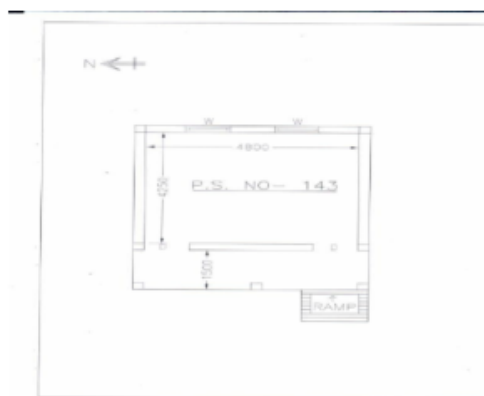

নির্বাচক নিবন্ধন আধিকারিকের স্বাক্ষর

Nazri Naksha

Google Map View

Polling Station Building Front View

Polling Station Front View

Cad View

Key MAP View

বিধানসভা নির্বাচনকেন্দ্রের নং, নাম : 291-রামপুরহাট
ভাগ নং, নাম : 1-গ্রাম-বগটুই (দক্ষিণ-পশ্চিম অংশ)