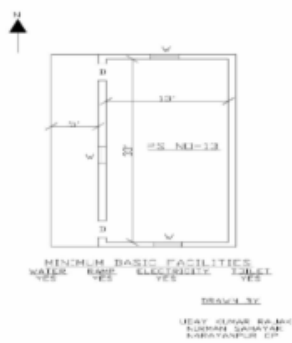

নির্বাচক নিবন্ধন আধিকারিকের স্বাক্ষর

Nazri Naksha

Google Map View

Polling Station Building Front View

Polling Station Front View

Cad View

Key MAP View

1 নাম : নুরুজ্জামান পিতার নাম: সাত্তার বাড়ির নং : n0046 বয়স : 56 লিঙ্গ : পুরুষ ফটো উপলব্ধ	WB/42/291/033129	2 নাম : রাজেশ সেখ পিতার নাম: আকবর সেখ বাড়ির নং : n0023 বয়স : 39 লিঙ্গ : পুরুষ ফটো উপলব্ধ	NUM0054114	3 নাম : আকবর সেখ পিতার নাম: গনি সেখ বাড়ির নং : n0023 বয়স : 57 লিঙ্গ : পুরুষ ফটো উপলব্ধ	WB/42/291/033425
4 নাম : হুরআফসান বিবি স্বামীর নাম: জাকির সেখ বাড়ির নং : n0020 বয়স : 48 লিঙ্গ : মহিলা ফটো উপলব্ধ	CBF2335180	5 নাম : জাকির সেখ পিতার নাম: গোলবাহার সেখ বাড়ির নং : n0020 বয়স : 51 লিঙ্গ : পুরুষ ফটো উপলব্ধ	CBF2335172	6 নাম : নূরবানু বিবি স্বামীর নাম: গোলবাহার সেখ বাড়ির নং : n0020 বয়স : 67 লিঙ্গ : মহিলা ফটো উপলব্ধ	WB/42/291/033168
7 নাম : তাসিরা বিবি স্বামীর নাম: মনিরুদ্দিন সেখ বাড়ির নং : n0034 বয়স : 36 লিঙ্গ : মহিলা ফটো উপলব্ধ	NUM0054981	8 নাম : ফিলিস বিবি স্বামীর নাম: জহিরুদ্দিন সেখ বাড়ির নং : n0034 বয়স : 40 লিঙ্গ : মহিলা ফটো উপলব্ধ	CBF2335842	9 নাম : মোসমী খাতুন বিবি স্বামীর নাম: এসারুল সেখ বাড়ির নং : n0034 বয়স : 39 লিঙ্গ : মহিলা ফটো উপলব্ধ	NUM1678333
10 নাম : এসারুল সেখ পিতার নাম: আবুল কালাম বাড়ির নং : n0034 বয়স : 41 লিঙ্গ : পুরুষ ফটো উপলব্ধ	CBF2886893	11 নাম : লালবানু বিবি স্বামীর নাম: গিয়াস উদ্দিন সেখ বাড়ির নং : n0034 বয়স : 45 লিঙ্গ : মহিলা ফটো উপলব্ধ	CBF2335099	12 নাম : গিয়াসুদ্দিন সেখ পিতার নাম: কাজেম সেখ বাড়ির নং : n0034 বয়স : 51 লিঙ্গ : পুরুষ ফটো উপলব্ধ	CBF2335081
13 নাম : মনিরুদ্দিন সেখ পিতার নাম: কারজেম সেখ বাড়ির নং : n0034 বয়স : 42 লিঙ্গ : পুরুষ ফটো উপলব্ধ	CBF2335073	14 নাম : জহিরুদ্দিন সেখ পিতার নাম: কারজেম সেখ বাড়ির নং : n0034 বয়স : 43 লিঙ্গ : পুরুষ ফটো উপলব্ধ	CBF2335065	15 নাম : রহদা বিবি স্বামীর নাম: আলাউদ্দিন সেখ বাড়ির নং : n0034 বয়স : 40 লিঙ্গ : মহিলা ফটো উপলব্ধ	CBF2335834
16 নাম : আলাউদ্দিন সেখ পিতার নাম: কারজেম সেখ বাড়ির নং : n0034 বয়স : 44 লিঙ্গ : পুরুষ ফটো উপলব্ধ	CBF2335057	17 নাম : জেনেফা বিবি স্বামীর নাম: সামসুদ্দিন সেখ বাড়ির নং : n0034 বয়স : 39 লিঙ্গ : মহিলা ফটো উপলব্ধ	NUM0054973	18 নাম : নরি বিবি স্বামীর নাম: আমিরুল সেখ বাড়ির নং : n0034 বয়স : 39 লিঙ্গ : মহিলা ফটো উপলব্ধ	NUM0055772
19 নাম : আনিসুল হুদা পিতার নাম: আব্বাক্কর বাড়ির নং : n0034 বয়স : 40 লিঙ্গ : পুরুষ ফটো উপলব্ধ	CBF2335362	20 নাম : হাসিনা বেগম পিতার নাম: সেখ সাহাবুদ্দিন বাড়ির নং : n0192 বয়স : 30 লিঙ্গ : মহিলা ফটো উপলব্ধ	NUM1677665	21 নাম : সেখ কুতুবুদ্দিন পিতার নাম: সেখ সাহাবুদ্দিন বাড়ির নং : 0195 বয়স : 33 লিঙ্গ : পুরুষ ফটো উপলব্ধ	NUM1484989
22 নাম : ফেরদৌসী বেগম স্বামীর নাম: সেখ সাহাবুদ্দিন বাড়ির নং : n0192 বয়স : 49 লিঙ্গ : মহিলা ফটো উপলব্ধ	WB/42/291/033003	23 নাম : সেখ সাহাবুদ্দিন পিতার নাম: মহঃ রওশন আলী বাড়ির নং : n0192 বয়স : 67 লিঙ্গ : পুরুষ ফটো উপলব্ধ	NUM2795375	24 নাম : রুবিনা বিবি স্বামীর নাম: হারুন রসিদ বাড়ির নং : n0191 বয়স : 37 লিঙ্গ : মহিলা ফটো উপলব্ধ	CBF2821619
25 নাম : হারুন রসিদ পিতার নাম: আনোসার রহমান বাড়ির নং : n0191 বয়স : 39 লিঙ্গ : পুরুষ ফটো উপলব্ধ	CBF2821601	26 নাম : আবেদিন হুদা পিতার নাম: সামসুদ্দিন মোস্তাফিজ বাড়ির নং : n0192 বয়স : 41 লিঙ্গ : পুরুষ ফটো উপলব্ধ	WB/42/291/033480	27 নাম : টুটুল সেখ মায়ের নাম: রুবিনা বিবি বাড়ির নং : n0162 বয়স : 33 লিঙ্গ : পুরুষ ফটো উপলব্ধ	NUM1677889
28 নাম : জাসমিনা বিবি স্বামীর নাম: নুরুজামান সেখ বাড়ির নং : n0046 বয়স : 49 লিঙ্গ : মহিলা ফটো উপলব্ধ	CBF2334712	29 নাম : মহঃ আলি হোসেন পিতার নাম: সালাম সেখ বাড়ির নং : n0226 বয়স : 43 লিঙ্গ : পুরুষ ফটো উপলব্ধ	CBF2821874	30 নাম : জোবেদা বিবি স্বামীর নাম: সালাম সেখ বাড়ির নং : n0226 বয়স : 55 লিঙ্গ : মহিলা ফটো উপলব্ধ	WB/42/291/033284