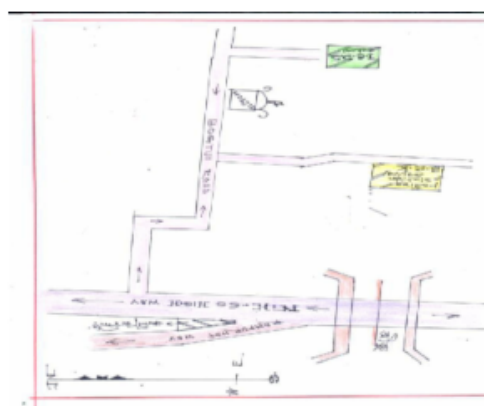

Nazri Naksha