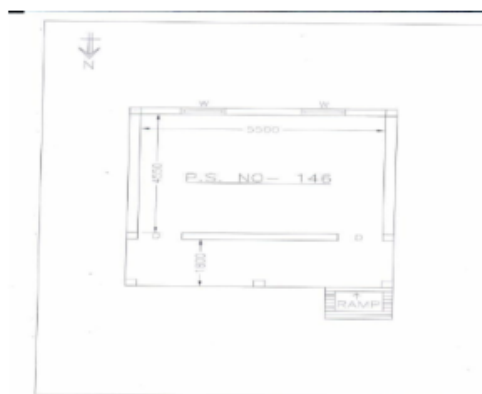

নির্বাচক নিবন্ধন আধিকারিকের স্বাক্ষর

Nazri Naksha

Google Map View

Polling Station Building Front View

Polling Station Front View

Cad View

Key MAP View

1	NUM1737766	ফটো উপলব্ধ	নাম : ভীষ্মদেব লেট পিতার নাম: সুনীল লেট বাড়ির নং : n0265 বয়স : 33 লিঙ্গ : পুরুষ	2	NUM2405363	ফটো উপলব্ধ	নাম : অর্চনা বিবি স্বামীর নাম: মস্তাকিন সেখ বাড়ির নং : n0188 বয়স : 55 লিঙ্গ : মহিলা	3	WB/42/291/417239	ফটো উপলব্ধ	নাম : রুখেজা বিবি স্বামীর নাম: আব্দুস সামাদ বাড়ির নং : এন0570 বয়স : 65 লিঙ্গ : মহিলা
4	NUM2575066	ফটো উপলব্ধ	নাম : তাজামুল হোসেন পিতার নাম: সুলতান আহম্মদ বাড়ির নং : এন0000 বয়স : 54 লিঙ্গ : পুরুষ	5	NUM2206431	ফটো উপলব্ধ	নাম : রেজিনা খাতুন পিতার নাম: তাজামুল হোসেন বাড়ির নং : এন0000 বয়স : 28 লিঙ্গ : মহিলা	6	NUM1919158	ফটো উপলব্ধ	নাম : মুজিবর রহমান পিতার নাম: তাজামুল হোসেন বাড়ির নং : এন0000 বয়স : 29 লিঙ্গ : পুরুষ
7	NUM2202786	ফটো উপলব্ধ	নাম : মিরাজউদ্দিন পিতার নাম: নসিরউদ্দিন বাড়ির নং : এন0482 বয়স : 25 লিঙ্গ : পুরুষ	8	WB/42/291/195463	ফটো উপলব্ধ	নাম : কাঁচনুর বেগম স্বামীর নাম: সুলতান সেখ বাড়ির নং : এন0000 বয়স : 77 লিঙ্গ : মহিলা	9	NUM2206415	ফটো উপলব্ধ	নাম : যীতু সাহা পিতার নাম: নিমাই চন্দ্র সাহা বাড়ির নং : এন0000 বয়স : 25 লিঙ্গ : পুরুষ
10	CBF1741503	ফটো উপলব্ধ	নাম : জ্যোত্সমিনারা বেগম স্বামীর নাম: তাজামুল হোসেন বাড়ির নং : এন0000 বয়স : 49 লিঙ্গ : মহিলা	11	CBF1727106	ফটো উপলব্ধ	নাম : সাকিলা বিবি স্বামীর নাম: জিবাদ সেখ বাড়ির নং : এন0265 বয়স : 57 লিঙ্গ : মহিলা	12	CBF2537363	ফটো উপলব্ধ	নাম : নাসির উদ্দিন পিতার নাম: আসিরাফ আলি বাড়ির নং : এন0570 বয়স : 32 লিঙ্গ : পুরুষ
13	CBF2858611	ফটো উপলব্ধ	নাম : গোপী লেট পিতার নাম: অপন লেট বাড়ির নং : n0271 বয়স : 40 লিঙ্গ : পুরুষ	14	WB/42/291/420783	ফটো উপলব্ধ	নাম : ডলি বিবি স্বামীর নাম: মুকাই সেখ বাড়ির নং : n0280 বয়স : 60 লিঙ্গ : মহিলা	15	NUM2410744	ফটো উপলব্ধ	নাম : রুমানা আকতারী স্বামীর নাম: জসিমউদ্দিন সেখ বাড়ির নং : n0000 বয়স : 32 লিঙ্গ : মহিলা
16	NUM1938679	ফটো উপলব্ধ	নাম : মহঃ সেরাজ আলম পিতার নাম: মহঃ নাজিম বাড়ির নং : n0277 বয়স : 36 লিঙ্গ : পুরুষ	17	NUM2037554	ফটো উপলব্ধ	নাম : আসিফ আলি পিতার নাম: আতাহার রহমান বাড়ির নং : n0295 বয়স : 27 লিঙ্গ : পুরুষ	18	WB/42/291/420453	ফটো উপলব্ধ	নাম : জহরুল ইসলাম পিতার নাম: নসরুল ইসলাম বাড়ির নং : n0262 বয়স : 52 লিঙ্গ : পুরুষ
19	CBF2548451	ফটো উপলব্ধ	নাম : ঝর্ণা সাহা স্বামীর নাম: নিমাইচন্দ্র সাহা বাড়ির নং : এন0262 বয়স : 45 লিঙ্গ : মহিলা	20	NUM2576197	ফটো উপলব্ধ	নাম : জিয়ারুল ইসলাম পিতার নাম: জহরুল ইসলাম বাড়ির নং : এন0262 বয়স : 23 লিঙ্গ : পুরুষ	21	NUM1998269	ফটো উপলব্ধ	নাম : জীনারুল ইসলাম পিতার নাম: জহরুল ইসলাম বাড়ির নং : n0262 বয়স : 29 লিঙ্গ : পুরুষ
22	NUM1355924	ফটো উপলব্ধ	নাম : আমজাদ সেখ পিতার নাম: জিবাদ সেখ বাড়ির নং : এন0262 বয়স : 34 লিঙ্গ : পুরুষ	23	NUM2158277	ফটো উপলব্ধ	নাম : আলমগীর কবীর পিতার নাম: মাইনুল হক বাড়ির নং : n0395 বয়স : 26 লিঙ্গ : পুরুষ	24	TCK1549088	ফটো উপলব্ধ	নাম : নজরুল কাজী পিতার নাম: ফকির কাজী বাড়ির নং : এন0029 বয়স : 33 লিঙ্গ : পুরুষ
25	NUM2657450	ফটো উপলব্ধ	নাম : নেসু খাঁ মায়ের নাম: জুম্মা বিবি বাড়ির নং : এন0208 বয়স : 24 লিঙ্গ : পুরুষ	26	NUM2412096	ফটো উপলব্ধ	নাম : নিহা খাতুন পিতার নাম: নীলু শা বাড়ির নং : n0000 বয়স : 26 লিঙ্গ : মহিলা	27	NUM2409928	ফটো উপলব্ধ	নাম : মতি খাতুন পিতার নাম: বাদাম শা বাড়ির নং : n0000 বয়স : 27 লিঙ্গ : মহিলা
28	NUM2413904	ফটো উপলব্ধ	নাম : হেমিম খাতুন পিতার নাম: মাইনুল হক বাড়ির নং : n0148 বয়স : 24 লিঙ্গ : মহিলা	29	NUM1737105	ফটো উপলব্ধ	নাম : আঞ্জুমা খাতুন স্বামীর নাম: মাইনুল হক বাড়ির নং : n0168 বয়স : 32 লিঙ্গ : মহিলা	30	AAF1815976	ফটো উপলব্ধ	নাম : আজমিরা খাতুন স্বামীর নাম: আনারুল হক বাড়ির নং : N0158 বয়স : 29 লিঙ্গ : মহিলা