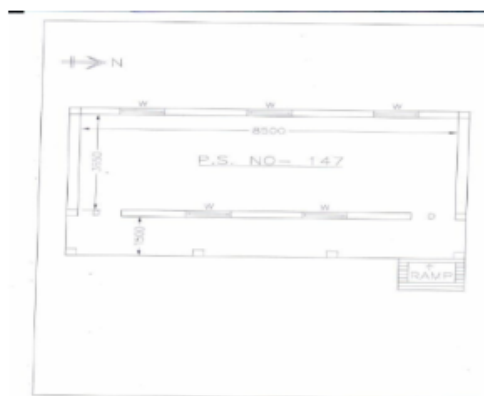

নির্বাচক নিবন্ধন আধিকারিকের স্বাক্ষর

Nazri Naksha

Google Map View

Polling Station Building Front View

Polling Station Front View

Cad View

Key MAP View

1 নাম : দীপক মণ্ডল পিতার নাম: গুণধর মণ্ডল বাড়ির নং : n0019 বয়স : 38 লিঙ্গ : পুরুষ	CBF2859007 ফটো উপলব্ধ	2 নাম : বানী মণ্ডল স্বামীর নাম: গুণধর মণ্ডল বাড়ির নং : n0019 বয়স : 56 লিঙ্গ : মহিলা	WB/42/291/435296 ফটো উপলব্ধ	3 নাম : গুণধর মণ্ডল পিতার নাম: সুধীরচন্দ্র মণ্ডল বাড়ির নং : n0019 বয়স : 59 লিঙ্গ : পুরুষ	WB/42/291/435325 ফটো উপলব্ধ
4 নাম : বংশীধর মণ্ডল পিতার নাম: সুধীরচন্দ্র মণ্ডল বাড়ির নং : n0019 বয়স : 61 লিঙ্গ : পুরুষ	CBF2859015 ফটো উপলব্ধ	5 নাম : পিউ মণ্ডল স্বামীর নাম: বংশীধর মণ্ডল বাড়ির নং : n0019 বয়স : 52 লিঙ্গ : মহিলা	CBF2547412 ফটো উপলব্ধ	6 নাম : অপূর্ব মন্ডল পিতার নাম: গুণধর মন্ডল বাড়ির নং : n0019 বয়স : 36 লিঙ্গ : পুরুষ	CBF2912723 ফটো উপলব্ধ
7 নাম : কাজল কুমারী সাহা স্বামীর নাম: অভিলাষ সাহা বাড়ির নং : n0000 বয়স : 25 লিঙ্গ : মহিলা	NUM2415933 ফটো উপলব্ধ	8 নাম : সরস্বতী কিস্কু স্বামীর নাম: সতীশ কিস্কু বাড়ির নং : n0150 বয়স : 80 লিঙ্গ : মহিলা	NUM2305456 ফটো উপলব্ধ	9 নাম : বাবলু কিস্কু পিতার নাম: চুন্সু কিস্কু বাড়ির নং : n0149 বয়স : 49 লিঙ্গ : পুরুষ	NUM2305316 ফটো উপলব্ধ
10 নাম : বিদ্যাসাগর কিস্কু পিতার নাম: দেবীলাল কিস্কু বাড়ির নং : n0150 বয়স : 31 লিঙ্গ : পুরুষ	NUM1738517 ফটো উপলব্ধ	11 নাম : পবন কিস্কু পিতার নাম: ঈশ্বর কিস্কু বাড়ির নং : এন0150 বয়স : 21 লিঙ্গ : পুরুষ	NUM2722197 ফটো উপলব্ধ	12 নাম : পানসুরী কিস্কু স্বামীর নাম: রামলাল কিস্কু বাড়ির নং : এন0000 বয়স : 27 লিঙ্গ : মহিলা	NUM2235448 ফটো উপলব্ধ
13 নাম : মাকলু কিস্কু স্বামীর নাম: বিদ্যাসাগর কিস্কু বাড়ির নং : n0150 বয়স : 26 লিঙ্গ : মহিলা	NUM2416634 ফটো উপলব্ধ	14 নাম : তালা বাবু কিস্কু পিতার নাম: ঈশ্বর কিস্কু বাড়ির নং : n0150 বয়স : 28 লিঙ্গ : পুরুষ	NUM1939123 ফটো উপলব্ধ	15 নাম : জয়ন্তী কিস্কু(হেমব্রম) স্বামীর নাম: রুপলাল কিস্কু বাড়ির নং : n0151 বয়স : 35 লিঙ্গ : মহিলা	NUM1358530 ফটো উপলব্ধ
16 নাম : যোগেশ্বরী কিস্কু স্বামীর নাম: বাবলু কিস্কু বাড়ির নং : n0149 বয়স : 42 লিঙ্গ : মহিলা	CBF2307569 ফটো উপলব্ধ	17 নাম : দেবীলাল কিস্কু পিতার নাম: সতীশ কিস্কু বাড়ির নং : n0150 বয়স : 56 লিঙ্গ : পুরুষ	WB/42/291/435095 ফটো উপলব্ধ	18 নাম : বেটীময় কিস্কু স্বামীর নাম: দেবীলাল কিস্কু বাড়ির নং : n0150 বয়স : 50 লিঙ্গ : মহিলা	WB/42/291/435145 ফটো উপলব্ধ
19 নাম : ঈশ্বর কিস্কু পিতার নাম: সতীশ কিস্কু বাড়ির নং : n0150 বয়স : 40 লিঙ্গ : পুরুষ	NUM0589481 ফটো উপলব্ধ	20 নাম : বাবুধন কিস্কু পিতার নাম: ঈশ্বর কিস্কু বাড়ির নং : n0150 বয়স : 31 লিঙ্গ : পুরুষ	NUM1738533 ফটো উপলব্ধ	21 নাম : সনাতন কিস্কু পিতার নাম: রপাই কিস্কু বাড়ির নং : n0151 বয়স : 73 লিঙ্গ : পুরুষ	WB/42/291/435073 ফটো উপলব্ধ
22 নাম : বাবুরজী কিস্কু পিতার নাম: চুন্সু কিস্কু বাড়ির নং : n0151 বয়স : 42 লিঙ্গ : পুরুষ	NUM0589531 ফটো উপলব্ধ	23 নাম : রুপলাল কিস্কু পিতার নাম: সনাতন কিস্কু বাড়ির নং : n0151 বয়স : 40 লিঙ্গ : পুরুষ	CBF2694057 ফটো উপলব্ধ	24 নাম : রামলাল কিস্কু পিতার নাম: সনাতন কিস্কু বাড়ির নং : n0151 বয়স : 38 লিঙ্গ : পুরুষ	NUM0589549 ফটো উপলব্ধ
25 নাম : মাকলু কিস্কু স্বামীর নাম: বাবুরজী কিস্কু বাড়ির নং : n0151 বয়স : 31 লিঙ্গ : মহিলা	NUM1738566 ফটো উপলব্ধ	26 নাম : সতন কিস্কু পিতার নাম: শিবু কিস্কু বাড়ির নং : n0152 বয়স : 58 লিঙ্গ : পুরুষ	NUM2794261 ফটো উপলব্ধ	27 নাম : শ্রীফুল কিস্কু স্বামীর নাম: সতন কিস্কু বাড়ির নং : n0152 বয়স : 52 লিঙ্গ : মহিলা	NUM2794246 ফটো উপলব্ধ
28 নাম : পুনু কিস্কু পিতার নাম: শিবু কিস্কু বাড়ির নং : n0152 বয়স : 51 লিঙ্গ : পুরুষ	WB/42/291/435076 ফটো উপলব্ধ	29 নাম : মাকু কিস্কু স্বামীর নাম: পুনু কিস্কু বাড়ির নং : n0152 বয়স : 49 লিঙ্গ : মহিলা	WB/42/291/435123 ফটো উপলব্ধ	30 নাম : রানী কিস্কু স্বামীর নাম: সনাতন কিস্কু বাড়ির নং : n0183 বয়স : 65 লিঙ্গ : মহিলা	WB/42/291/435126 ফটো উপলব্ধ