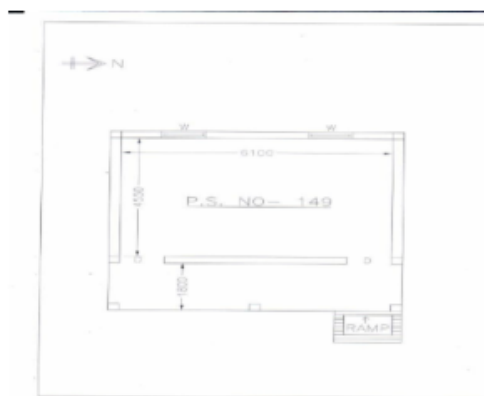

নির্বাচক নিবন্ধন আধিকারিকের স্বাক্ষর

Nazri Naksha

Google Map View

Polling Station Building Front View

Polling Station Front View

Cad View

Key MAP View

1 নাম : সগুম বায়েন পিতার নাম: ধানু বায়েন বাড়ির নং : n0357 বয়স : 38 লিঙ্গ : পুরুষ	CBF2859965 ফটো উপলব্ধ	2 নাম : লক্ষী কোনাই স্বামীর নাম: অমর মণ্ডল বাড়ির নং : n0032 বয়স : 72 লিঙ্গ : মহিলা	WB/42/291/441293 ফটো উপলব্ধ	3 নাম : অসীম কোনাই পিতার নাম: অমর মণ্ডল বাড়ির নং : n0032 বয়স : 55 লিঙ্গ : পুরুষ	WB/42/291/441722 ফটো উপলব্ধ
4 নাম : পরী কোনাই স্বামীর নাম: অসীম কোনাই বাড়ির নং : n0032 বয়স : 52 লিঙ্গ : মহিলা	WB/42/291/441187 ফটো উপলব্ধ	5 নাম : বালোক কোনাই স্বামীর নাম: বুদ্ধদেব কোনাই বাড়ির নং : n0033 বয়স : 43 লিঙ্গ : মহিলা	CBF2204915 ফটো উপলব্ধ	6 নাম : চায়না কোনাই স্বামীর নাম: সঞ্জয় কোনাই বাড়ির নং : n0023 বয়স : 42 লিঙ্গ : মহিলা	CBF2694503 ফটো উপলব্ধ
7 নাম : সুমন্ত কোনাই পিতার নাম: যমুনা কোনাই বাড়ির নং : n0344 বয়স : 27 লিঙ্গ : পুরুষ	NUM2091288 ফটো উপলব্ধ	8 নাম : বর্না কোনাই স্বামীর নাম: মনুখ কোনাই বাড়ির নং : n0038 বয়স : 61 লিঙ্গ : মহিলা	NUM2730893 ফটো উপলব্ধ	9 নাম : আশীষ কোনাই পিতার নাম: মনুখ কোনাই বাড়ির নং : n0038 বয়স : 39 লিঙ্গ : পুরুষ	CBF2859890 ফটো উপলব্ধ
10 নাম : শুভদ্রা কোনাই স্বামীর নাম: বুদ্ধদেব মন্ডল বাড়ির নং : n0018 বয়স : 40 লিঙ্গ : মহিলা	NUM1132752 ফটো উপলব্ধ	11 নাম : খোকন কোনাই পিতার নাম: সঞ্জয় কোনাই বাড়ির নং : n0418 বয়স : 26 লিঙ্গ : পুরুষ	NUM2176352 ফটো উপলব্ধ	12 নাম : পপি কোনাই স্বামীর নাম: নারায়ন কোনাই বাড়ির নং : n0386 বয়স : 26 লিঙ্গ : মহিলা	NUM2143501 ফটো উপলব্ধ
13 নাম : মগন কোনাই পিতার নাম: কার্তিক কোনাই বাড়ির নং : n0383 বয়স : 28 লিঙ্গ : পুরুষ	NUM2164366 ফটো উপলব্ধ	14 নাম : অনিতা কোনাই স্বামীর নাম: মিলন কোনাই বাড়ির নং : n0392 বয়স : 26 লিঙ্গ : মহিলা	NUM2168557 ফটো উপলব্ধ	15 নাম : জয়দেব কোনাই পিতার নাম: সঞ্জয় কোনাই বাড়ির নং : এন0023 বয়স : 23 লিঙ্গ : পুরুষ	NUM2511210 ফটো উপলব্ধ
16 নাম : সঞ্জিৎ কোনাই পিতার নাম: সুনীল কোনাই বাড়ির নং : এন0025 বয়স : 24 লিঙ্গ : পুরুষ	NUM2510592 ফটো উপলব্ধ	17 নাম : মনিষা মন্ডল কোনাই স্বামীর নাম: কালিচরণ কোনাই বাড়ির নং : এন0016 বয়স : 23 লিঙ্গ : মহিলা	NUM2511236 ফটো উপলব্ধ	18 নাম : পলি কোনাই স্বামীর নাম: সুরজিৎ কোনাই বাড়ির নং : এন0012 বয়স : 23 লিঙ্গ : মহিলা	NUM2511913 ফটো উপলব্ধ
19 নাম : নীলকান্ত লেট পিতার নাম: যতন লেট বাড়ির নং : এন0011 বয়স : 26 লিঙ্গ : পুরুষ	NUM2511962 ফটো উপলব্ধ	20 নাম : প্রশান্ত কোনাই পিতার নাম: পাঁচ কড়ি কোনাই বাড়ির নং : n0277 বয়স : 52 লিঙ্গ : পুরুষ	NUM0601104 ফটো উপলব্ধ	21 নাম : অনন্ত কোনাই মায়ের নাম: জয়াবতি কোনাই বাড়ির নং : n0021 বয়স : 57 লিঙ্গ : পুরুষ	CBF1796192 ফটো উপলব্ধ
22 নাম : ছোটন কোনাই পিতার নাম: বীরেন কোনাই বাড়ির নং : n0029 বয়স : 31 লিঙ্গ : পুরুষ	NUM1939818 ফটো উপলব্ধ	23 নাম : মুনমুন কোনাই স্বামীর নাম: বাবলু কোনাই বাড়ির নং : n0025 বয়স : 36 লিঙ্গ : মহিলা	NUM1446772 ফটো উপলব্ধ	24 নাম : সুইটি কোনাই পিতার নাম: গৌতম কোনাই বাড়ির নং : এন0044 বয়স : 22 লিঙ্গ : মহিলা	NUM2617108 ফটো উপলব্ধ
25 নাম : পলি কোনাই পিতার নাম: মতিলাল কোনাই বাড়ির নং : এন0023 বয়স : 23 লিঙ্গ : মহিলা	NUM2617140 ফটো উপলব্ধ	26 নাম : পূজা কোনাই পিতার নাম: গোউড় কোনাই বাড়ির নং : এন0044 বয়স : 22 লিঙ্গ : মহিলা	NUM2617215 ফটো উপলব্ধ	27 নাম : ঈশ্বর কোনাই পিতার নাম: সঞ্জয় কোনাই বাড়ির নং : এন0040 বয়স : 23 লিঙ্গ : পুরুষ	NUM2655132 ফটো উপলব্ধ
28 নাম : দেবকান্ত কোনাই পিতার নাম: নবদ্বীপ কোনাই বাড়ির নং : এন0003 বয়স : 22 লিঙ্গ : পুরুষ	NUM2655520 ফটো উপলব্ধ	29 নাম : ডলি কোনাই স্বামীর নাম: নয়ন কোনাই বাড়ির নং : এন0036 বয়স : 28 লিঙ্গ : মহিলা	NUM2192912 ফটো উপলব্ধ	30 নাম : রঞ্জিত কোনাই পিতার নাম: নিবাস কোনাই বাড়ির নং : n0291 বয়স : 28 লিঙ্গ : পুরুষ	NUM2038198 ফটো উপলব্ধ