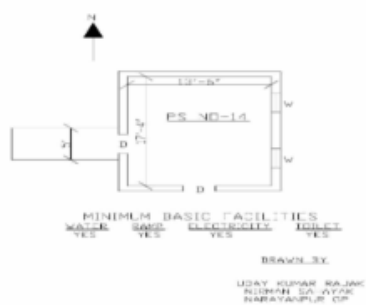

নির্বাচক নিবন্ধন আধিকারিকের স্বাক্ষর

Nazri Naksha

Google Map View

Polling Station Building Front View

Polling Station Front View

Cad View

Key MAP View

1 নাম : সমর সাহা পিতার নাম : পরশেনাথ সাহা বাড়ির নং : n0173 বয়স : 37 লিঙ্গ : পুরুষ	CBF2822039 ফটো উপলব্ধ	2 নাম : শশুভী উরিন্দা স্বামীর নাম : কেদারনাথ উরিন্দা বাড়ির নং : n0028 বয়স : 56 লিঙ্গ : মহিলা	WB/42/291/036104 ফটো উপলব্ধ	3 নাম : চৈতালি দাস মিত্তী স্বামীর নাম : বাপ্পা মিত্তী বাড়ির নং : এন0023 বয়স : 23 লিঙ্গ : মহিলা	NUM2519080 ফটো উপলব্ধ
4 নাম : রূপালী উরিন্দা (কর্মকার) স্বামীর নাম : বিশুজিৎ উরিন্দা বাড়ির নং : n0018 বয়স : 45 লিঙ্গ : মহিলা	CBF2650190 ফটো উপলব্ধ	5 নাম : যুথিকা উরিন্দা স্বামীর নাম : অশোক উরিন্দা বাড়ির নং : n0018 বয়স : 71 লিঙ্গ : মহিলা	WB/42/291/036050 ফটো উপলব্ধ	6 নাম : কালিকৃষ্ণ উরিন্দা পিতার নাম : কেদারনাথ উরিন্দা বাড়ির নং : n0028 বয়স : 29 লিঙ্গ : পুরুষ	NUM1813229 ফটো উপলব্ধ
7 নাম : অমিতা উড়িন্দা স্বামীর নাম : মানবেন্দ্র উড়িন্দা বাড়ির নং : n0028 বয়স : 43 লিঙ্গ : মহিলা	CBF2017945 ফটো উপলব্ধ	8 নাম : মানবেন্দ্র উরিন্দা পিতার নাম : পুলিন উরিন্দা বাড়ির নং : n0028 বয়স : 56 লিঙ্গ : পুরুষ	WB/42/291/036181 ফটো উপলব্ধ	9 নাম : কেদারনাথ উরিন্দা পিতার নাম : পুলিন উরিন্দা বাড়ির নং : n0028 বয়স : 60 লিঙ্গ : পুরুষ	WB/42/291/036026 ফটো উপলব্ধ
10 নাম : সুশীল কুমার উরিন্দা পিতার নাম : বিভূতি ভূষন উরিন্দা বাড়ির নং : n0020 বয়স : 67 লিঙ্গ : পুরুষ	WB/42/291/036107 ফটো উপলব্ধ	11 নাম : সুলেখা উরিন্দা স্বামীর নাম : সুশীল উরিন্দা বাড়ির নং : n0020 বয়স : 63 লিঙ্গ : মহিলা	WB/42/291/036052 ফটো উপলব্ধ	12 নাম : রাধারানী উরিন্দা স্বামীর নাম : বিনয় উরিন্দা বাড়ির নং : n0022 বয়স : 74 লিঙ্গ : মহিলা	WB/42/291/036133 ফটো উপলব্ধ
13 নাম : প্রকাশ উরিন্দা পিতার নাম : বিনয় কুমার উরিন্দা বাড়ির নং : n0022 বয়স : 49 লিঙ্গ : পুরুষ	WB/42/291/036077 ফটো উপলব্ধ	14 নাম : লক্ষী রানী উরিন্দা স্বামীর নাম : প্রকাশ উরিন্দা বাড়ির নং : n0022 বয়স : 46 লিঙ্গ : মহিলা	NUM1570837 ফটো উপলব্ধ	15 নাম : সর্বানী উরিন্দা স্বামীর নাম : বিকাশ উরিন্দা বাড়ির নং : n0022 বয়স : 43 লিঙ্গ : মহিলা	CBF1800366 ফটো উপলব্ধ
16 নাম : সুভাষ উরিন্দা পিতার নাম : বিনয় কুমার উরিন্দা বাড়ির নং : n0022 বয়স : 43 লিঙ্গ : পুরুষ	CBF1800358 ফটো উপলব্ধ	17 নাম : মানসী উরিন্দা স্বামীর নাম : সুভাষ উরিন্দা বাড়ির নং : n0022 বয়স : 32 লিঙ্গ : মহিলা	NUM1678549 ফটো উপলব্ধ	18 নাম : সুমিতা উরিন্দা স্বামীর নাম : পরেশ উরিন্দা বাড়ির নং : n0023 বয়স : 69 লিঙ্গ : মহিলা	WB/42/291/036105 ফটো উপলব্ধ
19 নাম : সন্তোষ উরিন্দা পিতার নাম : শ্রীকুমার উরিন্দা বাড়ির নং : n0024 বয়স : 54 লিঙ্গ : পুরুষ	WB/42/291/036265 ফটো উপলব্ধ	20 নাম : লিপিকা উরিন্দা স্বামীর নাম : সন্তোষ উরিন্দা বাড়ির নং : n0024 বয়স : 44 লিঙ্গ : মহিলা	CBF2017960 ফটো উপলব্ধ	21 নাম : ঈশিতা উরিন্দা পিতার নাম : সন্তোষ উরিন্দা বাড়ির নং : n0024 বয়স : 24 লিঙ্গ : মহিলা	NUM2421717 ফটো উপলব্ধ
22 নাম : অজিত উরিন্দা পিতার নাম : সঞ্জম উরিন্দা বাড়ির নং : n0021 বয়স : 24 লিঙ্গ : পুরুষ	NUM2421097 ফটো উপলব্ধ	23 নাম : অন্তরা উরিন্দা পিতার নাম : মনোজ কুমার উরিন্দা বাড়ির নং : n0027 বয়স : 24 লিঙ্গ : মহিলা	NUM2421808 ফটো উপলব্ধ	24 নাম : দিপালী উরিন্দা স্বামীর নাম : রামকৃষ্ণ উরিন্দা বাড়ির নং : n0027 বয়স : 59 লিঙ্গ : মহিলা	WB/42/291/036254 ফটো উপলব্ধ
25 নাম : অর্চনা উরিন্দা স্বামীর নাম : সঞ্জম উরিন্দা বাড়ির নং : n0021 বয়স : 53 লিঙ্গ : মহিলা	WB/42/291/036051 ফটো উপলব্ধ	26 নাম : রূপা উরিন্দা স্বামীর নাম : সোমনাথ উরিন্দা বাড়ির নং : n0029 বয়স : 36 লিঙ্গ : মহিলা	NUM1294966 ফটো উপলব্ধ	27 নাম : সিদ্ধার্থ উরিন্দা পিতার নাম : বামাচরণ উরিন্দা বাড়ির নং : n0027 বয়স : 31 লিঙ্গ : পুরুষ	NUM1570902 ফটো উপলব্ধ
28 নাম : মিতা উরিন্দা স্বামীর নাম : মনোজ কুমার উরিন্দা বাড়ির নং : n0027 বয়স : 43 লিঙ্গ : মহিলা	CBF1796713 ফটো উপলব্ধ	29 নাম : মনোজ কুমার উরিন্দা পিতার নাম : বিজয় কুমার উরিন্দা বাড়ির নং : n0027 বয়স : 55 লিঙ্গ : পুরুষ	WB/42/291/036299 ফটো উপলব্ধ	30 নাম : মেঘা উরিন্দা পিতার নাম : বামাচরণ উরিন্দা বাড়ির নং : n0027 বয়স : 30 লিঙ্গ : মহিলা	NUM1678739 ফটো উপলব্ধ