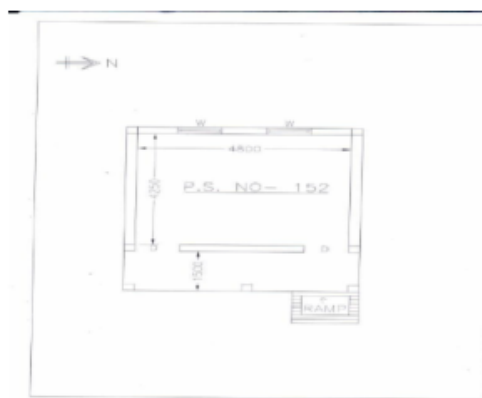

নির্বাচক নিবন্ধন আধিকারিকের স্বাক্ষর

Nazri Naksha

Google Map View

Polling Station Building Front View

Polling Station Front View

Cad View

Key MAP View

1	WB/42/291/450544	ফটো উপলব্ধ	নাম : সমরুদ্দিন সেখ পিতার নাম: সোলেমন সেখ বাড়ির নং : n0008 বয়স : 54 লিঙ্গ : পুরুষ	2	CBF2500635	ফটো উপলব্ধ	নাম : রুপালী খাতুন স্বামীর নাম: সাইদুল ইসলাম বাড়ির নং : n00299 বয়স : 49 লিঙ্গ : মহিলা	3	WB/42/291/450092	ফটো উপলব্ধ	নাম : মহাজারা বিবি স্বামীর নাম: নেকবর সেখ বাড়ির নং : n0062 বয়স : 75 লিঙ্গ : মহিলা
4	NUM2847895	ফটো উপলব্ধ	নাম : ইয়াসিন সেখ পিতার নাম: নেকবর সেখ বাড়ির নং : n0062 বয়স : 55 লিঙ্গ : পুরুষ	5	NUM2847903	ফটো উপলব্ধ	নাম : নাসিমা বিবি স্বামীর নাম: ইয়াসিন সেখ বাড়ির নং : n0062 বয়স : 51 লিঙ্গ : মহিলা	6	NUM1447390	ফটো উপলব্ধ	নাম : ইয়াসিন সেখ পিতার নাম: ইয়াসিন সেখ বাড়ির নং : n0062 বয়স : 36 লিঙ্গ : পুরুষ
7	WB/42/291/450277	ফটো উপলব্ধ	নাম : পারুল বিবি স্বামীর নাম: মোজাহার সেখ বাড়ির নং : n0077 বয়স : 65 লিঙ্গ : মহিলা	8	CBF2861128	ফটো উপলব্ধ	নাম : আমীর সেখ পিতার নাম: লখু সেখ বাড়ির নং : n0013 বয়স : 54 লিঙ্গ : পুরুষ	9	CBF2913184	ফটো উপলব্ধ	নাম : নেক খাতুন বিবি স্বামীর নাম: আমীর সেখ বাড়ির নং : n0013 বয়স : 40 লিঙ্গ : মহিলা
10	NUM1133073	ফটো উপলব্ধ	নাম : ফুলটুসী খাতুন মায়ের নাম: দিলপরোজা বিবি বাড়ির নং : n0013 বয়স : 36 লিঙ্গ : মহিলা	11	WB/42/291/450250	ফটো উপলব্ধ	নাম : নুরজাহান বিবি স্বামীর নাম: ইমামবক্স সেখ বাড়ির নং : n0029 বয়স : 85 লিঙ্গ : মহিলা	12	CBF2552594	ফটো উপলব্ধ	নাম : সুকরউদ্দিন সেখ পিতার নাম: ইমাম বক্স বাড়ির নং : n0029 বয়স : 43 লিঙ্গ : পুরুষ
13	CBF2552602	ফটো উপলব্ধ	নাম : রুপা বিবি স্বামীর নাম: সুকরুদ্দিন বাড়ির নং : n0029 বয়স : 41 লিঙ্গ : মহিলা	14	WB/42/291/450558	ফটো উপলব্ধ	নাম : লাইলুনেশার বিবি স্বামীর নাম: নুর সালেক সেখ বাড়ির নং : n0053 বয়স : 60 লিঙ্গ : মহিলা	15	CBF2695138	ফটো উপলব্ধ	নাম : আলমগীর হোসেন পিতার নাম: নুর সালেক সেখ বাড়ির নং : n0053 বয়স : 40 লিঙ্গ : পুরুষ
16	NUM1360882	ফটো উপলব্ধ	নাম : হুমায়ুন সেখ পিতার নাম: নুরসালেক সেখ বাড়ির নং : n0053 বয়স : 36 লিঙ্গ : পুরুষ	17	WB/42/291/450385	ফটো উপলব্ধ	নাম : বাসির সেখ পিতার নাম: মুজিবর সেখ বাড়ির নং : n0057 বয়স : 57 লিঙ্গ : পুরুষ	18	CBF2553196	ফটো উপলব্ধ	নাম : আনসার সেখ পিতার নাম: মুজিবর সেখ বাড়ির নং : n0057 বয়স : 52 লিঙ্গ : পুরুষ
19	WB/42/291/450329	ফটো উপলব্ধ	নাম : মনোয়ারা বিবি স্বামীর নাম: মাল্লান সেখ বাড়ির নং : n0034 বয়স : 70 লিঙ্গ : মহিলা	20	WB/42/291/450474	ফটো উপলব্ধ	নাম : নবিউল সেখ পিতার নাম: মাল্লান সেখ বাড়ির নং : n0034 বয়স : 55 লিঙ্গ : পুরুষ	21	NUM1625904	ফটো উপলব্ধ	নাম : সাবির সেখ পিতার নাম: নবিউল সেখ বাড়ির নং : n0034 বয়স : 32 লিঙ্গ : পুরুষ
22	WB/42/291/450199	ফটো উপলব্ধ	নাম : ছবি বিবি স্বামীর নাম: নবিওল সেখ বাড়ির নং : n0034 বয়স : 52 লিঙ্গ : মহিলা	23	NUM1849918	ফটো উপলব্ধ	নাম : আব্বাস খাতুন (বিবি) স্বামীর নাম: সাবির সেখ বাড়ির নং : n0034 বয়স : 49 লিঙ্গ : মহিলা	24	NUM0617290	ফটো উপলব্ধ	নাম : জালালউদ্দিন সেখ পিতার নাম: সামসুল সেখ বাড়ির নং : n0036 বয়স : 37 লিঙ্গ : পুরুষ
25	NUM1626100	ফটো উপলব্ধ	নাম : হেনা বিবি (খাতুন) স্বামীর নাম: জালালউদ্দিন সেখ বাড়ির নং : n0036 বয়স : 32 লিঙ্গ : মহিলা	26	NUM2847671	ফটো উপলব্ধ	নাম : আতাহার সেখ পিতার নাম: আকবর সেখ বাড়ির নং : n0060 বয়স : 53 লিঙ্গ : পুরুষ	27	WB/42/291/450095	ফটো উপলব্ধ	নাম : পেরেসা বিবি স্বামীর নাম: আতাহার সেখ বাড়ির নং : n0060 বয়স : 51 লিঙ্গ : মহিলা
28	CBF2695161	ফটো উপলব্ধ	নাম : আখেরা বিবি স্বামীর নাম: হিাদত সেখ বাড়ির নং : n0060 বয়স : 39 লিঙ্গ : মহিলা	29	WB/42/291/450301	ফটো উপলব্ধ	নাম : নৈমা বিবি স্বামীর নাম: আনেল সেখ বাড়ির নং : n0025 বয়স : 75 লিঙ্গ : মহিলা	30	WB/42/291/450481	ফটো উপলব্ধ	নাম : আসমহম্মদ সেখ পিতার নাম: আনেল সেখ বাড়ির নং : n0025 বয়স : 60 লিঙ্গ : পুরুষ