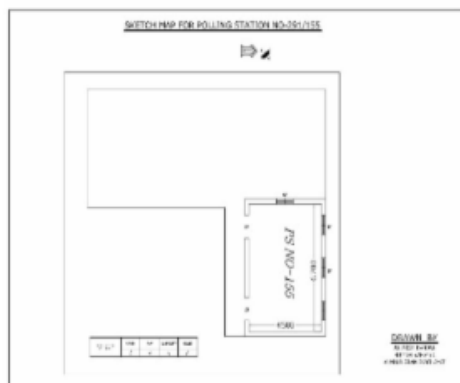

নির্বাচক নিবন্ধন আধিকারিকের স্বাক্ষর

Nazri Naksha

Google Map View

Polling Station Building Front View

Polling Station Front View

Cad View

Key MAP View

1 নাম : বৈশাখী সাহা (মন্ডল) স্বামীর নাম: চন্দন সাহা বাড়ির নং : n0141 বয়স : 26 লিঙ্গ : মহিলা	NUM2473254 ফটো উপলব্ধ	2 নাম : বিভাষ কর্মকার পিতার নাম: দামোদর কর্মকার বাড়ির নং : n0008 বয়স : 46 লিঙ্গ : পুরুষ	CBF2520971 ফটো উপলব্ধ	3 নাম : প্রভাষ চন্দ্র কর্মকার পিতার নাম: দামোদর কর্মকার বাড়ির নং : n0008 বয়স : 45 লিঙ্গ : পুরুষ	CBF2520989 ফটো উপলব্ধ
4 নাম : শুভব্রত কর্মকার পিতার নাম: তামাল কৃষ্ণ কর্মকার বাড়ির নং : n0305 বয়স : 26 লিঙ্গ : পুরুষ	NUM2182236 ফটো উপলব্ধ	5 নাম : সুভাষিষ কর্মকার পিতার নাম: বসন্ত কর্মকার বাড়ির নং : n0007 বয়স : 57 লিঙ্গ : পুরুষ	WB/42/291/378720 ফটো উপলব্ধ	6 নাম : টুঙ্গা কর্মকার পিতার নাম: কৃষ্ণ কর্মকার বাড়ির নং : n0011 বয়স : 32 লিঙ্গ : মহিলা	NUM1941442 ফটো উপলব্ধ
7 নাম : অপিতা কর্মকার স্বামীর নাম: গোপাল কর্মকার বাড়ির নং : এন0311 বয়স : 26 লিঙ্গ : মহিলা	XTG2003762 ফটো উপলব্ধ	8 নাম : রিম্মি কর্মকার মায়ের নাম: যমুনা কর্মকার বাড়ির নং : এন0075 বয়স : 22 লিঙ্গ : পুরুষ	NUM2637643 ফটো উপলব্ধ	9 নাম : আশীষ কর্মকার পিতার নাম: কৃষ্ণ কর্মকার বাড়ির নং : n0011 বয়স : 30 লিঙ্গ : পুরুষ	NUM1849967 ফটো উপলব্ধ
10 নাম : মল্লিকা কর্মকার স্বামীর নাম: কৃষ্ণ কর্মকার বাড়ির নং : n0011 বয়স : 51 লিঙ্গ : মহিলা	WB/42/291/378483 ফটো উপলব্ধ	11 নাম : কৃষ্ণ কর্মকার পিতার নাম: বোমকেশ কর্মকার বাড়ির নং : n0011 বয়স : 56 লিঙ্গ : পুরুষ	NUM2753499 ফটো উপলব্ধ	12 নাম : ঝুলন কর্মকার স্বামীর নাম: শুভাষিষ কর্মকার বাড়ির নং : n0008 বয়স : 45 লিঙ্গ : মহিলা	NUM1447788 ফটো উপলব্ধ
13 নাম : সন্দ্যারানী কর্মকার স্বামীর নাম: খোকন কর্মকার বাড়ির নং : n0013 বয়স : 60 লিঙ্গ : মহিলা	WB/42/291/378481 ফটো উপলব্ধ	14 নাম : কালিসাধন কর্মকার পিতার নাম: বিজয় কর্মকার বাড়ির নং : n0010 বয়স : 39 লিঙ্গ : পুরুষ	NUM1361369 ফটো উপলব্ধ	15 নাম : বর্ণালী কর্মকার স্বামীর নাম: নৃপেন কর্মকার বাড়ির নং : n0010 বয়স : 49 লিঙ্গ : মহিলা	WB/42/291/378482 ফটো উপলব্ধ
16 নাম : নৃপেন কর্মকার পিতার নাম: বোমকেশ কর্মকার বাড়ির নং : n0010 বয়স : 52 লিঙ্গ : পুরুষ	WB/42/291/378723 ফটো উপলব্ধ	17 নাম : সুপ্রিয়া কর্মকার স্বামীর নাম: শ্যামা প্রসন্ন কর্মকার বাড়ির নং : n0009 বয়স : 66 লিঙ্গ : মহিলা	NUM2599397 ফটো উপলব্ধ	18 নাম : শ্যামা প্রসন্ন কর্মকার পিতার নাম: ভোলানাথ কর্মকার বাড়ির নং : n0009 বয়স : 79 লিঙ্গ : পুরুষ	NUM2808418 ফটো উপলব্ধ
19 নাম : সুমন কর্মকার পিতার নাম: বিশ্বনাথ কর্মকার বাড়ির নং : n0001 বয়স : 39 লিঙ্গ : পুরুষ	CBF2688554 ফটো উপলব্ধ	20 নাম : সুপ্রিয়া কর্মকার স্বামীর নাম: বিশ্বনাথ কর্মকার বাড়ির নং : n0001 বয়স : 54 লিঙ্গ : মহিলা	WB/42/291/378585 ফটো উপলব্ধ	21 নাম : পারুল কর্মকার স্বামীর নাম: নিতাই কর্মকার বাড়ির নং : n0021 বয়স : 48 লিঙ্গ : মহিলা	WB/42/292/165008 ফটো উপলব্ধ
22 নাম : নিতাই কর্মকার পিতার নাম: তারকরঞ্জন কর্মকার বাড়ির নং : n0021 বয়স : 50 লিঙ্গ : পুরুষ	WB/42/291/378147 ফটো উপলব্ধ	23 নাম : ঝুমা কর্মকার স্বামীর নাম: প্রদীপ কর্মকার বাড়ির নং : n0012 বয়স : 42 লিঙ্গ : মহিলা	CBF2520997 ফটো উপলব্ধ	24 নাম : কবিতা কর্মকার স্বামীর নাম: মৃত্যঞ্জয় কর্মকার বাড়ির নং : n0012 বয়স : 46 লিঙ্গ : মহিলা	CBF1723014 ফটো উপলব্ধ
25 নাম : প্রদীপ কর্মকার পিতার নাম: আদিত্য কর্মকার বাড়ির নং : n0012 বয়স : 50 লিঙ্গ : পুরুষ	WB/42/291/378276 ফটো উপলব্ধ	26 নাম : মৃত্যঞ্জয় কর্মকার পিতার নাম: আদিত্য কর্মকার বাড়ির নং : n0012 বয়স : 54 লিঙ্গ : পুরুষ	WB/42/291/378005 ফটো উপলব্ধ	27 নাম : শ্যামা কর্মকার পিতার নাম: নিতাই কর্মকার বাড়ির নং : এন0021 বয়স : 23 লিঙ্গ : পুরুষ	NUM2639730 ফটো উপলব্ধ
28 নাম : চৈতালী কর্মকার স্বামীর নাম: সুমন কর্মকার বাড়ির নং : n0001 বয়স : 29 লিঙ্গ : মহিলা	NUM1941459 ফটো উপলব্ধ	29 নাম : কালীশঙ্কর কর্মকার পিতার নাম: শ্যামা প্রসন্ন কর্মকার বাড়ির নং : এন0009 বয়স : 38 লিঙ্গ : পুরুষ	CBF2851814 ফটো উপলব্ধ	30 নাম : খেয়া কর্মকার স্বামীর নাম: কালিসাধন কর্মকার বাড়ির নং : এন0010 বয়স : 33 লিঙ্গ : মহিলা	NUM2191476 ফটো উপলব্ধ