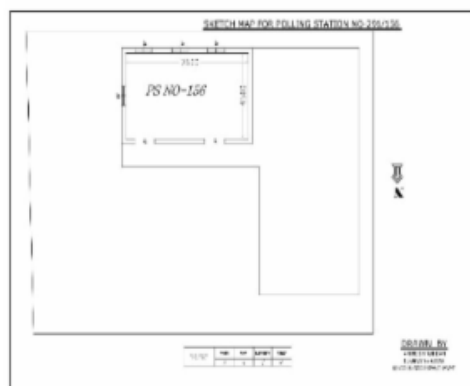

নির্বাচক নিবন্ধন আধিকারিকের স্বাক্ষর

Nazri Naksha

Google Map View

Polling Station Building Front View

Polling Station Front View

Cad View

Key MAP View

1	NUM2475747	নাম : বিক্রম চক্রবর্তী পিতার নাম: বামদেব চক্রবর্তী বাড়ির নং : n0122 বয়স : 25 লিঙ্গ : পুরুষ	ফটো উপলব্ধ	2	NUM2540730	নাম : অতনু চ্যাটাঙ্গী পিতার নাম: অশোক কুমার চ্যাটাঙ্গী বাড়ির নং : এন০০০৭ বয়স : 24 লিঙ্গ : পুরুষ	ফটো উপলব্ধ	3	NUM1523877	নাম : শান্তনু চ্যাটাঙ্গী পিতার নাম: সৌমিত্র চ্যাটাঙ্গী বাড়ির নং : n0018 বয়স : 25 লিঙ্গ : পুরুষ	ফটো উপলব্ধ
4	NUM1941806	নাম : মিন্টু ব্যানার্জী পিতার নাম: সর্বেশ্বর ব্যানার্জী বাড়ির নং : n0080 বয়স : 28 লিঙ্গ : পুরুষ	ফটো উপলব্ধ	5	CBF2688588	নাম : নবু ব্যানার্জী পিতার নাম: অমিয় ব্যানার্জী বাড়ির নং : n0080 বয়স : 40 লিঙ্গ : পুরুষ	ফটো উপলব্ধ	6	WB/42/291/378255	নাম : বাপ্পীরানী চট্টোপাধ্যায় স্বামীর নাম: অমিয়গোপাল চট্টোপাধ্যায় বাড়ির নং : n0011 বয়স : 67 লিঙ্গ : মহিলা	ফটো উপলব্ধ
7	WB/42/291/378145	নাম : অমিয়গোপাল চট্টোপাধ্যায় পিতার নাম: পঞ্চানন চট্টোপাধ্যায় বাড়ির নং : n0011 বয়স : 75 লিঙ্গ : পুরুষ	ফটো উপলব্ধ	8	WB/42/291/378312	নাম : শিপ্রা চট্টোপাধ্যায় স্বামীর নাম: নবীনানন্দ চট্টোপাধ্যায় বাড়ির নং : n0008 বয়স : 57 লিঙ্গ : মহিলা	ফটো উপলব্ধ	9	WB/42/291/378553	নাম : যশোমতী সেন (চ্যাটাঙ্গী) স্বামীর নাম: অশোক কুমার চ্যাটাঙ্গী বাড়ির নং : n0007 বয়স : 50 লিঙ্গ : মহিলা	ফটো উপলব্ধ
10	WB/42/291/378194	নাম : অশোককুমার চট্টোপাধ্যায় পিতার নাম: মদনমোহন চট্টোপাধ্যায় বাড়ির নং : n0007 বয়স : 50 লিঙ্গ : পুরুষ	ফটো উপলব্ধ	11	CBF2521094	নাম : সৌমিত্র চট্টোপাধ্যায় পিতার নাম: মদনমোহন চট্টোপাধ্যায় বাড়ির নং : n0007 বয়স : 55 লিঙ্গ : পুরুষ	ফটো উপলব্ধ	12	NUM2808251	নাম : স্নেহা চ্যাটাঙ্গী স্বামীর নাম: শান্তনু চ্যাটাঙ্গী বাড়ির নং : রাজখণ্ডা বয়স : 20 লিঙ্গ : মহিলা	ফটো উপলব্ধ
13	WB/42/291/381331	নাম : নিয়তী বন্দোপাধ্যায় স্বামীর নাম: অমিয় বন্দোপাধ্যায় বাড়ির নং : n0080 বয়স : 66 লিঙ্গ : মহিলা	ফটো উপলব্ধ	14	CBF2521433	নাম : সন্টু বন্দোপাধ্যায় পিতার নাম: অমিয় বন্দোপাধ্যায় বাড়ির নং : n0080 বয়স : 44 লিঙ্গ : পুরুষ	ফটো উপলব্ধ	15	CBF2183267	নাম : বন্দনা বন্দোপাধ্যায় স্বামীর নাম: সর্বেশ্বর বন্দোপাধ্যায় বাড়ির নং : n0080 বয়স : 43 লিঙ্গ : মহিলা	ফটো উপলব্ধ
16	WB/42/291/492120	নাম : চঞ্চলা চট্টোপাধ্যায় স্বামীর নাম: কুশোল চট্টোপাধ্যায় বাড়ির নং : n0042 বয়স : 51 লিঙ্গ : মহিলা	ফটো উপলব্ধ	17	NUM1626928	নাম : নীলাঙ্গন চ্যাটাঙ্গী পিতার নাম: কল্লোল চ্যাটাঙ্গী বাড়ির নং : n0042 বয়স : 31 লিঙ্গ : পুরুষ	ফটো উপলব্ধ	18	NUM1941814	নাম : সুরঞ্জন চ্যাটাঙ্গী পিতার নাম: কুশল কুমার চ্যাটাঙ্গী বাড়ির নং : n0042 বয়স : 28 লিঙ্গ : পুরুষ	ফটো উপলব্ধ
19	WB/42/291/378601	নাম : কুশল কুমার চ্যাটাঙ্গী পিতার নাম: ভূপালকৃষ্ণ চ্যাটাঙ্গী বাড়ির নং : n0042 বয়স : 59 লিঙ্গ : পুরুষ	ফটো উপলব্ধ	20	CBF0105544	নাম : কল্লোল চ্যাটাঙ্গী পিতার নাম: ভূপাল কৃষ্ণ চ্যাটাঙ্গী বাড়ির নং : n0042 বয়স : 65 লিঙ্গ : পুরুষ	ফটো উপলব্ধ	21	NUM2171288	নাম : মধুমিতা ব্যানার্জী স্বামীর নাম: সৌমিত্র রায় বাড়ির নং : এন0২৪০ বয়স : 26 লিঙ্গ : মহিলা	ফটো উপলব্ধ
22	CBF2864411	নাম : পারমিতা চ্যাটাঙ্গী(ভট্টাচার্য্য) স্বামীর নাম: সুদীপ ভট্টাচার্য্য বাড়ির নং : n0240 বয়স : 41 লিঙ্গ : মহিলা	ফটো উপলব্ধ	23	CBF2851830	নাম : সৌমিত্র রায় পিতার নাম: তরুন কান্তি রায় বাড়ির নং : n0240 বয়স : 37 লিঙ্গ : পুরুষ	ফটো উপলব্ধ	24	CBF0642033	নাম : দেবব্রত চ্যাটাঙ্গী পিতার নাম: ভৈরবনাথ চ্যাটাঙ্গী বাড়ির নং : n0009 বয়স : 63 লিঙ্গ : পুরুষ	ফটো উপলব্ধ
25	CBF1722776	নাম : শুভ্রা চ্যাটাঙ্গী স্বামীর নাম: দেবব্রত চ্যাটাঙ্গী বাড়ির নং : n0009 বয়স : 55 লিঙ্গ : মহিলা	ফটো উপলব্ধ	26	NUM2190353	নাম : অর্পণ চ্যাটাঙ্গী পিতার নাম: দেবব্রত চ্যাটাঙ্গী বাড়ির নং : এন0000 বয়স : 25 লিঙ্গ : পুরুষ	ফটো উপলব্ধ	27	NUM1626886	নাম : সুতপা তালুকদার পিতার নাম: নারায়ন তালুকদার বাড়ির নং : n0027 বয়স : 31 লিঙ্গ : মহিলা	ফটো উপলব্ধ
28	NUM1361401	নাম : সুদীপ তালুকদার পিতার নাম: নারায়ন তালুকদার বাড়ির নং : n0027 বয়স : 35 লিঙ্গ : পুরুষ	ফটো উপলব্ধ	29	WB/42/291/378570	নাম : ইতিরানী তালুকদার স্বামীর নাম: নারায়নচন্দ্র তালুকদার বাড়ির নং : n0027 বয়স : 51 লিঙ্গ : মহিলা	ফটো উপলব্ধ	30	WB/42/291/378096	নাম : নারায়নচন্দ্র তালুকদার পিতার নাম: নিত্যগোপাল তালুকদার বাড়ির নং : n0027 বয়স : 59 লিঙ্গ : পুরুষ	ফটো উপলব্ধ