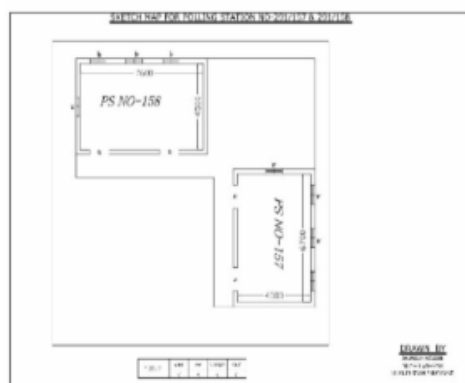

নির্বাচক নিবন্ধন আধিকারিকের স্বাক্ষর

Nazri Naksha

Google Map View

Polling Station Building Front View

Polling Station Front View

Cad View

Key MAP View

1 নাম : ভাসান বাদ্যকর পিতার নাম: ভৈরব বাদ্যকর বাড়ির নং : 00 বয়স : 44 লিঙ্গ : পুরুষ	FNR2170793	2 নাম : হোপনটি কিস্কু স্বামীর নাম: রাসিক কিস্কু বাড়ির নং : এন০০৯১ বয়স : 23 লিঙ্গ : মহিলা	NUM2622033	3 নাম : শিবানী কিস্কু স্বামীর নাম: সুনীরাম কিস্কু বাড়ির নং : এন0093 বয়স : 26 লিঙ্গ : মহিলা	NUM2192300
4 নাম : প্রতিমা কিস্কু স্বামীর নাম: সোম কিস্কু বাড়ির নং : এন0204 বয়স : 27 লিঙ্গ : মহিলা	NUM2255875	5 নাম : রিয়া ঘোষ মন্ডল স্বামীর নাম: প্রিয়রঞ্জন মন্ডল বাড়ির নং : n0165 বয়স : 28 লিঙ্গ : মহিলা	KKV6497036	6 নাম : রাজকুমার বাদ্যকর পিতার নাম: ভাসান বাদ্যকর বাড়ির নং : 00 বয়স : 23 লিঙ্গ : পুরুষ	ZHR2515344
7 নাম : সুরভ মন্ডল পিতার নাম: নব কুমার মন্ডল বাড়ির নং : n0013 বয়স : 43 লিঙ্গ : পুরুষ	CBF2523991	8 নাম : নিয়তী মণ্ডল স্বামীর নাম: রতন মণ্ডল বাড়ির নং : n0010 বয়স : 49 লিঙ্গ : মহিলা	CBF2183648	9 নাম : পল্লবী মন্ডল পিতার নাম: অরুণ মন্ডল বাড়ির নং : n0018 বয়স : 26 লিঙ্গ : মহিলা	NUM2170322
10 নাম : সুরভী মন্ডল স্বামীর নাম: সৌরভ মন্ডল বাড়ির নং : n0010 বয়স : 27 লিঙ্গ : মহিলা	NUM2152023	11 নাম : মঞ্জু মন্ডল স্বামীর নাম: তনয় মন্ডল বাড়ির নং : n0003 বয়স : 35 লিঙ্গ : মহিলা	NUM1942200	12 নাম : বিশুজিৎ মণ্ডল পিতার নাম: অশোক মণ্ডল বাড়ির নং : n0001 বয়স : 55 লিঙ্গ : পুরুষ	WB/42/291/384151
13 নাম : পবিত্রা মন্ডল স্বামীর নাম: বিশুজিৎ মণ্ডল বাড়ির নং : n0001 বয়স : 47 লিঙ্গ : মহিলা	CBF2523934	14 নাম : অভিজিৎ মণ্ডল পিতার নাম: অশোক মণ্ডল বাড়ির নং : n0001 বয়স : 51 লিঙ্গ : পুরুষ	WB/42/291/384196	15 নাম : মৌসুমী মণ্ডল স্বামীর নাম: অভিজিৎ মণ্ডল বাড়ির নং : n0001 বয়স : 43 লিঙ্গ : মহিলা	CBF2523926
16 নাম : বাসুদেব মণ্ডল পিতার নাম: অমরেন্দ্র মণ্ডল বাড়ির নং : n0002 বয়স : 54 লিঙ্গ : পুরুষ	WB/42/291/384119	17 নাম : দ্বীপ মন্ডল পিতার নাম: তরুণ মন্ডল বাড়ির নং : এম117 বয়স : 21 লিঙ্গ : পুরুষ	NUM2698074	18 নাম : জয়ন্ত মন্ডল পিতার নাম: নিতাই মন্ডল বাড়ির নং : এম145 বয়স : 21 লিঙ্গ : পুরুষ	NUM2703791
19 নাম : দীপাশ্বিতা মন্ডল পিতার নাম: বরুণ কুমার মন্ডল বাড়ির নং : এন০০১২ বয়স : 22 লিঙ্গ : মহিলা	NUM2621670	20 নাম : উজ্জ্বল কুমার মন্ডল পিতার নাম: মদনমোহন মণ্ডল বাড়ির নং : n0008 বয়স : 38 লিঙ্গ : পুরুষ	CBF2852200	21 নাম : লক্ষী মন্ডল স্বামীর নাম: তরুণ মন্ডল বাড়ির নং : n0018 বয়স : 43 লিঙ্গ : মহিলা	CBF2523918
22 নাম : অর্কপ্রভ মন্ডল পিতার নাম: তরুণ কুমার মন্ডল বাড়ির নং : এন0005 বয়স : 22 লিঙ্গ : পুরুষ	NUM2619336	23 নাম : রাজীব মণ্ডল পিতার নাম: অমরেন্দ্র মণ্ডল বাড়ির নং : N0002 বয়স : 50 লিঙ্গ : পুরুষ	NUM2479673	24 নাম : বিষ্ণু মন্ডল পিতার নাম: অশোক মন্ডল বাড়ির নং : এন০০১৬ বয়স : 23 লিঙ্গ : পুরুষ	NUM2580850
25 নাম : ইন্দ্রানী মন্ডল পিতার নাম: অরুণ মন্ডল বাড়ির নং : এন০০১৮ বয়স : 23 লিঙ্গ : মহিলা	NUM2580843	26 নাম : সুস্মিতা মন্ডল স্বামীর নাম: সন্তু মন্ডল বাড়ির নং : এন০০০৯ বয়স : 27 লিঙ্গ : মহিলা	RSR1749159	27 নাম : তামাল মন্ডল পিতার নাম: তরুণ মন্ডল বাড়ির নং : এণ০০১৮ বয়স : 23 লিঙ্গ : পুরুষ	NUM2580827
28 নাম : বরুণ কুমার মণ্ডল পিতার নাম: দীনবন্ধু মণ্ডল বাড়ির নং : n0012 বয়স : 53 লিঙ্গ : পুরুষ	WB/42/291/384300	29 নাম : অষ্টম মণ্ডল পিতার নাম: মৃত্যুঞ্জয় মণ্ডল বাড়ির নং : n0003 বয়স : 46 লিঙ্গ : পুরুষ	CBF1791417	30 নাম : সোমনাথ মণ্ডল পিতার নাম: বরুণ কুমার মণ্ডল বাড়ির নং : n0172 বয়স : 27 লিঙ্গ : পুরুষ	NUM2040145