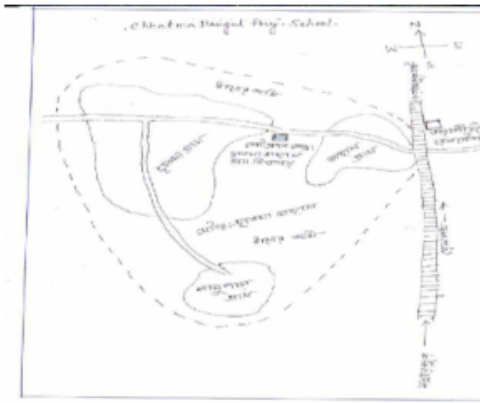

Nazri Naksha