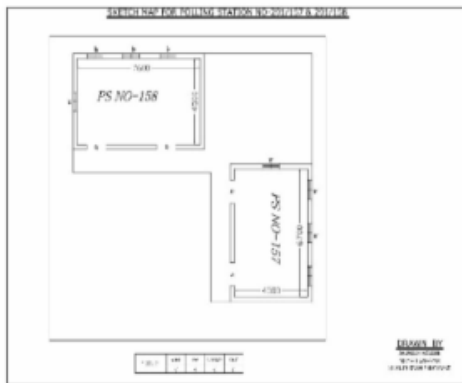

নির্বাচক নিবন্ধন আধিকারিকের স্বাক্ষর

Nazri Naksha

Google Map View

Polling Station Building Front View

Polling Station Front View

Cad View

Key MAP View

1 নাম : অষ্টম মণ্ডল পিতার নাম: নুসিংহ মুরারী মণ্ডল বাড়ির নং : n0062 বয়স : 44 লিঙ্গ : পুরুষ	CBF2852580 ফটো উপলব্ধ	2 নাম : মৌমিতা ঘোষ(মণ্ডল) স্বামীর নাম: সুমিত কুমার মণ্ডল বাড়ির নং : n0288 বয়স : 30 লিঙ্গ : মহিলা	NUM2040657 ফটো উপলব্ধ	3 নাম : রাসমনি মন্ডল পিতার নাম: রঘু নাথ মন্ডল বাড়ির নং : n0037 বয়স : 24 লিঙ্গ : মহিলা	NUM2483212 ফটো উপলব্ধ
4 নাম : রীনা (ঘোষ) মণ্ডল স্বামীর নাম: রঘুনাথ মণ্ডল বাড়ির নং : n0037 বয়স : 45 লিঙ্গ : মহিলা	CBF2525186 ফটো উপলব্ধ	5 নাম : রঘুনাথ মণ্ডল পিতার নাম: নিকুজাক্ষ মণ্ডল বাড়ির নং : n0037 বয়স : 48 লিঙ্গ : পুরুষ	WB/42/291/387289 ফটো উপলব্ধ	6 নাম : মৃগায়ী ঘোষ(মণ্ডল) স্বামীর নাম: রবীন্দ্রনাথ ঘোষ বাড়ির নং : n0037 বয়স : 70 লিঙ্গ : মহিলা	NUM1362672 ফটো উপলব্ধ
7 নাম : মিলনরানী মণ্ডল স্বামীর নাম: নিকুজাক্ষ মণ্ডল বাড়ির নং : n0037 বয়স : 64 লিঙ্গ : মহিলা	WB/42/291/387531 ফটো উপলব্ধ	8 নাম : কিরণ দলুই পিতার নাম: নিতাই দলুই বাড়ির নং : এন0205 বয়স : 25 লিঙ্গ : পুরুষ	NUM2194660 ফটো উপলব্ধ	9 নাম : বৃন্দাবন চন্দ্র দাস পিতার নাম: ক্ষীতীশ চন্দ্র দাস বাড়ির নং : এন0356 বয়স : 65 লিঙ্গ : পুরুষ	FNR1362102 ফটো উপলব্ধ
10 নাম : অরুণ দাস মায়ের নাম: বিজলী দাস বাড়ির নং : এন0131 বয়স : 25 লিঙ্গ : পুরুষ	NUM2194652 ফটো উপলব্ধ	11 নাম : বিশ্বজিৎ দাস পিতার নাম: উত্তম দাস বাড়ির নং : n0350 বয়স : 26 লিঙ্গ : পুরুষ	NUM2176204 ফটো উপলব্ধ	12 নাম : বৃষ্টি দাস স্বামীর নাম: অমিত দাস বাড়ির নং : n0349 বয়স : 28 লিঙ্গ : মহিলা	NUM2178192 ফটো উপলব্ধ
13 নাম : ভাস্কর দাস পিতার নাম: রাজ্যধর দাস বাড়ির নং : এন0099 বয়স : 22 লিঙ্গ : পুরুষ	NUM2634467 ফটো উপলব্ধ	14 নাম : সৌরভ দাস মায়ের নাম: বিজলি দাস বাড়ির নং : এন0131 বয়স : 23 লিঙ্গ : পুরুষ	NUM2574358 ফটো উপলব্ধ	15 নাম : সঙ্গীতা দাস পিতার নাম: বাবলু দাস বাড়ির নং : এন1302 বয়স : 23 লিঙ্গ : মহিলা	NUM2574366 ফটো উপলব্ধ
16 নাম : তনয়া ব্যানার্জী(মুখার্জী) স্বামীর নাম: হৃদয় মুখার্জী বাড়ির নং : n0250 বয়স : 37 লিঙ্গ : মহিলা	YCF1407733 ফটো উপলব্ধ	17 নাম : অতসী লেট (বাস্তব) স্বামীর নাম: বরুণ বাস্তব বাড়ির নং : n0039 বয়স : 38 লিঙ্গ : মহিলা	CBF2852564 ফটো উপলব্ধ	18 নাম : অঞ্জনা বাস্তব স্বামীর নাম: অরুণ বাস্তব বাড়ির নং : n0039 বয়স : 42 লিঙ্গ : মহিলা	CBF2525145 ফটো উপলব্ধ
19 নাম : বরুণ বাস্তব পিতার নাম: অখিলেশ বাস্তব বাড়ির নং : n0039 বয়স : 50 লিঙ্গ : পুরুষ	WB/42/291/387291 ফটো উপলব্ধ	20 নাম : অরুণ বাস্তব পিতার নাম: অখিলেশ বাস্তব বাড়ির নং : n0039 বয়স : 53 লিঙ্গ : পুরুষ	WB/42/291/387457 ফটো উপলব্ধ	21 নাম : সুধারানী বাস্তব স্বামীর নাম: অখিলেশ বাস্তব বাড়ির নং : n0039 বয়স : 70 লিঙ্গ : মহিলা	WB/42/291/387059 ফটো উপলব্ধ
22 নাম : প্রোসুন বাস্তব পিতার নাম: অরুণ বাস্তব বাড়ির নং : এন0039 বয়স : 23 লিঙ্গ : পুরুষ	NUM2618593 ফটো উপলব্ধ	23 নাম : দীপক মুখার্জী পিতার নাম: নীহার মুখার্জী বাড়ির নং : n0077 বয়স : 45 লিঙ্গ : পুরুষ	CBF2525228 ফটো উপলব্ধ	24 নাম : হৃদয় মুখার্জী পিতার নাম: নীহার মুখার্জী বাড়ির নং : n0077 বয়স : 50 লিঙ্গ : পুরুষ	WB/42/291/387521 ফটো উপলব্ধ
25 নাম : শ্যামসুন্দর মণ্ডল পিতার নাম: সন্তোষ মণ্ডল বাড়ির নং : n0036 বয়স : 74 লিঙ্গ : পুরুষ	WB/42/291/387260 ফটো উপলব্ধ	26 নাম : কল্যাণী মণ্ডল স্বামীর নাম: শ্যামসুন্দর মণ্ডল বাড়ির নং : n0036 বয়স : 68 লিঙ্গ : মহিলা	WB/42/291/387534 ফটো উপলব্ধ	27 নাম : সন্ন্যাসী মন্ডল পিতার নাম: শ্যামসুন্দর মন্ডল বাড়ির নং : n0036 বয়স : 50 লিঙ্গ : পুরুষ	CBF2525202 ফটো উপলব্ধ
28 নাম : মিতালী মণ্ডল স্বামীর নাম: সন্ন্যাসী মণ্ডল বাড়ির নং : n0036 বয়স : 35 লিঙ্গ : মহিলা	NUM1743400 ফটো উপলব্ধ	29 নাম : রায়মনি মণ্ডল স্বামীর নাম: নয়ন মণ্ডল বাড়ির নং : n0252 বয়স : 35 লিঙ্গ : মহিলা	NUM1743392 ফটো উপলব্ধ	30 নাম : নয়ন মণ্ডল পিতার নাম: পূর্ণচন্দ্র মণ্ডল বাড়ির নং : n0084 বয়স : 39 লিঙ্গ : পুরুষ	CBF2852507 ফটো উপলব্ধ