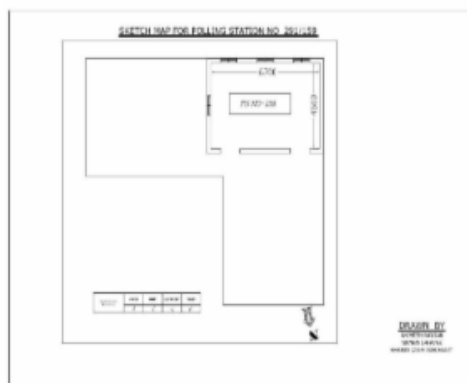

নির্বাচক নিবন্ধন আধিকারিকের স্বাক্ষর

Nazri Naksha

Google Map View

Polling Station Building Front View

Polling Station Front View

Cad View

Key MAP View

বিধানসভা নির্বাচনক্ষেত্রের নং, নাম : 291-রামপুরহাট
ভাগ নং, নাম : 1-গ্রাম-চাকপাড়া(দঃপূঃঅংশ)