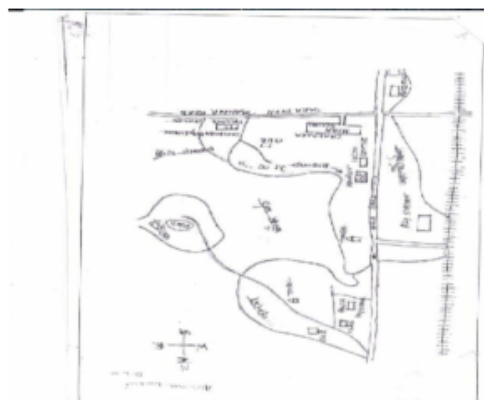

Nazri Naksha