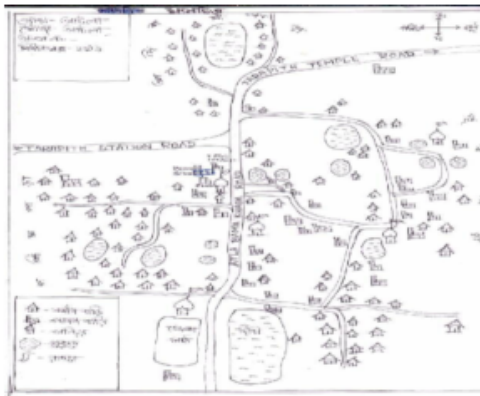

নির্বাচক নিবন্ধন আধিকারিকের স্বাক্ষর

Nazri Naksha

Google Map View

Polling Station Building Front View

Polling Station Front View

Cad View

Key MAP View

1 নাম : শ্যামাদাসী লেট স্বামীর নাম: সাগর লেট বাড়ির নং : n0014 বয়স : 81 লিঙ্গ : মহিলা	CBF0108571 ফটো উপলব্ধ	2 নাম : পূজা লেট স্বামীর নাম: সমীর লেট বাড়ির নং : এন0271 বয়স : 27 লিঙ্গ : মহিলা	NUM2079523 ফটো উপলব্ধ	3 নাম : সমীর লেট মায়ের নাম: কল্যাণী লেট বাড়ির নং : এন0271 বয়স : 37 লিঙ্গ : পুরুষ	CBF2831071 ফটো উপলব্ধ
4 নাম : সুভাষচন্দ্র লেট পিতার নাম: রামচন্দ্র লেট বাড়ির নং : n0014 বয়স : 47 লিঙ্গ : পুরুষ	CBF1724277 ফটো উপলব্ধ	5 নাম : শ্যামলী লেট স্বামীর নাম: অরুণ লেট বাড়ির নং : n0014 বয়স : 49 লিঙ্গ : মহিলা	CBF0108910 ফটো উপলব্ধ	6 নাম : অরুণ লেট পিতার নাম: সাগর লেট বাড়ির নং : n0014 বয়স : 55 লিঙ্গ : পুরুষ	CBF0108043 ফটো উপলব্ধ
7 নাম : সাবিত্রী লেট স্বামীর নাম: দয়াল লেট বাড়ির নং : n0014 বয়স : 52 লিঙ্গ : মহিলা	WB/42/291/396195 ফটো উপলব্ধ	8 নাম : দয়াল লেট পিতার নাম: সাগর লেট বাড়ির নং : n0014 বয়স : 56 লিঙ্গ : পুরুষ	WB/42/291/396540 ফটো উপলব্ধ	9 নাম : আন্তিক লেট পিতার নাম: দয়াল লেট বাড়ির নং : n0014 বয়স : 28 লিঙ্গ : পুরুষ	NUM1943679 ফটো উপলব্ধ
10 নাম : রাজেশ কিস্কু পিতার নাম: যোগেশ কিস্কু বাড়ির নং : n0022 বয়স : 28 লিঙ্গ : পুরুষ	NUM1943638 ফটো উপলব্ধ	11 নাম : পানু কিস্কু স্বামীর নাম: দেবীলাল কিস্কু বাড়ির নং : n0022 বয়স : 31 লিঙ্গ : মহিলা	NUM1943729 ফটো উপলব্ধ	12 নাম : গোপাল কিস্কু পিতার নাম: যোগেশ কিস্কু বাড়ির নং : n0022 বয়স : 29 লিঙ্গ : পুরুষ	NUM1851096 ফটো উপলব্ধ
13 নাম : দেবীলাল কিস্কু পিতার নাম: যোগেশ কিস্কু বাড়ির নং : n0022 বয়স : 35 লিঙ্গ : মহিলা	NUM1448844 ফটো উপলব্ধ	14 নাম : যোগেশ কিস্কু পিতার নাম: ভবেন্দ্র কিস্কু বাড়ির নং : n0022 বয়স : 78 লিঙ্গ : পুরুষ	WB/42/291/396247 ফটো উপলব্ধ	15 নাম : ফুলমনি কিস্কু স্বামীর নাম: যোগেশ কিস্কু বাড়ির নং : n0016 বয়স : 68 লিঙ্গ : মহিলা	WB/42/291/396299 ফটো উপলব্ধ
16 নাম : ধনমনি কিস্কু স্বামীর নাম: লক্ষীরাম কিস্কু বাড়ির নং : n0016 বয়স : 34 লিঙ্গ : মহিলা	NUM1525310 ফটো উপলব্ধ	17 নাম : লক্ষীরাম কিস্কু পিতার নাম: সোম কিস্কু বাড়ির নং : n0016 বয়স : 40 লিঙ্গ : পুরুষ	CBF2529402 ফটো উপলব্ধ	18 নাম : আরতি কিস্কু স্বামীর নাম: বৈদ্যনাথ কিস্কু বাড়ির নং : n0016 বয়স : 40 লিঙ্গ : মহিলা	CBF2529410 ফটো উপলব্ধ
19 নাম : বৈদ্যনাথ কিস্কু পিতার নাম: সোম কিস্কু বাড়ির নং : n0016 বয়স : 42 লিঙ্গ : পুরুষ	CBF2528263 ফটো উপলব্ধ	20 নাম : সরস্বতী কিস্কু স্বামীর নাম: সোম কিস্কু বাড়ির নং : n0016 বয়স : 70 লিঙ্গ : মহিলা	WB/42/291/396178 ফটো উপলব্ধ	21 নাম : প্রীয়ার্দ্ধা গোস্বামী পিতার নাম: প্রবীর গোস্বামী বাড়ির নং : n0262 বয়স : 27 লিঙ্গ : মহিলা	IER2072643 ফটো উপলব্ধ
22 নাম : শক্তি কিস্কুর চক্রবর্তী পিতার নাম: কৃষ্ণ গোপাল চক্রবর্তী বাড়ির নং : n0153 বয়স : 64 লিঙ্গ : পুরুষ	NUM2320646 ফটো উপলব্ধ	23 নাম : শুভ চক্রবর্তী পিতার নাম: শক্তি কিস্কুর চক্রবর্তী বাড়ির নং : এন0153 বয়স : 25 লিঙ্গ : পুরুষ	NUM2203479 ফটো উপলব্ধ	24 নাম : শ্রাবণী চক্রবর্তী স্বামীর নাম: শক্তি কিস্কুর চক্রবর্তী বাড়ির নং : n0153 বয়স : 52 লিঙ্গ : মহিলা	CBF2528305 ফটো উপলব্ধ
25 নাম : মিনি চক্রবর্তী পিতার নাম: শক্তি কিস্কুর চক্রবর্তী বাড়ির নং : n0153 বয়স : 29 লিঙ্গ : মহিলা	NUM1851021 ফটো উপলব্ধ	26 নাম : মিন্দ্রা চক্রবর্তী (আচার্য্য) স্বামীর নাম: প্রকৃতি কিস্কুর চক্রবর্তী বাড়ির নং : n0153 বয়স : 42 লিঙ্গ : মহিলা	CBF2866168 ফটো উপলব্ধ	27 নাম : প্রকৃতিকিস্কুর চক্রবর্তী পিতার নাম: কৃষ্ণ গোপাল চক্রবর্তী বাড়ির নং : n0153 বয়স : 60 লিঙ্গ : পুরুষ	WB/42/291/396486 ফটো উপলব্ধ
28 নাম : অর্পিতা চক্রবর্তী স্বামীর নাম: অদিতি কিস্কুর চক্রবর্তী বাড়ির নং : n0153 বয়স : 40 লিঙ্গ : মহিলা	CBF2529428 ফটো উপলব্ধ	29 নাম : অদিতি কিস্কুর চক্রবর্তী পিতার নাম: কৃষ্ণ গোপাল চক্রবর্তী বাড়ির নং : n0153 বয়স : 61 লিঙ্গ : পুরুষ	WB/42/291/396359 ফটো উপলব্ধ	30 নাম : অমৃতা চক্রবর্তী পিতার নাম: অদিতি কিস্কুর চক্রবর্তী বাড়ির নং : 1 বয়স : 20 লিঙ্গ : মহিলা	NUM2754919 ফটো উপলব্ধ