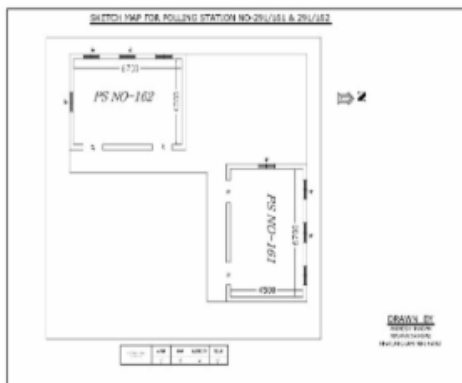

নির্বাচক নিবন্ধন আধিকারিকের স্বাক্ষর

Nazri Naksha

Google Map View

Polling Station Building Front View

Polling Station Front View

Cad View

Key MAP View

1 নাম : শ্যামাদাসী লেট স্বামীর নাম: সাগর লেট বাড়ির নং : n0014 বয়স : 81 লিঙ্গ : মহিলা	CBF0108571 ফটো উপলব্ধ	2 নাম : পূজা লেট স্বামীর নাম: সমীর লেট বাড়ির নং : এন0271 বয়স : 27 লিঙ্গ : মহিলা	NUM2079523 ফটো উপলব্ধ	3 নাম : সমীর লেট মায়ের নাম: কল্যাণী লেট বাড়ির নং : এন0271 বয়স : 37 লিঙ্গ : পুরুষ	CBF2831071 ফটো উপলব্ধ
4 নাম : সুভাষচন্দ্র লেট পিতার নাম: রামচন্দ্র লেট বাড়ির নং : n0014 বয়স : 47 লিঙ্গ : পুরুষ	CBF1724277 ফটো উপলব্ধ	5 নাম : শ্যামলী লেট স্বামীর নাম: অরুণ লেট বাড়ির নং : n0014 বয়স : 49 লিঙ্গ : মহিলা	CBF0108910 ফটো উপলব্ধ	6 নাম : অরুণ লেট পিতার নাম: সাগর লেট বাড়ির নং : n0014 বয়স : 55 লিঙ্গ : পুরুষ	CBF0108043 ফটো উপলব্ধ
7 নাম : সাবিত্রী লেট স্বামীর নাম: দয়াল লেট বাড়ির নং : n0014 বয়স : 52 লিঙ্গ : মহিলা	WB/42/291/396195 ফটো উপলব্ধ	8 নাম : দয়াল লেট পিতার নাম: সাগর লেট বাড়ির নং : n0014 বয়স : 56 লিঙ্গ : পুরুষ	WB/42/291/396540 ফটো উপলব্ধ	9 নাম : আন্তিক লেট পিতার নাম: দয়াল লেট বাড়ির নং : n0014 বয়স : 28 লিঙ্গ : পুরুষ	NUM1943679 ফটো উপলব্ধ
10 নাম : রাজেশ কিস্কু পিতার নাম: যোগেশ কিস্কু বাড়ির নং : n0022 বয়স : 28 লিঙ্গ : পুরুষ	NUM1943638 ফটো উপলব্ধ	11 নাম : পানু কিস্কু স্বামীর নাম: দেবীলাল কিস্কু বাড়ির নং : n0022 বয়স : 31 লিঙ্গ : মহিলা	NUM1943729 ফটো উপলব্ধ	12 নাম : গোপাল কিস্কু পিতার নাম: যোগেশ কিস্কু বাড়ির নং : n0022 বয়স : 29 লিঙ্গ : পুরুষ	NUM1851096 ফটো উপলব্ধ
13 নাম : দেবীলাল কিস্কু পিতার নাম: যোগেশ কিস্কু বাড়ির নং : n0022 বয়স : 35 লিঙ্গ : মহিলা	NUM1448844 ফটো উপলব্ধ	14 নাম : যোগেশ কিস্কু পিতার নাম: ভবেন্দ্র কিস্কু বাড়ির নং : n0022 বয়স : 78 লিঙ্গ : পুরুষ	WB/42/291/396247 ফটো উপলব্ধ	15 নাম : ফুলমনি কিস্কু স্বামীর নাম: যোগেশ কিস্কু বাড়ির নং : n0016 বয়স : 68 লিঙ্গ : মহিলা	WB/42/291/396299 ফটো উপলব্ধ
16 নাম : ধনমনি কিস্কু স্বামীর নাম: লক্ষীরাম কিস্কু বাড়ির নং : n0016 বয়স : 34 লিঙ্গ : মহিলা	NUM1525310 ফটো উপলব্ধ	17 নাম : লক্ষীরাম কিস্কু পিতার নাম: সোম কিস্কু বাড়ির নং : n0016 বয়স : 40 লিঙ্গ : পুরুষ	CBF2529402 ফটো উপলব্ধ	18 নাম : আরতি কিস্কু স্বামীর নাম: বৈদ্যনাথ কিস্কু বাড়ির নং : n0016 বয়স : 40 লিঙ্গ : মহিলা	CBF2529410 ফটো উপলব্ধ
19 নাম : বৈদ্যনাথ কিস্কু পিতার নাম: সোম কিস্কু বাড়ির নং : n0016 বয়স : 42 লিঙ্গ : পুরুষ	CBF2528263 ফটো উপলব্ধ	20 নাম : সরস্বতী কিস্কু স্বামীর নাম: সোম কিস্কু বাড়ির নং : n0016 বয়স : 70 লিঙ্গ : মহিলা	WB/42/291/396178 ফটো উপলব্ধ	21 নাম : প্রীয়ার্দ্ধা গোস্বামী পিতার নাম: প্রবীর গোস্বামী বাড়ির নং : n0262 বয়স : 27 লিঙ্গ : মহিলা	IER2072643 ফটো উপলব্ধ
22 নাম : শক্তি কিস্কুর চক্রবর্তী পিতার নাম: কৃষ্ণ গোপাল চক্রবর্তী বাড়ির নং : n0153 বয়স : 64 লিঙ্গ : পুরুষ	NUM2320646 ফটো উপলব্ধ	23 নাম : শুভ চক্রবর্তী পিতার নাম: শক্তি কিস্কুর চক্রবর্তী বাড়ির নং : এন0153 বয়স : 25 লিঙ্গ : পুরুষ	NUM2203479 ফটো উপলব্ধ	24 নাম : শ্রাবণী চক্রবর্তী স্বামীর নাম: শক্তি কিস্কুর চক্রবর্তী বাড়ির নং : n0153 বয়স : 52 লিঙ্গ : মহিলা	CBF2528305 ফটো উপলব্ধ
25 নাম : মিনি চক্রবর্তী পিতার নাম: শক্তি কিস্কুর চক্রবর্তী বাড়ির নং : n0153 বয়স : 29 লিঙ্গ : মহিলা	NUM1851021 ফটো উপলব্ধ	26 নাম : মিন্দ্রা চক্রবর্তী (আচার্য্য) স্বামীর নাম: প্রকৃতি কিস্কুর চক্রবর্তী বাড়ির নং : n0153 বয়স : 42 লিঙ্গ : মহিলা	CBF2866168 ফটো উপলব্ধ	27 নাম : প্রকৃতিকিস্কুর চক্রবর্তী পিতার নাম: কৃষ্ণ গোপাল চক্রবর্তী বাড়ির নং : n0153 বয়স : 60 লিঙ্গ : পুরুষ	WB/42/291/396486 ফটো উপলব্ধ
28 নাম : অর্পিতা চক্রবর্তী স্বামীর নাম: অদিতি কিস্কুর চক্রবর্তী বাড়ির নং : n0153 বয়স : 40 লিঙ্গ : মহিলা	CBF2529428 ফটো উপলব্ধ	29 নাম : অদিতি কিস্কুর চক্রবর্তী পিতার নাম: কৃষ্ণ গোপাল চক্রবর্তী বাড়ির নং : n0153 বয়স : 61 লিঙ্গ : পুরুষ	WB/42/291/396359 ফটো উপলব্ধ	30 নাম : অমৃতা চক্রবর্তী পিতার নাম: অদিতি কিস্কুর চক্রবর্তী বাড়ির নং : 1 বয়স : 20 লিঙ্গ : মহিলা	NUM2754919 ফটো উপলব্ধ