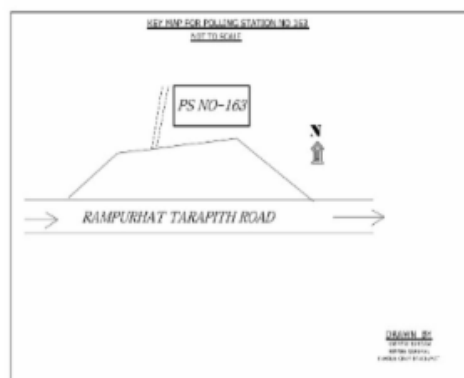

নির্বাচক নিবন্ধন আধিকারিকের স্বাক্ষর

Nazri Naksha

Google Map View

Polling Station Building Front View

Polling Station Front View

Cad View

Key MAP View

1	CBF2530350	নাম : নাগাবাবা মহন্ত উমাশঙ্কর পুরী পিতার নাম: মহন্ত রাজেন্দ্র বাড়ির নং : n0015 বয়স : 64 লিঙ্গ : পুরুষ	ফটো উপলব্ধ	2	NUM2748317	নাম : এলিনা হাঁসদা পিতার নাম: কালিদাস হাঁসদা বাড়ির নং : এন0120 বয়স : 22 লিঙ্গ : মহিলা	ফটো উপলব্ধ	3	NUM2748325	নাম : শিবানী সোরেন মায়ের নাম: সরস্বতী সোরেন বাড়ির নং : এন0137 বয়স : 21 লিঙ্গ : মহিলা	ফটো উপলব্ধ
4	NUM2748721	নাম : সুনীরাম টুডু পিতার নাম: সোমু টুডু বাড়ির নং : এন0139 বয়স : 20 লিঙ্গ : পুরুষ	ফটো উপলব্ধ	5	NUM2320893	নাম : ব্রজচারীনী মাতাসতী গিরি পিতার নাম: হরিদাস মুখার্জি বাড়ির নং : n0010 বয়স : 63 লিঙ্গ : মহিলা	ফটো উপলব্ধ	6	CBF2188530	নাম : স্বামী সদানন্দ গিরি পিতার নাম: ক্ষেত্র মোহন ব্যানার্জী বাড়ির নং : n0010 বয়স : 85 লিঙ্গ : পুরুষ	ফটো উপলব্ধ
7	CBF0317099	নাম : সেবা দেবী পিতার নাম: নৃপেন্দ্র কৃষ্ণ ব্রহ্মচারী বাড়ির নং : n0011 বয়স : 75 লিঙ্গ : মহিলা	ফটো উপলব্ধ	8	CBF0012005	নাম : বিমলকুমার অধিকারী পিতার নাম: নৃপেন্দ্রকৃষ্ণ ব্রহ্মচারী বাড়ির নং : n0011 বয়স : 82 লিঙ্গ : পুরুষ	ফটো উপলব্ধ	9	GRL1737592	নাম : দারপনা কুণ্ডু স্বামীর নাম: সমর নাথ কুন্ডু বাড়ির নং : n0174 বয়স : 71 লিঙ্গ : মহিলা	ফটো উপলব্ধ
10	NUM2092716	নাম : কৃষ্ণা বেহারা(হাজরা) স্বামীর নাম: বাবু হাজরা বাড়ির নং : n0173 বয়স : 36 লিঙ্গ : মহিলা	ফটো উপলব্ধ	11	GRL1737311	নাম : সমর নাথ কুন্ডু পিতার নাম: অতিশ্রু নাথ কুন্ডু বাড়ির নং : n0173 বয়স : 78 লিঙ্গ : পুরুষ	ফটো উপলব্ধ	12	NUM1851443	নাম : উত্তম কর্মকার পিতার নাম: খুদু কর্মকার বাড়ির নং : n0002 বয়স : 32 লিঙ্গ : পুরুষ	ফটো উপলব্ধ
13	NUM1851393	নাম : নীলকান্ত কর্মকার পিতার নাম: খুদু কর্মকার বাড়ির নং : n0002 বয়স : 31 লিঙ্গ : পুরুষ	ফটো উপলব্ধ	14	WB/42/291/402237	নাম : বানু কর্মকার স্বামীর নাম: খুদু কর্মকার বাড়ির নং : n0002 বয়স : 55 লিঙ্গ : মহিলা	ফটো উপলব্ধ	15	NUM1364553	নাম : যসোদা কর্মকার পিতার নাম: রতন কর্মকার বাড়ির নং : n0001 বয়স : 35 লিঙ্গ : মহিলা	ফটো উপলব্ধ
16	WB/42/291/402745	নাম : দুর্গারানী কর্মকার স্বামীর নাম: রতন কর্মকার বাড়ির নং : n0001 বয়স : 68 লিঙ্গ : মহিলা	ফটো উপলব্ধ	17	NUM2621944	নাম : বিবিসন কর্মকার পিতার নাম: সাপন কর্মকার বাড়ির নং : এন0003 বয়স : 35 লিঙ্গ : পুরুষ	ফটো উপলব্ধ	18	NUM2748747	নাম : নিকিতা কর্মকার স্বামীর নাম: উত্তম কর্মকার বাড়ির নং : এন0002 বয়স : 21 লিঙ্গ : মহিলা	ফটো উপলব্ধ
19	WB/42/291/402106	নাম : রতন কর্মকার পিতার নাম: পশুপতি কর্মকার বাড়ির নং : n0001 বয়স : 76 লিঙ্গ : পুরুষ	ফটো উপলব্ধ	20	NUM2569044	নাম : মুন্সায় দাস পিতার নাম: মঙ্গলাচন্দ্র দাস বাড়ির নং : এন0370 বয়স : 24 লিঙ্গ : পুরুষ	ফটো উপলব্ধ	21	XTG1240860	নাম : মিনতি গরাঁই স্বামীর নাম: যাদব গরাঁই বাড়ির নং : এন0370 বয়স : 36 লিঙ্গ : মহিলা	ফটো উপলব্ধ
22	NUM2092781	নাম : দীপ টুডু মায়ের নাম: ত্রমেলী টুডু বাড়ির নং : n0213 বয়স : 34 লিঙ্গ : পুরুষ	ফটো উপলব্ধ	23	UFQ1260041	নাম : গোবিন্দ দত্ত পিতার নাম: রাম কুমার দত্ত বাড়ির নং : 001 বয়স : 38 লিঙ্গ : পুরুষ	ফটো উপলব্ধ	24	UFQ1775196	নাম : দোলন দত্ত দাস স্বামীর নাম: গোবিন্দ দত্ত বাড়ির নং : 001 বয়স : 36 লিঙ্গ : মহিলা	ফটো উপলব্ধ
25	TWA2182228	নাম : মিঠু দাস স্বামীর নাম: জয়ন্ত দাস বাড়ির নং : এন0082 বয়স : 24 লিঙ্গ : মহিলা	ফটো উপলব্ধ	26	NUM2646354	নাম : সুব্রত দাস পিতার নাম: সুখেন কুমার দাস বাড়ির নং : এন0091 বয়স : 22 লিঙ্গ : পুরুষ	ফটো উপলব্ধ	27	NUM2647311	নাম : শুভজীত দাস পিতার নাম: নিরঞ্জন দাস বাড়ির নং : এন0075 বয়স : 23 লিঙ্গ : পুরুষ	ফটো উপলব্ধ
# 28	NUM2356947	নাম : পূর্বী দাস পিতার নাম: রামকৃষ্ণ দাস বাড়ির নং : n0233 বয়স : 24 লিঙ্গ : মহিলা	ফটো উপলব্ধ	29	NUM2568707	নাম : মহিমা দাস পিতার নাম: বিশ্বনাথ দাস বাড়ির নং : এন0309 বয়স : 24 লিঙ্গ : মহিলা	ফটো উপলব্ধ	30	NUM2320950	নাম : আশীষ কুমার দাস পিতার নাম: জটাধারী দাস বাড়ির নং : n0014 বয়স : 54 লিঙ্গ : পুরুষ	ফটো উপলব্ধ