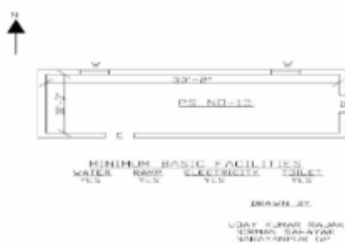

নির্বাচক নিবন্ধন আধিকারিকের স্বাক্ষর

Nazri Naksha

Google Map View

Polling Station Building Front View

Polling Station Front View

Cad View

Key MAP View

1 নাম : নুরেন্দ্ৰা বিবি স্বামীর নাম: কাওসার খাঁ বাড়ির নং : n0023 বয়স : 37 লিঙ্গ : মহিলা	NUM1892330 ফটো উপলব্ধ	2 নাম : আজিনুর বিবি স্বামীর নাম: আবু বাক্কার বাড়ির নং : n0014 বয়স : 37 লিঙ্গ : মহিলা	NUM1892322 ফটো উপলব্ধ	3 নাম : রেজিনা বিবি স্বামীর নাম: সাবের আলি বাড়ির নং : n0028 বয়স : 41 লিঙ্গ : মহিলা	CBF2822385 ফটো উপলব্ধ
4 নাম : সাবের আলি পিতার নাম: দুলাল সেখ বাড়ির নং : n0028 বয়স : 43 লিঙ্গ : পুরুষ	CBF2822138 ফটো উপলব্ধ	5 নাম : জাসমিনা বিবি স্বামীর নাম: কুসুম বাড়ির নং : n0028 বয়স : 32 লিঙ্গ : মহিলা	NUM1678937 ফটো উপলব্ধ	6 নাম : পারেশা খাতুন পিতার নাম: কদম বাড়ির নং : n0023 বয়স : 37 লিঙ্গ : মহিলা	NUM1678929 ফটো উপলব্ধ
7 নাম : চামেলী বিবি স্বামীর নাম: কদম সেখ বাড়ির নং : n0023 বয়স : 64 লিঙ্গ : মহিলা	WB/42/291/036303 ফটো উপলব্ধ	8 নাম : রঙ্গীনা বিবি স্বামীর নাম: মুনকীর সেখ বাড়ির নং : n0018 বয়স : 67 লিঙ্গ : মহিলা	WB/42/291/036275 ফটো উপলব্ধ	9 নাম : ফেরদৌসি বিবি স্বামীর নাম: এফাজউদ্দিন সেখ বাড়ির নং : n0014 বয়স : 38 লিঙ্গ : মহিলা	NUM0063214 ফটো উপলব্ধ
10 নাম : মহঃ সুজাউদ্দিন সেখ পিতার নাম: মহঃ জিয়ার সেখ বাড়ির নং : n0014 বয়স : 42 লিঙ্গ : পুরুষ	CBF2019263 ফটো উপলব্ধ	11 নাম : তুমিনা বিবি স্বামীর নাম: মতলব মিঞা বাড়ির নং : n0027 বয়স : 70 লিঙ্গ : মহিলা	WB/42/291/036334 ফটো উপলব্ধ	12 নাম : বাবু মিঞা পিতার নাম: কাশেম মিঞা বাড়ির নং : n0027 বয়স : 60 লিঙ্গ : পুরুষ	WB/42/291/036037 ফটো উপলব্ধ
13 নাম : মহঃ তৌসিফ আলি পিতার নাম: আবুহেনা সেখ বাড়ির নং : n0044 বয়স : 58 লিঙ্গ : পুরুষ	CBF2334159 ফটো উপলব্ধ	14 নাম : কিরন লেট পিতার নাম: দুবরাজ লেট বাড়ির নং : n0004 বয়স : 30 লিঙ্গ : পুরুষ	NUM1678861 ফটো উপলব্ধ	15 নাম : মহঃ এফাজউদ্দিন সেখ পিতার নাম: মহঃ জিয়ার সেখ বাড়ির নং : n0014 বয়স : 44 লিঙ্গ : পুরুষ	CBF2019255 ফটো উপলব্ধ
16 নাম : আবু বাক্কার পিতার নাম: দামগুলা সেখ বাড়ির নং : n0019 বয়স : 49 লিঙ্গ : পুরুষ	NUM1485507 ফটো উপলব্ধ	17 নাম : নৈইমা বিবি স্বামীর নাম: জিয়ার সেখ বাড়ির নং : n0014 বয়স : 64 লিঙ্গ : মহিলা	WB/42/291/036243 ফটো উপলব্ধ	18 নাম : মমতাজ বিবি স্বামীর নাম: আসারুল সেখ বাড়ির নং : n0013 বয়স : 30 লিঙ্গ : মহিলা	NUM1678945 ফটো উপলব্ধ
19 নাম : নসীবা বিবি স্বামীর নাম: আলি সেখ বাড়ির নং : n0013 বয়স : 71 লিঙ্গ : মহিলা	WB/42/291/036244 ফটো উপলব্ধ	20 নাম : কিরন সেখ পিতার নাম: জয়নাল আবেদিন বাড়ির নং : n0230 বয়স : 33 লিঙ্গ : পুরুষ	NUM1485721 ফটো উপলব্ধ	21 নাম : মুরশিদা বিবি স্বামীর নাম: জয়নাল আবেদিন বাড়ির নং : n0035 বয়স : 68 লিঙ্গ : মহিলা	WB/42/291/036242 ফটো উপলব্ধ
22 নাম : সাহিনা বিবি স্বামীর নাম: রজব সেখ বাড়ির নং : n0010 বয়স : 39 লিঙ্গ : মহিলা	CBF2650174 ফটো উপলব্ধ	23 নাম : নূর আলম সেখ মায়ের নাম: মেরিনা বিবি বাড়ির নং : n0010 বয়স : 40 লিঙ্গ : পুরুষ	CBF2650141 ফটো উপলব্ধ	24 নাম : মেরিনা বিবি স্বামীর নাম: চাঁদ সেখ বাড়ির নং : n0010 বয়স : 67 লিঙ্গ : মহিলা	WB/42/291/036269 ফটো উপলব্ধ
25 নাম : রেবিনা বিবি স্বামীর নাম: রবিউল সেখ বাড়ির নং : n0007 বয়স : 54 লিঙ্গ : মহিলা	WB/42/291/036383 ফটো উপলব্ধ	26 নাম : রেজিনা বিবি স্বামীর নাম: মহঃ জাকির সেখ বাড়ির নং : n0003 বয়স : 42 লিঙ্গ : মহিলা	CBF2017887 ফটো উপলব্ধ	27 নাম : চেমেলী বিবি স্বামীর নাম: জালাল উদ্দিন সেখ বাড়ির নং : n0003 বয়স : 53 লিঙ্গ : মহিলা	WB/42/291/036209 ফটো উপলব্ধ
28 নাম : মিন্টু সেখ পিতার নাম: ইনসান সেখ বাড়ির নং : n0003 বয়স : 38 লিঙ্গ : পুরুষ	NUM0056812 ফটো উপলব্ধ	29 নাম : জাকির সেখ পিতার নাম: ইনসান সেখ বাড়ির নং : n0003 বয়স : 54 লিঙ্গ : পুরুষ	WB/42/291/036624 ফটো উপলব্ধ	30 নাম : নুরাই বিবি স্বামীর নাম: ইনসাই সেখ বাড়ির নং : n0003 বয়স : 73 লিঙ্গ : মহিলা	WB/42/291/036214 ফটো উপলব্ধ