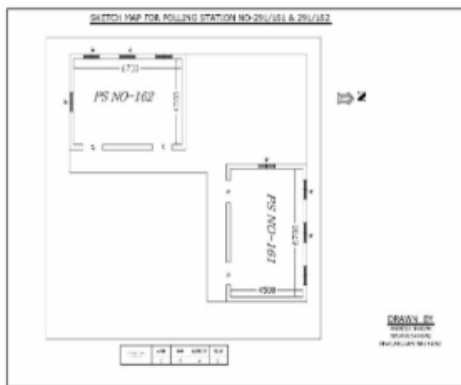

নির্বাচক নিবন্ধন আধিকারিকের স্বাক্ষর

Nazri Naksha

Google Map View

Polling Station Building Front View

Polling Station Front View

Cad View

Key MAP View

1 নাম : রবি সরকার পিতার নাম: অজিত সরকার বাড়ির নং : এন0276 বয়স : 39 লিঙ্গ : পুরুষ	CBF2844710 ফটো উপলব্ধ	2 নাম : নাগরী মন্ডল স্বামীর নাম: সুভাষচন্দ্র মন্ডল বাড়ির নং : n0120 বয়স : 55 লিঙ্গ : মহিলা	CBF2931616 ফটো উপলব্ধ	3 নাম : সুভাষচন্দ্র মণ্ডল পিতার নাম: দীনবন্ধু মণ্ডল বাড়ির নং : n0120 বয়স : 61 লিঙ্গ : পুরুষ	CBF2866358 ফটো উপলব্ধ
4 নাম : চন্দ্রকান্ত সেন পিতার নাম: জিতেন্দ্রনাথ সেন বাড়ির নং : n0118 বয়স : 55 লিঙ্গ : পুরুষ	CBF2853646 ফটো উপলব্ধ	5 নাম : বাসন্তী চ্যাটর্জী স্বামীর নাম: বনেশ্বর চ্যাটর্জী বাড়ির নং : n0117 বয়স : 58 লিঙ্গ : মহিলা	CBF2853638 ফটো উপলব্ধ	6 নাম : গনেশচন্দ্র চ্যাটর্জী পিতার নাম: বনেশ্বর চ্যাটর্জী বাড়ির নং : n0104 বয়স : 40 লিঙ্গ : পুরুষ	CBF2853612 ফটো উপলব্ধ
7 নাম : রঞ্জিত পাল পিতার নাম: শ্যামাপদ পাল বাড়ির নং : n0139 বয়স : 61 লিঙ্গ : পুরুষ	WB/42/292/339022 ফটো উপলব্ধ	8 নাম : আনন্দ গোপাল দাস পিতার নাম: শরৎ কুমার দাস বাড়ির নং : n0138 বয়স : 47 লিঙ্গ : পুরুষ	CBF2548915 ফটো উপলব্ধ	9 নাম : কাকলী পাল স্বামীর নাম: শ্রীনাথ পাল বাড়ির নং : n0122 বয়স : 37 লিঙ্গ : মহিলা	CBF2853752 ফটো উপলব্ধ
10 নাম : পরেশ চুনারি পিতার নাম: অনিল চুনারি বাড়ির নং : n0265 বয়স : 40 লিঙ্গ : পুরুষ	LPP2387298 ফটো উপলব্ধ	11 নাম : সঞ্জয় বেহেরা পিতার নাম: মঙ্গল বেহেরা বাড়ির নং : এন0276 বয়স : 35 লিঙ্গ : পুরুষ	NUM2248375 ফটো উপলব্ধ	12 নাম : কুন্তি সরকার স্বামীর নাম: রবি সরকার বাড়ির নং : এন0276 বয়স : 38 লিঙ্গ : মহিলা	NUM1127711 ফটো উপলব্ধ
13 নাম : রাহুল সরকার পিতার নাম: রবি সরকার বাড়ির নং : এন00৫৬ বয়স : 22 লিঙ্গ : পুরুষ	NUM2636645 ফটো উপলব্ধ	14 নাম : বনেশ্বর চ্যাটর্জী পিতার নাম: বিভূতি চ্যাটর্জী বাড়ির নং : n0111 বয়স : 70 লিঙ্গ : পুরুষ	CBF2853620 ফটো উপলব্ধ	15 নাম : গৌরাঙ্গ প্রসাদ গায়েন পিতার নাম: অঞ্জন কুমার গায়েন বাড়ির নং : কবিচন্দ্রপুর, বার্তম বয়স : 24 লিঙ্গ : পুরুষ	NUM2361095 ফটো উপলব্ধ
16 নাম : রামপ্রসাদ গায়েন পিতার নাম: অঞ্জন কুমার গায়েন বাড়ির নং : n0067 বয়স : 27 লিঙ্গ : পুরুষ	NUM2163863 ফটো উপলব্ধ	17 নাম : দুর্গা রানী গায়েন স্বামীর নাম: অঞ্জন কুমার গায়েন বাড়ির নং : n0067 বয়স : 44 লিঙ্গ : মহিলা	CBF1791151 ফটো উপলব্ধ	18 নাম : অঞ্জন কুমার গায়েন পিতার নাম: পরান কৃষ্ণ গায়েন বাড়ির নং : n0067 বয়স : 47 লিঙ্গ : পুরুষ	CBF1791177 ফটো উপলব্ধ
19 নাম : দিলিপ নন্দ গোস্বামী পিতার নাম: আশুতোষনন্দ গোস্বামী বাড়ির নং : n0130 বয়স : 61 লিঙ্গ : পুরুষ	NUM0661504 ফটো উপলব্ধ	20 নাম : রথীন্দ্র কুমার গোস্বামী পিতার নাম: কৃষ্ণকিশোর গোস্বামী বাড়ির নং : n0034 বয়স : 76 লিঙ্গ : পুরুষ	CBF2530384 ফটো উপলব্ধ	21 নাম : পল্লবী নন্দ গোস্বামী পিতার নাম: দিলীপ নন্দ গোস্বামী বাড়ির নং : এন0130 বয়স : 24 লিঙ্গ : মহিলা	NUM2502243 ফটো উপলব্ধ
22 নাম : স্বপ্না নন্দ গোস্বামী স্বামীর নাম: দিলিপ নন্দ গোস্বামী বাড়ির নং : n0131 বয়স : 51 লিঙ্গ : মহিলা	NUM0661512 ফটো উপলব্ধ	23 নাম : তুহিন ঘোষ পিতার নাম: গৌতম চন্দ্র ঘোষ বাড়ির নং : n0182 বয়স : 26 লিঙ্গ : পুরুষ	NUM2171957 ফটো উপলব্ধ	24 নাম : গৌতম চন্দ্র ঘোষ পিতার নাম: কালিপদ ঘোষ বাড়ির নং : n0182 বয়স : 57 লিঙ্গ : পুরুষ	NUM1630136 ফটো উপলব্ধ
25 নাম : কনিকা ঘোষ স্বামীর নাম: গৌতম চন্দ্র ঘোষ বাড়ির নং : n0181 বয়স : 54 লিঙ্গ : মহিলা	NUM1630128 ফটো উপলব্ধ	26 নাম : পায়েল ঘোষ পিতার নাম: গৌতম চন্দ্র ঘোষ বাড়ির নং : n0180 বয়স : 31 লিঙ্গ : মহিলা	NUM1630003 ফটো উপলব্ধ	27 নাম : সঞ্জয় চ্যাটর্জী পিতার নাম: সুশীল চ্যাটর্জী বাড়ির নং : n0212 বয়স : 50 লিঙ্গ : পুরুষ	NUM1944735 ফটো উপলব্ধ
28 নাম : বিশ্বরূপ চৌধুরী পিতার নাম: গৌতম চৌধুরী বাড়ির নং : n0042 বয়স : 32 লিঙ্গ : পুরুষ	NUM1629948 ফটো উপলব্ধ	29 নাম : বর্ণা চৌধুরী স্বামীর নাম: গৌতম চৌধুরী বাড়ির নং : n0042 বয়স : 50 লিঙ্গ : মহিলা	WB/42/291/402267 ফটো উপলব্ধ	30 নাম : গৌতম চৌধুরী পিতার নাম: শিবশঙ্কর চৌধুরী বাড়ির নং : n0042 বয়স : 55 লিঙ্গ : পুরুষ	WB/42/291/402525 ফটো উপলব্ধ