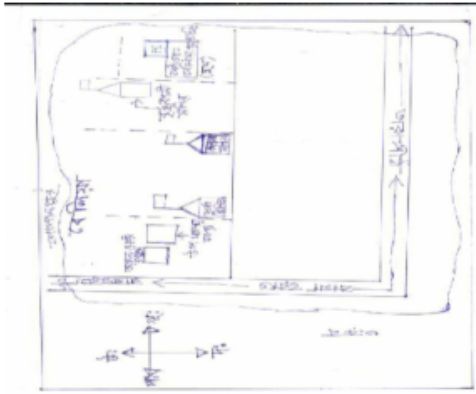

Nazri Naksha