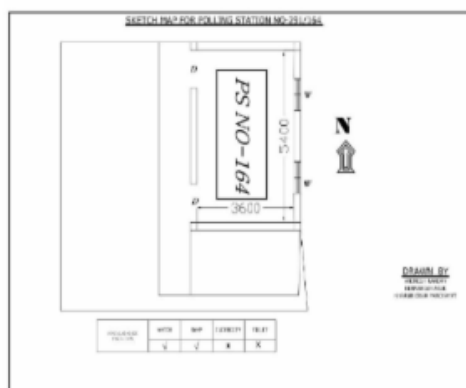

নির্বাচক নিবন্ধন আধিকারিকের স্বাক্ষর

Nazri Naksha

Google Map View

Polling Station Building Front View

Polling Station Front View

Cad View

Key MAP View

1 নাম : টোটোন লেট পিতার নাম: সুনীল লেট বাড়ির নং : n0033 বয়স : 41 লিঙ্গ : পুরুষ	CBF2854594 ফটো উপলব্ধ	2 নাম : বাচ্চু লেট পিতার নাম: সুনীল লেট বাড়ির নং : n0033 বয়স : 35 লিঙ্গ : পুরুষ	NUM1134261 ফটো উপলব্ধ	3 নাম : পূজা লেট স্বামীর নাম: বাচ্চু লেট বাড়ির নং : এন0033 বয়স : 27 লিঙ্গ : মহিলা	NUM2231801 ফটো উপলব্ধ
4 নাম : শংকর কুণ্ডু পিতার নাম: বিশ্বনাথ কুণ্ডু বাড়ির নং : n0059 বয়স : 46 লিঙ্গ : পুরুষ	NUM2373967 ফটো উপলব্ধ	5 নাম : সান্ধী গোপাল কয়াল পিতার নাম: সঞ্জয় কয়াল বাড়ির নং : এন0005 বয়স : 25 লিঙ্গ : পুরুষ	NUM2208148 ফটো উপলব্ধ	6 নাম : কার্তিকচন্দ্র কয়াল পিতার নাম: শিব কয়াল বাড়ির নং : n0005 বয়স : 59 লিঙ্গ : পুরুষ	WB/42/291/405164 ফটো উপলব্ধ
7 নাম : সঞ্জয় কয়াল পিতার নাম: কার্তিক চন্দ্র কয়াল বাড়ির নং : n0005 বয়স : 50 লিঙ্গ : পুরুষ	NUM2374411 ফটো উপলব্ধ	8 নাম : ঝুমকী কয়াল স্বামীর নাম: সঞ্জয় কয়াল বাড়ির নং : n0005 বয়স : 49 লিঙ্গ : মহিলা	NUM2374502 ফটো উপলব্ধ	9 নাম : বেবী ঘোষ স্বামীর নাম: সোমনাথ ঘোষ বাড়ির নং : n0134 বয়স : 31 লিঙ্গ : মহিলা	NUM2042695 ফটো উপলব্ধ
10 নাম : রবীন্দ্রনাথ ঘোষ পিতার নাম: হারাধন ঘোষ বাড়ির নং : n0117 বয়স : 54 লিঙ্গ : পুরুষ	WB/08/066/432553 ফটো উপলব্ধ	11 নাম : সোহাগী ঘোষ স্বামীর নাম: হারাধন ঘোষ বাড়ির নং : n0116 বয়স : 70 লিঙ্গ : মহিলা	WB/08/066/432552 ফটো উপলব্ধ	12 নাম : শিবানী ঘোষ স্বামীর নাম: রবীন্দ্রনাথ ঘোষ বাড়ির নং : n0115 বয়স : 45 লিঙ্গ : মহিলা	GRY1412238 ফটো উপলব্ধ
13 নাম : হারাধন ঘোষ পিতার নাম: ধীরেন ঘোষ বাড়ির নং : n0114 বয়স : 76 লিঙ্গ : পুরুষ	WB/08/066/422562 ফটো উপলব্ধ	14 নাম : চুমকী ঘোষ স্বামীর নাম: পলাশ ঘোষ বাড়ির নং : n0113 বয়স : 31 লিঙ্গ : মহিলা	NUM1630532 ফটো উপলব্ধ	15 নাম : পলাশ ঘোষ পিতার নাম: কাশিনাথ ঘোষ বাড়ির নং : n0113 বয়স : 43 লিঙ্গ : পুরুষ	GRY1413624 ফটো উপলব্ধ
16 নাম : বুল্টী ঘোষ স্বামীর নাম: উৎপল ঘোষ বাড়ির নং : n0113 বয়স : 45 লিঙ্গ : মহিলা	NUM1365824 ফটো উপলব্ধ	17 নাম : উৎপল ঘোষ পিতার নাম: কাশীনাথ ঘোষ বাড়ির নং : n0113 বয়স : 47 লিঙ্গ : পুরুষ	NUM1365816 ফটো উপলব্ধ	18 নাম : উজ্জল কুমার ঘোষ পিতার নাম: কাশীনাথ ঘোষ বাড়ির নং : n0113 বয়স : 51 লিঙ্গ : পুরুষ	NUM1365808 ফটো উপলব্ধ
19 নাম : চিত্তামনি ঘোষ স্বামীর নাম: কাশীনাথ ঘোষ বাড়ির নং : n0113 বয়স : 72 লিঙ্গ : মহিলা	NUM1365790 ফটো উপলব্ধ	20 নাম : সোমনাথ ঘোষ পিতার নাম: বাবুলাল ঘোষ বাড়ির নং : n0113 বয়স : 37 লিঙ্গ : পুরুষ	NUM1630557 ফটো উপলব্ধ	21 নাম : নমিতা ঘোষ স্বামীর নাম: বাবুলাল ঘোষ বাড়ির নং : n0113 বয়স : 50 লিঙ্গ : মহিলা	NUM1630581 ফটো উপলব্ধ
22 নাম : বাবুলাল ঘোষ মায়ের নাম: ভোলা ঘোষ বাড়ির নং : n0113 বয়স : 60 লিঙ্গ : পুরুষ	WB/10/067/399092 ফটো উপলব্ধ	23 নাম : টুঙ্গা ঘোষ স্বামীর নাম: ভুটেন ঘোষ বাড়ির নং : n0112 বয়স : 43 লিঙ্গ : মহিলা	CRY1413624 ফটো উপলব্ধ	24 নাম : সাগরিকা ঘোষ স্বামীর নাম: উজ্জল কুমার ঘোষ বাড়ির নং : n0111 বয়স : 44 লিঙ্গ : মহিলা	NUM1449255 ফটো উপলব্ধ
25 নাম : ভুটেন ঘোষ পিতার নাম: কাশিনাথ ঘোষ বাড়ির নং : n0111 বয়স : 49 লিঙ্গ : পুরুষ	WB/08/066/432585 ফটো উপলব্ধ	26 নাম : অশোক ঘোষ পিতার নাম: বাবুলাল ঘোষ বাড়ির নং : n0136 বয়স : 31 লিঙ্গ : পুরুষ	NUM2042711 ফটো উপলব্ধ	27 নাম : মানব ঘোষ পিতার নাম: রবীন্দ্রনাথ ঘোষ বাড়ির নং : n0117 বয়স : 24 লিঙ্গ : পুরুষ	NUM2373876 ফটো উপলব্ধ
28 নাম : প্রসেনজিৎ ঘোষ পিতার নাম: রবীন্দ্রনাথ ঘোষ বাড়ির নং : এন0117 বয়স : 23 লিঙ্গ : পুরুষ	NUM2792802 ফটো উপলব্ধ	29 নাম : ঝর্না ঘোষ স্বামীর নাম: অশোক ঘোষ বাড়ির নং : n0165 বয়স : 27 লিঙ্গ : মহিলা	NUM2163848 ফটো উপলব্ধ	30 নাম : কৃষ্ণ ঘোষ পিতার নাম: সুবোধ ঘোষ বাড়ির নং : এন0114 বয়স : 25 লিঙ্গ : পুরুষ	NUM2208353 ফটো উপলব্ধ