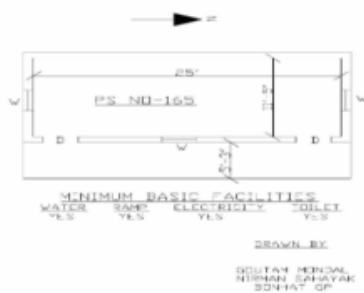

নির্বাচক নিবন্ধন আধিকারিকের স্বাক্ষর

Nazri Naksha

Google Map View

Polling Station Building Front View

Polling Station Front View

Cad View

Key MAP View

1	CBF2481190	নাম : নেককার সেখ পিতার নাম: সাদের সেখ বাড়ির নং : n0300 বয়স : 62 লিঙ্গ : পুরুষ	ফটো উপলব্ধ	2	NUM2810224	নাম : গজল সেখ পিতার নাম: নেককার সেখ বাড়ির নং : কালিকাপুর বয়স : 22 লিঙ্গ : পুরুষ	ফটো উপলব্ধ	3	CBF2840676	নাম : অনুকুল দাস পিতার নাম: সুরেশ দাস বাড়ির নং : n0298 বয়স : 44 লিঙ্গ : পুরুষ	ফটো উপলব্ধ
4	CBF1710342	নাম : রোশনী বিবি স্বামীর নাম: নেককার সেখ বাড়ির নং : n0297 বয়স : 57 লিঙ্গ : মহিলা	ফটো উপলব্ধ	5	NUM2818664	নাম : বেগী কর্মকার স্বামীর নাম: দশরথ কর্মকার বাড়ির নং : n0012 বয়স : 51 লিঙ্গ : মহিলা	ফটো উপলব্ধ	6	NUM1747476	নাম : সখী কর্মকার স্বামীর নাম: জানকী কর্মকার বাড়ির নং : n0209 বয়স : 39 লিঙ্গ : মহিলা	ফটো উপলব্ধ
7	NUM1747443	নাম : জানকী কর্মকার পিতার নাম: লালু কর্মকার বাড়ির নং : n0012 বয়স : 48 লিঙ্গ : পুরুষ	ফটো উপলব্ধ	8	NUM2203545	নাম : সুমিতা কিস্কু স্বামীর নাম: বিশ কিস্কু বাড়ির নং : এন0036 বয়স : 31 লিঙ্গ : মহিলা	ফটো উপলব্ধ	9	NUM2627776	নাম : সোমেন কিস্কু পিতার নাম: রামচন্দ্রন কিস্কু বাড়ির নং : এন0103 বয়স : 24 লিঙ্গ : পুরুষ	ফটো উপলব্ধ
10	NUM2653145	নাম : শঙ্কর কিস্কু পিতার নাম: বারিয়ার কিস্কু বাড়ির নং : এন0২২০ বয়স : 22 লিঙ্গ : পুরুষ	ফটো উপলব্ধ	11	NUM2158368	নাম : জাহানারা খাতুন মায়ের নাম: রোশনী খাতুন বাড়ির নং : n0305 বয়স : 27 লিঙ্গ : মহিলা	ফটো উপলব্ধ	12	NUM1630649	নাম : রাফিনা বিবি স্বামীর নাম: সুইট সিদ্দিকী বাড়ির নং : n0001 বয়স : 33 লিঙ্গ : মহিলা	ফটো উপলব্ধ
13	NUM0675603	নাম : সুইট সিদ্দিকী পিতার নাম: ইউসুফ সিদ্দিকী বাড়ির নং : n0001 বয়স : 37 লিঙ্গ : পুরুষ	ফটো উপলব্ধ	14	NUM1630631	নাম : সাদিনা বিবি স্বামীর নাম: জাহাঙ্গীর সিদ্দিকী বাড়ির নং : n0001 বয়স : 39 লিঙ্গ : মহিলা	ফটো উপলব্ধ	15	WB/42/291/273252	নাম : ফিরোজা বিবি খান স্বামীর নাম: রাখমান খান বাড়ির নং : n0001 বয়স : 51 লিঙ্গ : মহিলা	ফটো উপলব্ধ
16	CBF2474898	নাম : জাহাঙ্গীর সিদ্দিকী পিতার নাম: ইউসুফ সিদ্দিকী বাড়ির নং : n0001 বয়স : 42 লিঙ্গ : পুরুষ	ফটো উপলব্ধ	17	NUM1747518	নাম : হাসনেহেনা খাতুন পিতার নাম: রাখমান খান বাড়ির নং : n0001 বয়স : 30 লিঙ্গ : মহিলা	ফটো উপলব্ধ	18	NUM2552214	নাম : মনীষা চক্রবর্তী পিতার নাম: শুভাশীষ চক্রবর্তী বাড়ির নং : এন০০৬৮ বয়স : 23 লিঙ্গ : মহিলা	ফটো উপলব্ধ
19	NUM2377778	নাম : স্বপ্নদীপ চক্রবর্তী পিতার নাম: দেবশিষ চক্রবর্তী বাড়ির নং : n0068 বয়স : 24 লিঙ্গ : পুরুষ	ফটো উপলব্ধ	20	NUM2702967	নাম : চিন্তামণি টুডু স্বামীর নাম: শ্যামলাল টুডু বাড়ির নং : ততুলবংড়া বয়স : 26 লিঙ্গ : মহিলা	ফটো উপলব্ধ	21	NUM2654937	নাম : দিলীপ টুডু পিতার নাম: সুকুল টুডু বাড়ির নং : এন০১১২ বয়স : 22 লিঙ্গ : পুরুষ	ফটো উপলব্ধ
22	NUM2655736	নাম : গুলামী টুডু স্বামীর নাম: তাল্লা টুডু বাড়ির নং : এন০৬৬ বয়স : 26 লিঙ্গ : মহিলা	ফটো উপলব্ধ	23	NUM2627685	নাম : শান্তি টুডু স্বামীর নাম: জ্ঞান টুডু বাড়ির নং : এন0194 বয়স : 41 লিঙ্গ : মহিলা	ফটো উপলব্ধ	24	NUM2627578	নাম : রানি টুডু পিতার নাম: কিপু টুডু বাড়ির নং : এন0193 বয়স : 23 লিঙ্গ : মহিলা	ফটো উপলব্ধ
Q 25	NUM2627388	নাম : সুফল টুডু পিতার নাম: হোপাল টুডু বাড়ির নং : এন0198 বয়স : 26 লিঙ্গ : পুরুষ	ফটো উপলব্ধ	26	NUM2627115	নাম : মিরল টুডু স্বামীর নাম: সুশীল টুডু বাড়ির নং : এন0187 বয়স : 27 লিঙ্গ : মহিলা	ফটো উপলব্ধ	Q 27	NUM2627180	নাম : সুশীলা টুডু পিতার নাম: বাবুল টুডু বাড়ির নং : এন0187 বয়স : 24 লিঙ্গ : মহিলা	ফটো উপলব্ধ
28	NUM1630623	নাম : বিশ্বনাথ টুডু পিতার নাম: দেবীলাল টুডু বাড়ির নং : n0201 বয়স : 46 লিঙ্গ : পুরুষ	ফটো উপলব্ধ	29	NUM1852268	নাম : বৈদ্যনাথ টুডু পিতার নাম: রবীলাল টুডু বাড়ির নং : n0205 বয়স : 29 লিঙ্গ : পুরুষ	ফটো উপলব্ধ	30	NUM2651610	নাম : হীরালাল টুডু পিতার নাম: বৈদ্যনাথ টুডু বাড়ির নং : এন০১২০ বয়স : 23 লিঙ্গ : পুরুষ	ফটো উপলব্ধ