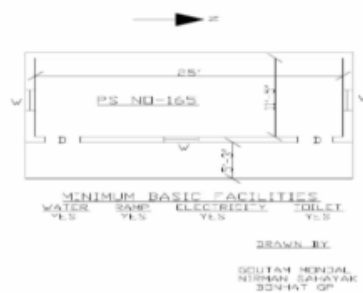

নির্বাচক নিবন্ধন আধিকারিকের স্বাক্ষর

Nazri Naksha

Google Map View

Polling Station Building Front View

Polling Station Front View

Cad View

Key MAP View

1	CBF2481190	নাম : নেককার সেখ পিতার নাম: সাদের সেখ বাড়ির নং : n0300 বয়স : 62 লিঙ্গ : পুরুষ	ফটো উপলব্ধ	2	NUM2810224	নাম : গজল সেখ পিতার নাম: নেককার সেখ বাড়ির নং : কালিকাপুর বয়স : 22 লিঙ্গ : পুরুষ	ফটো উপলব্ধ	3	CBF2840676	নাম : অনুকুল দাস পিতার নাম: সুরেশ দাস বাড়ির নং : n0298 বয়স : 44 লিঙ্গ : পুরুষ	ফটো উপলব্ধ
4	CBF1710342	নাম : রোশনী বিবি স্বামীর নাম: নেককার সেখ বাড়ির নং : n0297 বয়স : 57 লিঙ্গ : মহিলা	ফটো উপলব্ধ	5	NUM2818664	নাম : বেগী কর্মকার স্বামীর নাম: দশরথ কর্মকার বাড়ির নং : n0012 বয়স : 51 লিঙ্গ : মহিলা	ফটো উপলব্ধ	6	NUM1747476	নাম : সখী কর্মকার স্বামীর নাম: জানকী কর্মকার বাড়ির নং : n0209 বয়স : 39 লিঙ্গ : মহিলা	ফটো উপলব্ধ
7	NUM1747443	নাম : জানকী কর্মকার পিতার নাম: লালু কর্মকার বাড়ির নং : n0012 বয়স : 48 লিঙ্গ : পুরুষ	ফটো উপলব্ধ	8	NUM2203545	নাম : সুমিতা কিস্কু স্বামীর নাম: বিশ কিস্কু বাড়ির নং : এন0036 বয়স : 31 লিঙ্গ : মহিলা	ফটো উপলব্ধ	9	NUM2627776	নাম : সোমেন কিস্কু পিতার নাম: রামচন্দ্রন কিস্কু বাড়ির নং : এন0103 বয়স : 24 লিঙ্গ : পুরুষ	ফটো উপলব্ধ
10	NUM2653145	নাম : শঙ্কর কিস্কু পিতার নাম: বারিয়ার কিস্কু বাড়ির নং : এন0২২০ বয়স : 22 লিঙ্গ : পুরুষ	ফটো উপলব্ধ	11	NUM2158368	নাম : জাহানারা খাতুন মায়ের নাম: রোশনী খাতুন বাড়ির নং : n0305 বয়স : 27 লিঙ্গ : মহিলা	ফটো উপলব্ধ	12	NUM1630649	নাম : রাফিনা বিবি স্বামীর নাম: সুইট সিদ্দিকী বাড়ির নং : n0001 বয়স : 33 লিঙ্গ : মহিলা	ফটো উপলব্ধ
13	NUM0675603	নাম : সুইট সিদ্দিকী পিতার নাম: ইউসুফ সিদ্দিকী বাড়ির নং : n0001 বয়স : 37 লিঙ্গ : পুরুষ	ফটো উপলব্ধ	14	NUM1630631	নাম : সাদিনা বিবি স্বামীর নাম: জাহাঙ্গীর সিদ্দিকী বাড়ির নং : n0001 বয়স : 39 লিঙ্গ : মহিলা	ফটো উপলব্ধ	15	WB/42/291/273252	নাম : ফিরোজা বিবি খান স্বামীর নাম: রাখমান খান বাড়ির নং : n0001 বয়স : 51 লিঙ্গ : মহিলা	ফটো উপলব্ধ
16	CBF2474898	নাম : জাহাঙ্গীর সিদ্দিকী পিতার নাম: ইউসুফ সিদ্দিকী বাড়ির নং : n0001 বয়স : 42 লিঙ্গ : পুরুষ	ফটো উপলব্ধ	17	NUM1747518	নাম : হাসনেহেনা খাতুন পিতার নাম: রাখমান খান বাড়ির নং : n0001 বয়স : 30 লিঙ্গ : মহিলা	ফটো উপলব্ধ	18	NUM2552214	নাম : মনীষা চক্রবর্তী পিতার নাম: শুভাশীষ চক্রবর্তী বাড়ির নং : এন০০৬৮ বয়স : 23 লিঙ্গ : মহিলা	ফটো উপলব্ধ
19	NUM2377778	নাম : স্বপ্নদীপ চক্রবর্তী পিতার নাম: দেবশিষ চক্রবর্তী বাড়ির নং : n0068 বয়স : 24 লিঙ্গ : পুরুষ	ফটো উপলব্ধ	20	NUM2702967	নাম : চিন্তামণি টুডু স্বামীর নাম: শ্যামলাল টুডু বাড়ির নং : ততুলবংড়া বয়স : 26 লিঙ্গ : মহিলা	ফটো উপলব্ধ	21	NUM2654937	নাম : দিলীপ টুডু পিতার নাম: সুকুল টুডু বাড়ির নং : এন০১১২ বয়স : 22 লিঙ্গ : পুরুষ	ফটো উপলব্ধ
22	NUM2655736	নাম : গুলামী টুডু স্বামীর নাম: তাল্লা টুডু বাড়ির নং : এন০৬৬ বয়স : 26 লিঙ্গ : মহিলা	ফটো উপলব্ধ	23	NUM2627685	নাম : শান্তি টুডু স্বামীর নাম: জ্ঞান টুডু বাড়ির নং : এন0194 বয়স : 41 লিঙ্গ : মহিলা	ফটো উপলব্ধ	24	NUM2627578	নাম : রানি টুডু পিতার নাম: কিপু টুডু বাড়ির নং : এন0193 বয়স : 23 লিঙ্গ : মহিলা	ফটো উপলব্ধ
Q 25	NUM2627388	নাম : সুফল টুডু পিতার নাম: হোপাল টুডু বাড়ির নং : এন0198 বয়স : 26 লিঙ্গ : পুরুষ	ফটো উপলব্ধ	26	NUM2627115	নাম : মিরল টুডু স্বামীর নাম: সুশীল টুডু বাড়ির নং : এন0187 বয়স : 27 লিঙ্গ : মহিলা	ফটো উপলব্ধ	Q 27	NUM2627180	নাম : সুশীলা টুডু পিতার নাম: বাবুল টুডু বাড়ির নং : এন0187 বয়স : 24 লিঙ্গ : মহিলা	ফটো উপলব্ধ
28	NUM1630623	নাম : বিশ্বনাথ টুডু পিতার নাম: দেবীলাল টুডু বাড়ির নং : n0201 বয়স : 46 লিঙ্গ : পুরুষ	ফটো উপলব্ধ	29	NUM1852268	নাম : বৈদ্যনাথ টুডু পিতার নাম: রবীলাল টুডু বাড়ির নং : n0205 বয়স : 29 লিঙ্গ : পুরুষ	ফটো উপলব্ধ	30	NUM2651610	নাম : হীরালাল টুডু পিতার নাম: বৈদ্যনাথ টুডু বাড়ির নং : এন০১২০ বয়স : 23 লিঙ্গ : পুরুষ	ফটো উপলব্ধ