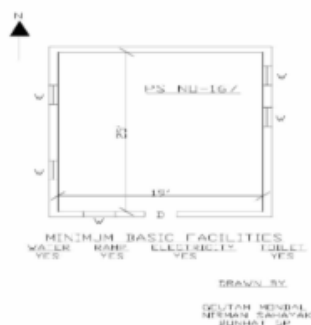

নির্বাচক নিবন্ধন আধিকারিকের স্বাক্ষর

Nazri Naksha

Google Map View

Polling Station Building Front View

Polling Station Front View

Cad View

Key MAP View

1 নাম : রশনি বিবি স্বামীর নাম: সেগাল সেখ বাড়ির নং : n0169 বয়স : 66 লিঙ্গ : মহিলা ফটো উপলব্ধ	WB/42/291/279115	2 নাম : সামশের সেখ পিতার নাম: ইয়ামিন সেখ বাড়ির নং : n0099 বয়স : 23 লিঙ্গ : পুরুষ ফটো উপলব্ধ	NUM1946474	3 নাম : জহরুল সেখ পিতার নাম: আমির সেখ বাড়ির নং : n0048 বয়স : 29 লিঙ্গ : পুরুষ ফটো উপলব্ধ	NUM1946466
4 নাম : মিনা বিবি স্বামীর নাম: জাকিরুল খাঁ বাড়ির নং : n0033 বয়স : 29 লিঙ্গ : মহিলা ফটো উপলব্ধ	NUM1946821	5 নাম : ইসমাইল সেখ পিতার নাম: সফিক সেখ বাড়ির নং : n0026 বয়স : 28 লিঙ্গ : পুরুষ ফটো উপলব্ধ	NUM1998798	6 নাম : রকি সেখ পিতার নাম: আকতার সেখ বাড়ির নং : n0042 বয়স : 30 লিঙ্গ : পুরুষ ফটো উপলব্ধ	NUM1946847
7 নাম : কামাল খাঁ পিতার নাম: তাহেরম খাঁ বাড়ির নং : n0040 বয়স : 54 লিঙ্গ : পুরুষ ফটো উপলব্ধ	WB/42/291/279383	8 নাম : মাসোমা বিবি স্বামীর নাম: কামাল খাঁ বাড়ির নং : n0040 বয়স : 55 লিঙ্গ : মহিলা ফটো উপলব্ধ	NUM2751394	9 নাম : রাজব খাঁ পিতার নাম: মিলিল খাঁ বাড়ির নং : n0047 বয়স : 33 লিঙ্গ : পুরুষ ফটো উপলব্ধ	NUM1527456
10 নাম : টুকটুকি বিবি স্বামীর নাম: রাজব খাঁ বাড়ির নং : n0027 বয়স : 40 লিঙ্গ : মহিলা ফটো উপলব্ধ	NUM1527662	11 নাম : হাঁসমত খাঁ পিতার নাম: খেলিল খাঁ বাড়ির নং : n0027 বয়স : 50 লিঙ্গ : পুরুষ ফটো উপলব্ধ	WB/42/291/279385	12 নাম : সাালেমা বিবি স্বামীর নাম: খেলিল খাঁ বাড়ির নং : n0027 বয়স : 75 লিঙ্গ : মহিলা ফটো উপলব্ধ	WB/42/291/279284
13 নাম : জামেরুন বিবি স্বামীর নাম: রফিদুল সেখ বাড়ির নং : n0008 বয়স : 33 লিঙ্গ : মহিলা ফটো উপলব্ধ	NUM1631480	14 নাম : সফিদুল খান পিতার নাম: মাওলাবক্স খাঁ বাড়ির নং : n0008 বয়স : 33 লিঙ্গ : পুরুষ ফটো উপলব্ধ	NUM1631589	15 নাম : মোমেনা বিবি স্বামীর নাম: জুহা সেখ বাড়ির নং : n0008 বয়স : 75 লিঙ্গ : মহিলা ফটো উপলব্ধ	WB/42/291/279087
16 নাম : সাফিজুল খাঁ পিতার নাম: উত্তম খাঁ বাড়ির নং : n0033 বয়স : 33 লিঙ্গ : পুরুষ ফটো উপলব্ধ	CBF2846525	17 নাম : আহেরা বিবি স্বামীর নাম: মজ খাঁ বাড়ির নং : n0033 বয়স : 65 লিঙ্গ : মহিলা ফটো উপলব্ধ	WB/42/291/279149	18 নাম : তোসলেমা বিবি স্বামীর নাম: উত্তম সেখ বাড়ির নং : n0033 বয়স : 33 লিঙ্গ : মহিলা ফটো উপলব্ধ	CBF2902799
19 নাম : জামিলা খানম (বিবি) স্বামীর নাম: নাজির হোসেন সেখ বাড়ির নং : n0043 বয়স : 39 লিঙ্গ : মহিলা ফটো উপলব্ধ	NUM1367374	20 নাম : নাজির হোসেন সেখ পিতার নাম: বাক্কার সেখ বাড়ির নং : n0043 বয়স : 39 লিঙ্গ : পুরুষ ফটো উপলব্ধ	CBF2902955	21 নাম : রেজিনা বিবি স্বামীর নাম: জাক্কার সেখ বাড়ির নং : n0043 বয়স : 48 লিঙ্গ : মহিলা ফটো উপলব্ধ	WB/42/291/279183
22 নাম : আংগুরা বিবি স্বামীর নাম: বাক্কার সেখ বাড়ির নং : n0043 বয়স : 62 লিঙ্গ : মহিলা ফটো উপলব্ধ	WB/42/291/279114	23 নাম : সাহিনা বিবি স্বামীর নাম: জামির সেখ বাড়ির নং : n0042 বয়স : 39 লিঙ্গ : মহিলা ফটো উপলব্ধ	NUM1631373	24 নাম : জামির সেখ পিতার নাম: আতে সেখ বাড়ির নং : n0042 বয়স : 36 লিঙ্গ : পুরুষ ফটো উপলব্ধ	NUM0684894
25 নাম : টুম্পা খাতুন পিতার নাম: আকতার সেখ বাড়ির নং : n0042 বয়স : 29 লিঙ্গ : মহিলা ফটো উপলব্ধ	NUM1852847	26 নাম : মাসোমা বিবি স্বামীর নাম: আকতার সেখ বাড়ির নং : n0042 বয়স : 48 লিঙ্গ : মহিলা ফটো উপলব্ধ	WB/42/291/279406	27 নাম : লালবানু বিবি স্বামীর নাম: আতে সেখ বাড়ির নং : n0042 বয়স : 70 লিঙ্গ : মহিলা ফটো উপলব্ধ	WB/42/291/279086
28 নাম : কেকার খাঁ পিতার নাম: জামির খাঁ বাড়ির নং : n0115 বয়স : 39 লিঙ্গ : পুরুষ ফটো উপলব্ধ	CBF2679827	29 নাম : রাজিব খাঁ পিতার নাম: জামির খাঁ বাড়ির নং : n0115 বয়স : 39 লিঙ্গ : পুরুষ ফটো উপলব্ধ	NUM1527993	30 নাম : কমল বিবি স্বামীর নাম: আমির খাঁ বাড়ির নং : n0115 বয়স : 50 লিঙ্গ : মহিলা ফটো উপলব্ধ	CBF2778124