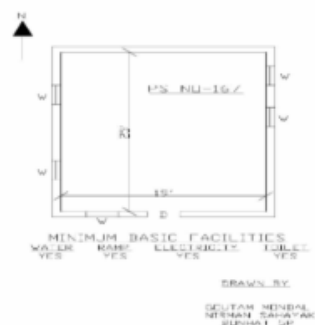

নির্বাচক নিবন্ধন আধিকারিকের স্বাক্ষর

Nazri Naksha

Google Map View

Polling Station Building Front View

Polling Station Front View

Cad View

Key MAP View

1 নাম : রশনি বিবি স্বামীর নাম: সেগাল সেখ বাড়ির নং : n0169 বয়স : 66 লিঙ্গ : মহিলা ফটো উপলব্ধ	WB/42/291/279115	2 নাম : সামশের সেখ পিতার নাম: ইয়ামিন সেখ বাড়ির নং : n0099 বয়স : 23 লিঙ্গ : পুরুষ ফটো উপলব্ধ	NUM1946474	3 নাম : জহরুল সেখ পিতার নাম: আমির সেখ বাড়ির নং : n0048 বয়স : 29 লিঙ্গ : পুরুষ ফটো উপলব্ধ	NUM1946466
4 নাম : মিনা বিবি স্বামীর নাম: জাকিরুল খাঁ বাড়ির নং : n0033 বয়স : 29 লিঙ্গ : মহিলা ফটো উপলব্ধ	NUM1946821	5 নাম : ইসমাইল সেখ পিতার নাম: সফিক সেখ বাড়ির নং : n0026 বয়স : 28 লিঙ্গ : পুরুষ ফটো উপলব্ধ	NUM1998798	6 নাম : রকি সেখ পিতার নাম: আকতার সেখ বাড়ির নং : n0042 বয়স : 30 লিঙ্গ : পুরুষ ফটো উপলব্ধ	NUM1946847
7 নাম : কামাল খাঁ পিতার নাম: তাহেরম খাঁ বাড়ির নং : n0040 বয়স : 54 লিঙ্গ : পুরুষ ফটো উপলব্ধ	WB/42/291/279383	8 নাম : মাসোমা বিবি স্বামীর নাম: কামাল খাঁ বাড়ির নং : n0040 বয়স : 55 লিঙ্গ : মহিলা ফটো উপলব্ধ	NUM2751394	9 নাম : রাজব খাঁ পিতার নাম: মিলিল খাঁ বাড়ির নং : n0047 বয়স : 33 লিঙ্গ : পুরুষ ফটো উপলব্ধ	NUM1527456
10 নাম : টুকটুকি বিবি স্বামীর নাম: রাজব খাঁ বাড়ির নং : n0027 বয়স : 40 লিঙ্গ : মহিলা ফটো উপলব্ধ	NUM1527662	11 নাম : হাঁসমত খাঁ পিতার নাম: খেলিল খাঁ বাড়ির নং : n0027 বয়স : 50 লিঙ্গ : পুরুষ ফটো উপলব্ধ	WB/42/291/279385	12 নাম : সাালেমা বিবি স্বামীর নাম: খেলিল খাঁ বাড়ির নং : n0027 বয়স : 75 লিঙ্গ : মহিলা ফটো উপলব্ধ	WB/42/291/279284
13 নাম : জামেরুন বিবি স্বামীর নাম: রফিদুল সেখ বাড়ির নং : n0008 বয়স : 33 লিঙ্গ : মহিলা ফটো উপলব্ধ	NUM1631480	14 নাম : সফিদুল খান পিতার নাম: মাওলাবক্স খাঁ বাড়ির নং : n0008 বয়স : 33 লিঙ্গ : পুরুষ ফটো উপলব্ধ	NUM1631589	15 নাম : মোমেনা বিবি স্বামীর নাম: জুহা সেখ বাড়ির নং : n0008 বয়স : 75 লিঙ্গ : মহিলা ফটো উপলব্ধ	WB/42/291/279087
16 নাম : সাফিজুল খাঁ পিতার নাম: উত্তম খাঁ বাড়ির নং : n0033 বয়স : 33 লিঙ্গ : পুরুষ ফটো উপলব্ধ	CBF2846525	17 নাম : আহেরা বিবি স্বামীর নাম: মজ খাঁ বাড়ির নং : n0033 বয়স : 65 লিঙ্গ : মহিলা ফটো উপলব্ধ	WB/42/291/279149	18 নাম : তোসলেমা বিবি স্বামীর নাম: উত্তম সেখ বাড়ির নং : n0033 বয়স : 33 লিঙ্গ : মহিলা ফটো উপলব্ধ	CBF2902799
19 নাম : জামিলা খানম (বিবি) স্বামীর নাম: নাজির হোসেন সেখ বাড়ির নং : n0043 বয়স : 39 লিঙ্গ : মহিলা ফটো উপলব্ধ	NUM1367374	20 নাম : নাজির হোসেন সেখ পিতার নাম: বাক্কার সেখ বাড়ির নং : n0043 বয়স : 39 লিঙ্গ : পুরুষ ফটো উপলব্ধ	CBF2902955	21 নাম : রেজিনা বিবি স্বামীর নাম: জাক্কার সেখ বাড়ির নং : n0043 বয়স : 48 লিঙ্গ : মহিলা ফটো উপলব্ধ	WB/42/291/279183
22 নাম : আংগুরা বিবি স্বামীর নাম: বাক্কার সেখ বাড়ির নং : n0043 বয়স : 62 লিঙ্গ : মহিলা ফটো উপলব্ধ	WB/42/291/279114	23 নাম : সাহিনা বিবি স্বামীর নাম: জামির সেখ বাড়ির নং : n0042 বয়স : 39 লিঙ্গ : মহিলা ফটো উপলব্ধ	NUM1631373	24 নাম : জামির সেখ পিতার নাম: আতে সেখ বাড়ির নং : n0042 বয়স : 36 লিঙ্গ : পুরুষ ফটো উপলব্ধ	NUM0684894
25 নাম : টুম্পা খাতুন পিতার নাম: আকতার সেখ বাড়ির নং : n0042 বয়স : 29 লিঙ্গ : মহিলা ফটো উপলব্ধ	NUM1852847	26 নাম : মাসোমা বিবি স্বামীর নাম: আকতার সেখ বাড়ির নং : n0042 বয়স : 48 লিঙ্গ : মহিলা ফটো উপলব্ধ	WB/42/291/279406	27 নাম : লালবানু বিবি স্বামীর নাম: আতে সেখ বাড়ির নং : n0042 বয়স : 70 লিঙ্গ : মহিলা ফটো উপলব্ধ	WB/42/291/279086
28 নাম : কেকার খাঁ পিতার নাম: জামির খাঁ বাড়ির নং : n0115 বয়স : 39 লিঙ্গ : পুরুষ ফটো উপলব্ধ	CBF2679827	29 নাম : রাজিব খাঁ পিতার নাম: জামির খাঁ বাড়ির নং : n0115 বয়স : 39 লিঙ্গ : পুরুষ ফটো উপলব্ধ	NUM1527993	30 নাম : কমল বিবি স্বামীর নাম: আমির খাঁ বাড়ির নং : n0115 বয়স : 50 লিঙ্গ : মহিলা ফটো উপলব্ধ	CBF2778124