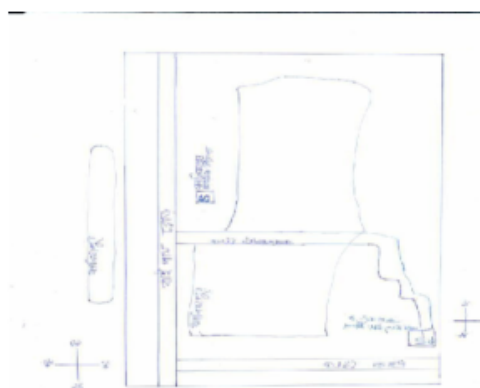

নির্বাচক নিবন্ধন আধিকারিকের স্বাক্ষর

Nazri Naksha

Google Map View

Polling Station Building Front View

Polling Station Front View

Cad View

Key MAP View

1 নাম : রশনি বিবি স্বামীর নাম: সেগাল সেখ বাড়ির নং : n0169 বয়স : 66 লিঙ্গ : মহিলা ফটো উপলব্ধ	WB/42/291/279115	2 নাম : সামশের সেখ পিতার নাম: ইয়ামিন সেখ বাড়ির নং : n0099 বয়স : 23 লিঙ্গ : পুরুষ ফটো উপলব্ধ	NUM1946474	3 নাম : জহরুল সেখ পিতার নাম: আমির সেখ বাড়ির নং : n0048 বয়স : 29 লিঙ্গ : পুরুষ ফটো উপলব্ধ	NUM1946466
4 নাম : মিনা বিবি স্বামীর নাম: জাকিরুল খাঁ বাড়ির নং : n0033 বয়স : 29 লিঙ্গ : মহিলা ফটো উপলব্ধ	NUM1946821	5 নাম : ইসমাইল সেখ পিতার নাম: সফিক সেখ বাড়ির নং : n0026 বয়স : 28 লিঙ্গ : পুরুষ ফটো উপলব্ধ	NUM1998798	6 নাম : রকি সেখ পিতার নাম: আকতার সেখ বাড়ির নং : n0042 বয়স : 30 লিঙ্গ : পুরুষ ফটো উপলব্ধ	NUM1946847
7 নাম : কামাল খাঁ পিতার নাম: তাহেরম খাঁ বাড়ির নং : n0040 বয়স : 54 লিঙ্গ : পুরুষ ফটো উপলব্ধ	WB/42/291/279383	8 নাম : মাসোমা বিবি স্বামীর নাম: কামাল খাঁ বাড়ির নং : n0040 বয়স : 55 লিঙ্গ : মহিলা ফটো উপলব্ধ	NUM2751394	9 নাম : রাজব খাঁ পিতার নাম: মিলিল খাঁ বাড়ির নং : n0047 বয়স : 33 লিঙ্গ : পুরুষ ফটো উপলব্ধ	NUM1527456
10 নাম : টুকটুকি বিবি স্বামীর নাম: রাজব খাঁ বাড়ির নং : n0027 বয়স : 40 লিঙ্গ : মহিলা ফটো উপলব্ধ	NUM1527662	11 নাম : হাঁসমত খাঁ পিতার নাম: খেলিল খাঁ বাড়ির নং : n0027 বয়স : 50 লিঙ্গ : পুরুষ ফটো উপলব্ধ	WB/42/291/279385	12 নাম : সাালেমা বিবি স্বামীর নাম: খেলিল খাঁ বাড়ির নং : n0027 বয়স : 75 লিঙ্গ : মহিলা ফটো উপলব্ধ	WB/42/291/279284
13 নাম : জামেরুন বিবি স্বামীর নাম: রফিদুল সেখ বাড়ির নং : n0008 বয়স : 33 লিঙ্গ : মহিলা ফটো উপলব্ধ	NUM1631480	14 নাম : সফিদুল খান পিতার নাম: মাওলাবক্স খাঁ বাড়ির নং : n0008 বয়স : 33 লিঙ্গ : পুরুষ ফটো উপলব্ধ	NUM1631589	15 নাম : মোমেনা বিবি স্বামীর নাম: জুহা সেখ বাড়ির নং : n0008 বয়স : 75 লিঙ্গ : মহিলা ফটো উপলব্ধ	WB/42/291/279087
16 নাম : সাফিজুল খাঁ পিতার নাম: উত্তম খাঁ বাড়ির নং : n0033 বয়স : 33 লিঙ্গ : পুরুষ ফটো উপলব্ধ	CBF2846525	17 নাম : আহেরা বিবি স্বামীর নাম: মজ খাঁ বাড়ির নং : n0033 বয়স : 65 লিঙ্গ : মহিলা ফটো উপলব্ধ	WB/42/291/279149	18 নাম : তোসলেমা বিবি স্বামীর নাম: উত্তম সেখ বাড়ির নং : n0033 বয়স : 33 লিঙ্গ : মহিলা ফটো উপলব্ধ	CBF2902799
19 নাম : জামিলা খানম (বিবি) স্বামীর নাম: নাজির হোসেন সেখ বাড়ির নং : n0043 বয়স : 39 লিঙ্গ : মহিলা ফটো উপলব্ধ	NUM1367374	20 নাম : নাজির হোসেন সেখ পিতার নাম: বাক্কার সেখ বাড়ির নং : n0043 বয়স : 39 লিঙ্গ : পুরুষ ফটো উপলব্ধ	CBF2902955	21 নাম : রেজিনা বিবি স্বামীর নাম: জাক্কার সেখ বাড়ির নং : n0043 বয়স : 48 লিঙ্গ : মহিলা ফটো উপলব্ধ	WB/42/291/279183
22 নাম : আংগুরা বিবি স্বামীর নাম: বাক্কার সেখ বাড়ির নং : n0043 বয়স : 62 লিঙ্গ : মহিলা ফটো উপলব্ধ	WB/42/291/279114	23 নাম : সাহিনা বিবি স্বামীর নাম: জামির সেখ বাড়ির নং : n0042 বয়স : 39 লিঙ্গ : মহিলা ফটো উপলব্ধ	NUM1631373	24 নাম : জামির সেখ পিতার নাম: আতে সেখ বাড়ির নং : n0042 বয়স : 36 লিঙ্গ : পুরুষ ফটো উপলব্ধ	NUM0684894
25 নাম : টুম্পা খাতুন পিতার নাম: আকতার সেখ বাড়ির নং : n0042 বয়স : 29 লিঙ্গ : মহিলা ফটো উপলব্ধ	NUM1852847	26 নাম : মাসোমা বিবি স্বামীর নাম: আকতার সেখ বাড়ির নং : n0042 বয়স : 48 লিঙ্গ : মহিলা ফটো উপলব্ধ	WB/42/291/279406	27 নাম : লালবানু বিবি স্বামীর নাম: আতে সেখ বাড়ির নং : n0042 বয়স : 70 লিঙ্গ : মহিলা ফটো উপলব্ধ	WB/42/291/279086
28 নাম : কেকার খাঁ পিতার নাম: জামির খাঁ বাড়ির নং : n0115 বয়স : 39 লিঙ্গ : পুরুষ ফটো উপলব্ধ	CBF2679827	29 নাম : রাজিব খাঁ পিতার নাম: জামির খাঁ বাড়ির নং : n0115 বয়স : 39 লিঙ্গ : পুরুষ ফটো উপলব্ধ	NUM1527993	30 নাম : কমল বিবি স্বামীর নাম: আমির খাঁ বাড়ির নং : n0115 বয়স : 50 লিঙ্গ : মহিলা ফটো উপলব্ধ	CBF2778124