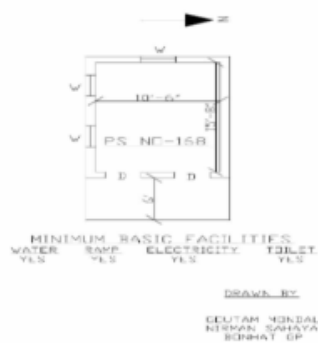

নির্বাচক নিবন্ধন আধিকারিকের স্বাক্ষর

Nazri Naksha

Google Map View

Polling Station Building Front View

Polling Station Front View

Cad View

Key MAP View

1	WB/42/291/282279	নাম : সাবেরিনা স্বামীর নাম: গোলাম রসুল সেখ বাড়ির নং : n0054 বয়স : 55 লিঙ্গ : মহিলা	ফটো উপলব্ধ	2	NUM1528389	নাম : সমন সেখ পিতার নাম: গোলাম রসুল সেখ বাড়ির নং : n0054 বয়স : 55 লিঙ্গ : পুরুষ	ফটো উপলব্ধ	3	WB/42/291/282563	নাম : সমিরুদ্দিন সেখ পিতার নাম: মমিজ সেখ বাড়ির নং : n0114 বয়স : 48 লিঙ্গ : পুরুষ	ফটো উপলব্ধ
4	WB/42/291/282315	নাম : হেনা স্বামীর নাম: মমিজ সেখ বাড়ির নং : n0114 বয়স : 65 লিঙ্গ : মহিলা	ফটো উপলব্ধ	5	NUM1749092	নাম : রিংকি বিবি স্বামীর নাম: আলো সেখ বাড়ির নং : n0095 বয়স : 30 লিঙ্গ : মহিলা	ফটো উপলব্ধ	6	NUM1749100	নাম : আলো সেখ পিতার নাম: আরজাদ সেখ বাড়ির নং : n0095 বয়স : 31 লিঙ্গ : পুরুষ	ফটো উপলব্ধ
7	WB/42/291/285183	নাম : আসরোফা বিবি স্বামীর নাম: আরজাদ সেখ বাড়ির নং : n0095 বয়স : 49 লিঙ্গ : মহিলা	ফটো উপলব্ধ	8	NUM1528322	নাম : নূরনবি সেখ পিতার নাম: আক্তার সেখ বাড়ির নং : n0091 বয়স : 33 লিঙ্গ : পুরুষ	ফটো উপলব্ধ	9	NUM1528777	নাম : জহির সেখ পিতার নাম: আক্তার সেখ বাড়ির নং : n0091 বয়স : 35 লিঙ্গ : পুরুষ	ফটো উপলব্ধ
10	CBF2903078	নাম : হাসনাবানু বিবি স্বামীর নাম: আনারুল সেখ বাড়ির নং : n0091 বয়স : 40 লিঙ্গ : মহিলা	ফটো উপলব্ধ	11	CBF2679967	নাম : আনারুল সেখ পিতার নাম: মুক্তার সেখ বাড়ির নং : n0091 বয়স : 40 লিঙ্গ : পুরুষ	ফটো উপলব্ধ	12	NUM1853415	নাম : নূরবানু বিবি স্বামীর নাম: মজিবুল সেখ বাড়ির নং : n0091 বয়স : 34 লিঙ্গ : মহিলা	ফটো উপলব্ধ
13	NUM1368497	নাম : মজিবুল সেখ পিতার নাম: বুলবুল সেখ বাড়ির নং : n0091 বয়স : 37 লিঙ্গ : পুরুষ	ফটো উপলব্ধ	14	NUM1528660	নাম : জোৎস্না বিবি স্বামীর নাম: রেজাউল সেখ বাড়ির নং : n0091 বয়স : 33 লিঙ্গ : মহিলা	ফটো উপলব্ধ	15	NUM1749068	নাম : আজিজুল সেখ পিতার নাম: ইসানুর সেখ বাড়ির নং : n0025 বয়স : 31 লিঙ্গ : পুরুষ	ফটো উপলব্ধ
16	CBF2479426	নাম : ওয়েলাল বিবি স্বামীর নাম: নিয়ামতুল্লা সেখ বাড়ির নং : n0025 বয়স : 64 লিঙ্গ : মহিলা	ফটো উপলব্ধ	17	WB/42/291/282236	নাম : মেরুনা বিবি স্বামীর নাম: আবুল কালাম বাড়ির নং : n0008 বয়স : 49 লিঙ্গ : মহিলা	ফটো উপলব্ধ	18	CBF0482265	নাম : আবুলকালাম পিতার নাম: আল্লারাখা সেখ বাড়ির নং : n0008 বয়স : 53 লিঙ্গ : পুরুষ	ফটো উপলব্ধ
19	NUM1528678	নাম : মিঠু খাঁ পিতার নাম: ফুরকান খাঁ বাড়ির নং : n0018 বয়স : 35 লিঙ্গ : পুরুষ	ফটো উপলব্ধ	20	CBF2479673	নাম : শীলু খাঁ পিতার নাম: ফুরকান খাঁ বাড়ির নং : n0018 বয়স : 44 লিঙ্গ : পুরুষ	ফটো উপলব্ধ	21	WB/42/291/282570	নাম : লীলু খাঁ পিতার নাম: ফুরকান খাঁ বাড়ির নং : n0018 বয়স : 48 লিঙ্গ : পুরুষ	ফটো উপলব্ধ
22	NUM1450212	নাম : তসিব সেখ পিতার নাম: জালাল সেখ বাড়ির নং : n0017 বয়স : 36 লিঙ্গ : পুরুষ	ফটো উপলব্ধ	23	CBF2139004	নাম : সাবের সেখ পিতার নাম: জালাল সেখ বাড়ির নং : n0017 বয়স : 44 লিঙ্গ : পুরুষ	ফটো উপলব্ধ	24	CBF2479442	নাম : আমির সেখ পিতার নাম: জালাল সেখ বাড়ির নং : n0017 বয়স : 44 লিঙ্গ : পুরুষ	ফটো উপলব্ধ
25	WB/42/291/282377	নাম : আমিরুল বিবি স্বামীর নাম: জালাল সেখ বাড়ির নং : n0017 বয়স : 70 লিঙ্গ : মহিলা	ফটো উপলব্ধ	26	CBF1710599	নাম : সোনালী লেট স্বামীর নাম: লক্ষীনারায়ন লেট বাড়ির নং : n0013 বয়স : 47 লিঙ্গ : মহিলা	ফটো উপলব্ধ	27	NUM1528637	নাম : সেরেফা বিবি স্বামীর নাম: মিকরেট সেখ বাড়ির নং : n0013 বয়স : 55 লিঙ্গ : মহিলা	ফটো উপলব্ধ
28	WB/42/291/282535	নাম : আনজু স্বামীর নাম: হাকিম খাঁ বাড়ির নং : n0013 বয়স : 90 লিঙ্গ : মহিলা	ফটো উপলব্ধ	29	NUM1368505	নাম : রেজাউল সেখ পিতার নাম: বুলবুল সেখ বাড়ির নং : n0091 বয়স : 39 লিঙ্গ : পুরুষ	ফটো উপলব্ধ	30	CBF2931319	নাম : কমোলি বিবি স্বামীর নাম: বুলবুল সেখ বাড়ির নং : n0091 বয়স : 58 লিঙ্গ : মহিলা	ফটো উপলব্ধ