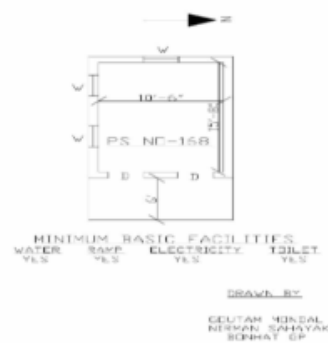

নির্বাচক নিবন্ধন আধিকারিকের স্বাক্ষর

Nazri Naksha

Google Map View

Polling Station Building Front View

Polling Station Front View

Cad View

Key MAP View

1	WB/42/291/282279	নাম : সাবেরিনা স্বামীর নাম: গোলাম রসুল সেখ বাড়ির নং : n0054 বয়স : 55 লিঙ্গ : মহিলা	ফটো উপলব্ধ	2	NUM1528389	নাম : সমন সেখ পিতার নাম: গোলাম রসুল সেখ বাড়ির নং : n0054 বয়স : 55 লিঙ্গ : পুরুষ	ফটো উপলব্ধ	3	WB/42/291/282563	নাম : সমিরুদ্দিন সেখ পিতার নাম: মমিজ সেখ বাড়ির নং : n0114 বয়স : 48 লিঙ্গ : পুরুষ	ফটো উপলব্ধ
4	WB/42/291/282315	নাম : হেনা স্বামীর নাম: মমিজ সেখ বাড়ির নং : n0114 বয়স : 65 লিঙ্গ : মহিলা	ফটো উপলব্ধ	5	NUM1749092	নাম : রিংকি বিবি স্বামীর নাম: আলো সেখ বাড়ির নং : n0095 বয়স : 30 লিঙ্গ : মহিলা	ফটো উপলব্ধ	6	NUM1749100	নাম : আলো সেখ পিতার নাম: আরজাদ সেখ বাড়ির নং : n0095 বয়স : 31 লিঙ্গ : পুরুষ	ফটো উপলব্ধ
7	WB/42/291/285183	নাম : আসরোফা বিবি স্বামীর নাম: আরজাদ সেখ বাড়ির নং : n0095 বয়স : 49 লিঙ্গ : মহিলা	ফটো উপলব্ধ	8	NUM1528322	নাম : নূরনবি সেখ পিতার নাম: আক্তার সেখ বাড়ির নং : n0091 বয়স : 33 লিঙ্গ : পুরুষ	ফটো উপলব্ধ	9	NUM1528777	নাম : জহির সেখ পিতার নাম: আক্তার সেখ বাড়ির নং : n0091 বয়স : 35 লিঙ্গ : পুরুষ	ফটো উপলব্ধ
10	CBF2903078	নাম : হাসনাবানু বিবি স্বামীর নাম: আনারুল সেখ বাড়ির নং : n0091 বয়স : 40 লিঙ্গ : মহিলা	ফটো উপলব্ধ	11	CBF2679967	নাম : আনারুল সেখ পিতার নাম: মুক্তার সেখ বাড়ির নং : n0091 বয়স : 40 লিঙ্গ : পুরুষ	ফটো উপলব্ধ	12	NUM1853415	নাম : নূরবানু বিবি স্বামীর নাম: মজিবুল সেখ বাড়ির নং : n0091 বয়স : 34 লিঙ্গ : মহিলা	ফটো উপলব্ধ
13	NUM1368497	নাম : মজিবুল সেখ পিতার নাম: বুলবুল সেখ বাড়ির নং : n0091 বয়স : 37 লিঙ্গ : পুরুষ	ফটো উপলব্ধ	14	NUM1528660	নাম : জোৎস্না বিবি স্বামীর নাম: রেজাউল সেখ বাড়ির নং : n0091 বয়স : 33 লিঙ্গ : মহিলা	ফটো উপলব্ধ	15	NUM1749068	নাম : আজিজুল সেখ পিতার নাম: ইসানুর সেখ বাড়ির নং : n0025 বয়স : 31 লিঙ্গ : পুরুষ	ফটো উপলব্ধ
16	CBF2479426	নাম : ওয়েলাল বিবি স্বামীর নাম: নিয়ামতুল্লা সেখ বাড়ির নং : n0025 বয়স : 64 লিঙ্গ : মহিলা	ফটো উপলব্ধ	17	WB/42/291/282236	নাম : মেরুনা বিবি স্বামীর নাম: আবুল কালাম বাড়ির নং : n0008 বয়স : 49 লিঙ্গ : মহিলা	ফটো উপলব্ধ	18	CBF0482265	নাম : আবুলকালাম পিতার নাম: আল্লারাখা সেখ বাড়ির নং : n0008 বয়স : 53 লিঙ্গ : পুরুষ	ফটো উপলব্ধ
19	NUM1528678	নাম : মিঠু খাঁ পিতার নাম: ফুরকান খাঁ বাড়ির নং : n0018 বয়স : 35 লিঙ্গ : পুরুষ	ফটো উপলব্ধ	20	CBF2479673	নাম : শীলু খাঁ পিতার নাম: ফুরকান খাঁ বাড়ির নং : n0018 বয়স : 44 লিঙ্গ : পুরুষ	ফটো উপলব্ধ	21	WB/42/291/282570	নাম : লীলু খাঁ পিতার নাম: ফুরকান খাঁ বাড়ির নং : n0018 বয়স : 48 লিঙ্গ : পুরুষ	ফটো উপলব্ধ
22	NUM1450212	নাম : তসিব সেখ পিতার নাম: জালাল সেখ বাড়ির নং : n0017 বয়স : 36 লিঙ্গ : পুরুষ	ফটো উপলব্ধ	23	CBF2139004	নাম : সাবের সেখ পিতার নাম: জালাল সেখ বাড়ির নং : n0017 বয়স : 44 লিঙ্গ : পুরুষ	ফটো উপলব্ধ	24	CBF2479442	নাম : আমির সেখ পিতার নাম: জালাল সেখ বাড়ির নং : n0017 বয়স : 44 লিঙ্গ : পুরুষ	ফটো উপলব্ধ
25	WB/42/291/282377	নাম : আমিরুল বিবি স্বামীর নাম: জালাল সেখ বাড়ির নং : n0017 বয়স : 70 লিঙ্গ : মহিলা	ফটো উপলব্ধ	26	CBF1710599	নাম : সোনালী লেট স্বামীর নাম: লক্ষীনারায়ন লেট বাড়ির নং : n0013 বয়স : 47 লিঙ্গ : মহিলা	ফটো উপলব্ধ	27	NUM1528637	নাম : সেরেফা বিবি স্বামীর নাম: মিকরেট সেখ বাড়ির নং : n0013 বয়স : 55 লিঙ্গ : মহিলা	ফটো উপলব্ধ
28	WB/42/291/282535	নাম : আনজু স্বামীর নাম: হাকিম খাঁ বাড়ির নং : n0013 বয়স : 90 লিঙ্গ : মহিলা	ফটো উপলব্ধ	29	NUM1368505	নাম : রেজাউল সেখ পিতার নাম: বুলবুল সেখ বাড়ির নং : n0091 বয়স : 39 লিঙ্গ : পুরুষ	ফটো উপলব্ধ	30	CBF2931319	নাম : কমোলি বিবি স্বামীর নাম: বুলবুল সেখ বাড়ির নং : n0091 বয়স : 58 লিঙ্গ : মহিলা	ফটো উপলব্ধ