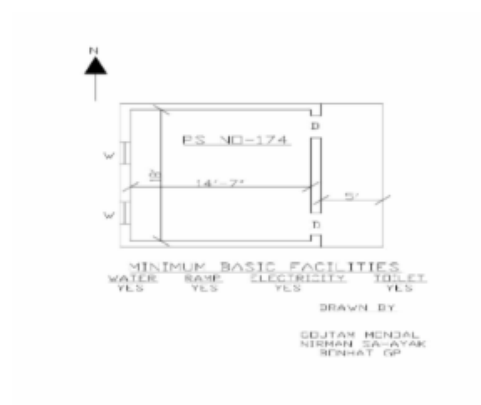

নির্বাচক নিবন্ধন আধিকারিকের স্বাক্ষর

Nazri Naksha

Google Map View

Polling Station Building Front View

Polling Station Front View

Cad View

Key MAP View

1	NUM0689836	ফটো উপলব্ধ	2	WB/42/291/282145	ফটো উপলব্ধ	3	NUM2420214	ফটো উপলব্ধ
নাম : সুফিয়া বিবি স্বামীর নাম: সাঈদ সেখ বাড়ির নং : n0030 বয়স : 40 লিঙ্গ : মহিলা			নাম : মর্জিনা বিবি স্বামীর নাম: সফি সেখ বাড়ির নং : n0029 বয়স : 50 লিঙ্গ : মহিলা			নাম : রিতা মাহারা আদিত্য স্বামীর নাম: রঞ্জন আদিত্য বাড়ির নং : n0113 বয়স : 25 লিঙ্গ : মহিলা		
4	CBF2481299	ফটো উপলব্ধ	5	WB/42/291/285013	ফটো উপলব্ধ	6	CBF2903532	ফটো উপলব্ধ
নাম : রিংকু আদিত্য পিতার নাম: নব কুমার আদিত্য বাড়ির নং : n0113 বয়স : 43 লিঙ্গ : পুরুষ			নাম : নবকুমার আদিত্য পিতার নাম: মল্লনাথ আদিত্য বাড়ির নং : n0113 বয়স : 66 লিঙ্গ : পুরুষ			নাম : শঙ্করী আদিত্য স্বামীর নাম: টিকু আদিত্য বাড়ির নং : n0113 বয়স : 38 লিঙ্গ : মহিলা		
7	CBF2903565	ফটো উপলব্ধ	8	NUM2187953	ফটো উপলব্ধ	9	NUM2641249	ফটো উপলব্ধ
নাম : চন্দনা আদিত্য স্বামীর নাম: রিঙ্কু আদিত্য বাড়ির নং : n0113 বয়স : 38 লিঙ্গ : মহিলা			নাম : আসিফ খাঁ পিতার নাম: বাসার খাঁ বাড়ির নং : এন0135 বয়স : 25 লিঙ্গ : পুরুষ			নাম : রোসেনা খাতুন স্বামীর নাম: আজিবুল খাঁন বাড়ির নং : এন0150 বয়স : 22 লিঙ্গ : মহিলা		
10	NUM2641785	ফটো উপলব্ধ	11	NUM2419364	ফটো উপলব্ধ	12	NUM2421105	ফটো উপলব্ধ
নাম : নিশা খাতুন স্বামীর নাম: গিয়াসউদ্দিন সেখ বাড়ির নং : এন1১৬৫ বয়স : 22 লিঙ্গ : মহিলা			নাম : জেসমিনা খাতুন স্বামীর নাম: হাসিরুল সেখ বাড়ির নং : এন0111 বয়স : 36 লিঙ্গ : মহিলা			নাম : আমির খান পিতার নাম: মুগাল খান বাড়ির নং : n0089 বয়স : 25 লিঙ্গ : পুরুষ		
13	CBF2481406	ফটো উপলব্ধ	14	NUM1853498	ফটো উপলব্ধ	15	WB/42/291/282230	ফটো উপলব্ধ
নাম : মিঠুন চ্যাটার্জী পিতার নাম: অনন্ত চ্যাটার্জী বাড়ির নং : n0115 বয়স : 40 লিঙ্গ : পুরুষ			নাম : পিঙ্কি দাস স্বামীর নাম: রাজেশ দাস বাড়ির নং : n0025 বয়স : 31 লিঙ্গ : মহিলা			নাম : আল্পনা দাস স্বামীর নাম: শোভাকর দাস বাড়ির নং : n0025 বয়স : 60 লিঙ্গ : মহিলা		
16	WB/42/291/282251	ফটো উপলব্ধ	17	NUM1853514	ফটো উপলব্ধ	18	WB/42/291/282370	ফটো উপলব্ধ
নাম : শোভাকর দাস পিতার নাম: আমুদি দাস বাড়ির নং : n0025 বয়স : 66 লিঙ্গ : পুরুষ			নাম : সঞ্জয় দাস পিতার নাম: দুর্ঘোধন দাস বাড়ির নং : n0011 বয়স : 31 লিঙ্গ : পুরুষ			নাম : অল্পপূর্ণা দাস স্বামীর নাম: দুর্ঘোধন দাস বাড়ির নং : n0011 বয়স : 53 লিঙ্গ : মহিলা		
19	WB/42/291/282280	ফটো উপলব্ধ	20	NUM1853506	ফটো উপলব্ধ	21	CBF2903193	ফটো উপলব্ধ
নাম : দুর্ঘোধন দাস পিতার নাম: হাবল দাস বাড়ির নং : n0011 বয়স : 57 লিঙ্গ : পুরুষ			নাম : রাজলক্ষী দাস স্বামীর নাম: তাপস দাস বাড়ির নং : n0010 বয়স : 30 লিঙ্গ : মহিলা			নাম : তাপস দাস পিতার নাম: হিরালাল দাস বাড়ির নং : n0010 বয়স : 38 লিঙ্গ : পুরুষ		
22	NUM1368695	ফটো উপলব্ধ	23	CBF1787209	ফটো উপলব্ধ	24	NUM1529015	ফটো উপলব্ধ
নাম : মান্নি দাস স্বামীর নাম: কৃষ্ণদুলাল দাস বাড়ির নং : n0009 বয়স : 39 লিঙ্গ : মহিলা			নাম : কৃষ্ণদুলাল দাস পিতার নাম: তারাপদ দাস বাড়ির নং : n0009 বয়স : 43 লিঙ্গ : পুরুষ			নাম : পলাস দাস পিতার নাম: অমল্য দাস বাড়ির নং : n0004 বয়স : 38 লিঙ্গ : পুরুষ		
25	NUM0689877	ফটো উপলব্ধ	26	WB/42/291/282277	ফটো উপলব্ধ	27	WB/42/291/282164	ফটো উপলব্ধ
নাম : চায়না দাস স্বামীর নাম: পলাস দাস বাড়ির নং : n0004 বয়স : 39 লিঙ্গ : মহিলা			নাম : কল্যাণী দাস স্বামীর নাম: মানিক দাস বাড়ির নং : n0004 বয়স : 60 লিঙ্গ : মহিলা			নাম : মানিক দাস পিতার নাম: অনিল কুমার দাস বাড়ির নং : n0004 বয়স : 64 লিঙ্গ : পুরুষ		
28	NUM1528959	ফটো উপলব্ধ	29	NUM2421014	ফটো উপলব্ধ	30	NUM2419745	ফটো উপলব্ধ
নাম : সঞ্জয় দাস পিতার নাম: হীরু দাস বাড়ির নং : n0004 বয়স : 32 লিঙ্গ : পুরুষ			নাম : রাজেশ লেট পিতার নাম: রতন লেট বাড়ির নং : n0009 বয়স : 27 লিঙ্গ : পুরুষ			নাম : সজল দাস পিতার নাম: মিলন দাস বাড়ির নং : n0221 বয়স : 25 লিঙ্গ : পুরুষ		