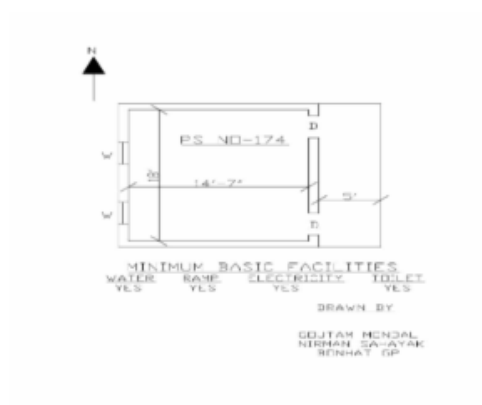

নির্বাচক নিবন্ধন আধিকারিকের স্বাক্ষর

Nazri Naksha

Google Map View

Polling Station Building Front View

Polling Station Front View

Cad View

Key MAP View

1	NUM0689836	ফটো উপলব্ধ	2	WB/42/291/282145	ফটো উপলব্ধ	3	NUM2420214	ফটো উপলব্ধ
নাম : সুফিয়া বিবি স্বামীর নাম: সাঈদ সেখ বাড়ির নং : n0030 বয়স : 40 লিঙ্গ : মহিলা			নাম : মর্জিনা বিবি স্বামীর নাম: সফি সেখ বাড়ির নং : n0029 বয়স : 50 লিঙ্গ : মহিলা			নাম : রিতা মাহারা আদিত্য স্বামীর নাম: রঞ্জন আদিত্য বাড়ির নং : n0113 বয়স : 25 লিঙ্গ : মহিলা		
4	CBF2481299	ফটো উপলব্ধ	5	WB/42/291/285013	ফটো উপলব্ধ	6	CBF2903532	ফটো উপলব্ধ
নাম : রিংকু আদিত্য পিতার নাম: নব কুমার আদিত্য বাড়ির নং : n0113 বয়স : 43 লিঙ্গ : পুরুষ			নাম : নবকুমার আদিত্য পিতার নাম: মল্লনাথ আদিত্য বাড়ির নং : n0113 বয়স : 66 লিঙ্গ : পুরুষ			নাম : শঙ্করী আদিত্য স্বামীর নাম: টিকু আদিত্য বাড়ির নং : n0113 বয়স : 38 লিঙ্গ : মহিলা		
7	CBF2903565	ফটো উপলব্ধ	8	NUM2187953	ফটো উপলব্ধ	9	NUM2641249	ফটো উপলব্ধ
নাম : চন্দনা আদিত্য স্বামীর নাম: রিঙ্কু আদিত্য বাড়ির নং : n0113 বয়স : 38 লিঙ্গ : মহিলা			নাম : আসিফ খাঁ পিতার নাম: বাসার খাঁ বাড়ির নং : এন0135 বয়স : 25 লিঙ্গ : পুরুষ			নাম : রোসেনা খাতুন স্বামীর নাম: আজিবুল খাঁন বাড়ির নং : এন0150 বয়স : 22 লিঙ্গ : মহিলা		
10	NUM2641785	ফটো উপলব্ধ	11	NUM2419364	ফটো উপলব্ধ	12	NUM2421105	ফটো উপলব্ধ
নাম : নিশা খাতুন স্বামীর নাম: গিয়াসউদ্দিন সেখ বাড়ির নং : এন1১৬৫ বয়স : 22 লিঙ্গ : মহিলা			নাম : জেসমিনা খাতুন স্বামীর নাম: হাসিরুল সেখ বাড়ির নং : এন0111 বয়স : 36 লিঙ্গ : মহিলা			নাম : আমির খান পিতার নাম: মুগাল খান বাড়ির নং : n0089 বয়স : 25 লিঙ্গ : পুরুষ		
13	CBF2481406	ফটো উপলব্ধ	14	NUM1853498	ফটো উপলব্ধ	15	WB/42/291/282230	ফটো উপলব্ধ
নাম : মিঠুন চ্যাটার্জী পিতার নাম: অনন্ত চ্যাটার্জী বাড়ির নং : n0115 বয়স : 40 লিঙ্গ : পুরুষ			নাম : পিঙ্কি দাস স্বামীর নাম: রাজেশ দাস বাড়ির নং : n0025 বয়স : 31 লিঙ্গ : মহিলা			নাম : আল্পনা দাস স্বামীর নাম: শোভাকর দাস বাড়ির নং : n0025 বয়স : 60 লিঙ্গ : মহিলা		
16	WB/42/291/282251	ফটো উপলব্ধ	17	NUM1853514	ফটো উপলব্ধ	18	WB/42/291/282370	ফটো উপলব্ধ
নাম : শোভাকর দাস পিতার নাম: আমুদি দাস বাড়ির নং : n0025 বয়স : 66 লিঙ্গ : পুরুষ			নাম : সঞ্জয় দাস পিতার নাম: দুর্ঘোধন দাস বাড়ির নং : n0011 বয়স : 31 লিঙ্গ : পুরুষ			নাম : অল্পপূর্ণা দাস স্বামীর নাম: দুর্ঘোধন দাস বাড়ির নং : n0011 বয়স : 53 লিঙ্গ : মহিলা		
19	WB/42/291/282280	ফটো উপলব্ধ	20	NUM1853506	ফটো উপলব্ধ	21	CBF2903193	ফটো উপলব্ধ
নাম : দুর্ঘোধন দাস পিতার নাম: হাবল দাস বাড়ির নং : n0011 বয়স : 57 লিঙ্গ : পুরুষ			নাম : রাজলক্ষী দাস স্বামীর নাম: তাপস দাস বাড়ির নং : n0010 বয়স : 30 লিঙ্গ : মহিলা			নাম : তাপস দাস পিতার নাম: হিরালাল দাস বাড়ির নং : n0010 বয়স : 38 লিঙ্গ : পুরুষ		
22	NUM1368695	ফটো উপলব্ধ	23	CBF1787209	ফটো উপলব্ধ	24	NUM1529015	ফটো উপলব্ধ
নাম : মান্নি দাস স্বামীর নাম: কৃষ্ণদুলাল দাস বাড়ির নং : n0009 বয়স : 39 লিঙ্গ : মহিলা			নাম : কৃষ্ণদুলাল দাস পিতার নাম: তারাপদ দাস বাড়ির নং : n0009 বয়স : 43 লিঙ্গ : পুরুষ			নাম : পলাস দাস পিতার নাম: অমল্য দাস বাড়ির নং : n0004 বয়স : 38 লিঙ্গ : পুরুষ		
25	NUM0689877	ফটো উপলব্ধ	26	WB/42/291/282277	ফটো উপলব্ধ	27	WB/42/291/282164	ফটো উপলব্ধ
নাম : চায়না দাস স্বামীর নাম: পলাস দাস বাড়ির নং : n0004 বয়স : 39 লিঙ্গ : মহিলা			নাম : কল্যাণী দাস স্বামীর নাম: মানিক দাস বাড়ির নং : n0004 বয়স : 60 লিঙ্গ : মহিলা			নাম : মানিক দাস পিতার নাম: অনিল কুমার দাস বাড়ির নং : n0004 বয়স : 64 লিঙ্গ : পুরুষ		
28	NUM1528959	ফটো উপলব্ধ	29	NUM2421014	ফটো উপলব্ধ	30	NUM2419745	ফটো উপলব্ধ
নাম : সঞ্জয় দাস পিতার নাম: হীরু দাস বাড়ির নং : n0004 বয়স : 32 লিঙ্গ : পুরুষ			নাম : রাজেশ লেট পিতার নাম: রতন লেট বাড়ির নং : n0009 বয়স : 27 লিঙ্গ : পুরুষ			নাম : সজল দাস পিতার নাম: মিলন দাস বাড়ির নং : n0221 বয়স : 25 লিঙ্গ : পুরুষ		